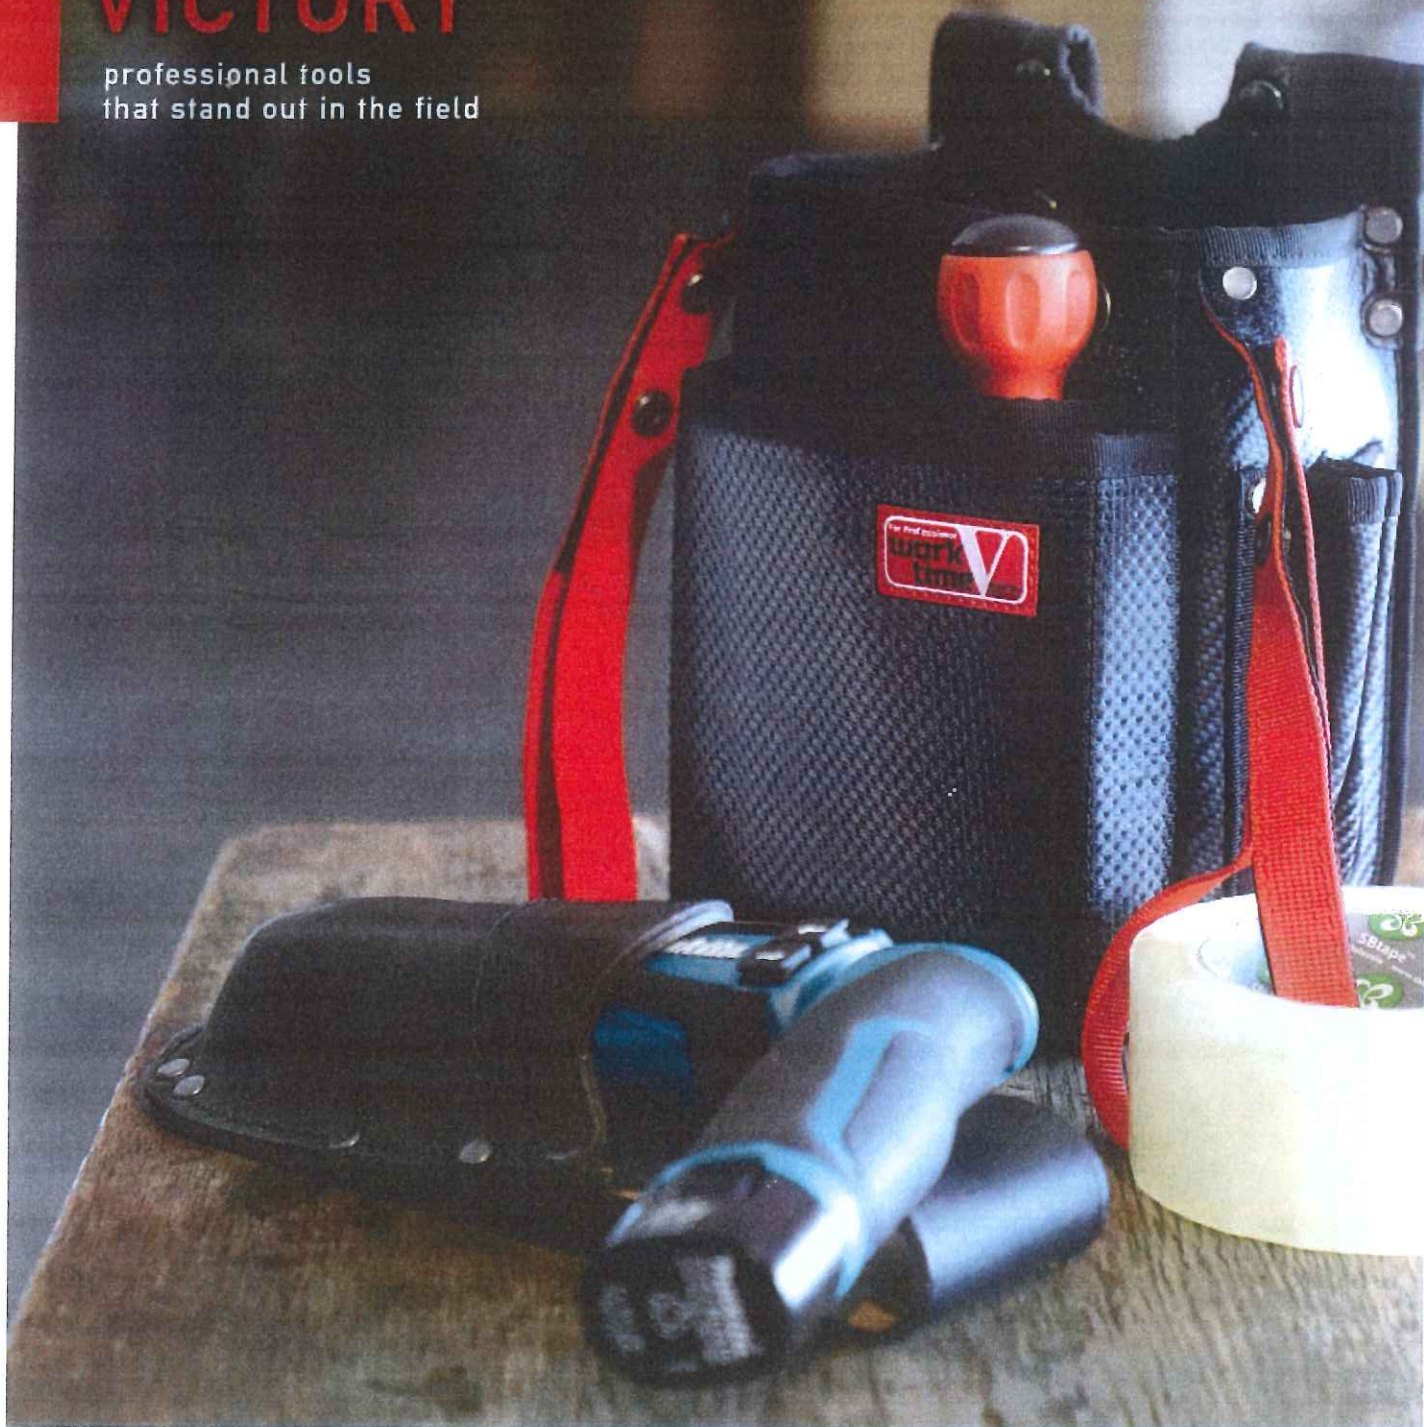

WORK TIME VICTORY

professional tools
that stand out in the field

KOZUCHI NEW PRODUCTS

「本職」が使う道具を作る職人として自社工場から手作りのクオリティを届けています。

WTV-100 小型腰袋 万能型

- サイズ：H205mm×W190mm×T100mm
- J A N：4934053121152
- 標準小売価格：2,400円
- 箱：10入り箱サイズ：H435mm×W370mm×T300mm
- 単品重量：180g
- パッケージサイズ：H260mm×W190mm×T100mm
- 材質：ポリエステル、スチールメッキ ● 中国製