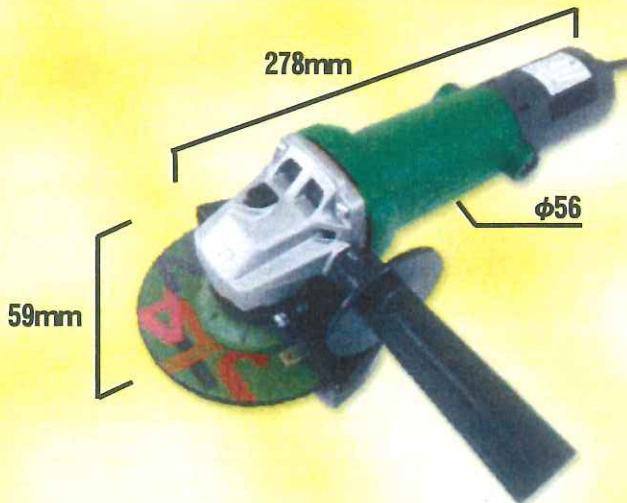

新製品発売記念セール

対象期間:2020年10月21日~2021年1月31日

遂に出ました!!

50枚

品名	外径	厚さ	穴径	砥材	粒度	硬度	補強	入り数
スーパーつるぎ125mm	125	1.3	22	SWA	36	S	BF2	100枚 (10枚X10)

スーパーつるぎ125mm 50枚
+
TS-125FR 1台 セット

カーボンブラシ KD-7

型式	TS-125FR
砥石寸法	125×6×22
回転数	10,500min ⁻¹
電源	100V
電流	7.8A
消費電力	760W
重量	1.8kg
コード	耐震型 0.75×2C VCT 2.5m