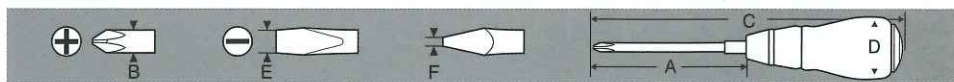

貫通 ミリタリーカラーパーフェクトタフグリップドライバー

No.	SIZE	標準価格 (円)	箱	A	B	C	D	E	F	4906842	
3370-KT	$\oplus$ 2×100	1,700	6/60	100	6.3	195	40	40	6.0	0.8	210866
	$\ominus$ 6.0×100										

*A~Fサイズは多少の公差が生じる場合がございます。

総合ドライバーメーカー

株式会社新亀製作所

<http://www.sunflag.co.jp/>

☐営業本部 〒578-0912 東大阪市角田1-9-36
TEL 072-920-4845 FAX 072-920-4846
☐本社 〒537-0013 大阪市東成区大今里南4-1-16

11N2012SU07