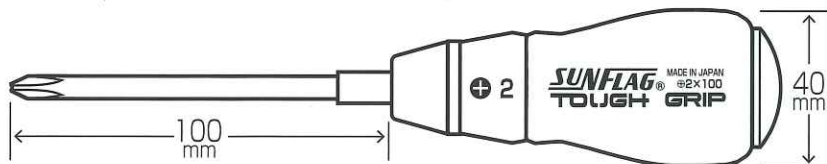

- 手になじむフィット感で安定した締め付けが可能。
- $\oplus 2 \ominus 6.0$ の一般的なねじまわしが可能。

オーブブラック タンブラック

ブラックオーブ ブラックタン

ミリタリーカラーパーフェクトタフグリップドライバー

No.	SIZE	標準価格 (円)	箱	A	B	C	D	E	F	4906842	
3380-KT	\oplus 2×100	1,500	6/60	100	6.3	195	40	40	6.0	0.8	210927
	\ominus 6.0×100										