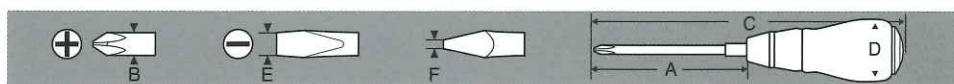

- 手になじむフィット感で安定した締め付けが可能。
- $\oplus 2 \ominus 6.0$ の一般的なねじまわしが可能。

オーブブラック タンブラック

ブラックオーブ ブラックタン

ミリタリーカラーパーフェクトタフグリップドライバー

No.	SIZE	標準価格 (円)	箱	A	B	C	D	E	F	4906842	
3380-KT	\oplus 2×100	1,500	6/60	100	6.3	195	40	40	6.0	0.8	210927
	\ominus 6.0×100										