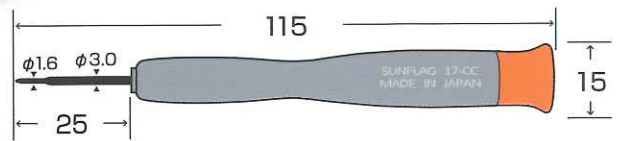

特殊精密ドライバー Y型

No.17-CC

SUNFLAG®
こだわりをカタチに。

日本製
MADE IN JAPAN

スマートフォンなどに使用されている
極小Y型特殊ねじ用ドライバー

NEW

| No. | 先端形状 | 標準価格 (円) | 箱 | 標準価格 (円) | 4906842 |
|-------|----------|-------------|-------|-------------|---------|
| 17-CC | Y型 0.8mm | 850 | 12/60 | 158×35 | 200706 |

大変精密なドライバーです。ねじとの適合を確認の上ご使用下さい。

好評発売中

| No. | 先端形状 | 標準価格 (円) | 箱 | 標準価格 (円) | 4906842 |
|-------|-----------------|-------------|-------|-------------|---------|
| 17-A | 六角 2.1mm | 650 | 12/60 | 158×35 | 200409 |
| 17-B | 六角 1.5mm | 650 | 12/60 | 158×35 | 200416 |
| 17-C | Y型 2.2mm | 650 | 12/60 | 158×35 | 200423 |
| 17-CA | Y型 1.8mm | 750 | 12/60 | 158×35 | 200584 |
| 17-CB | Y型 2.2mm 軸長50mm | 750 | 12/60 | 170×35 | 200591 |
| 17-D | 六角 1.4mm | 650 | 12/60 | 158×35 | 200430 |
| 17-E | 六角 2.0mm | 650 | 12/60 | 158×35 | 200447 |
| 17-F | 六角 0.8mm | 1,420 | 12/60 | 158×35 | 200560 |
| 17-G | 六角 0.95mm | 1,420 | 12/60 | 158×35 | 200577 |
| 179 | 6本組 | 3,000 | 6/60 | 130×95×17 | 200393 |