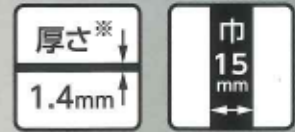

対応曲尺サイズ

●15mm巾用

※同厚に限りませす。

シンワ測定への対応曲尺*

平びた 名作 溝付
平 サンデーカーペンター

※塗装されている曲尺は擦れにより、割られる恐れがあります。