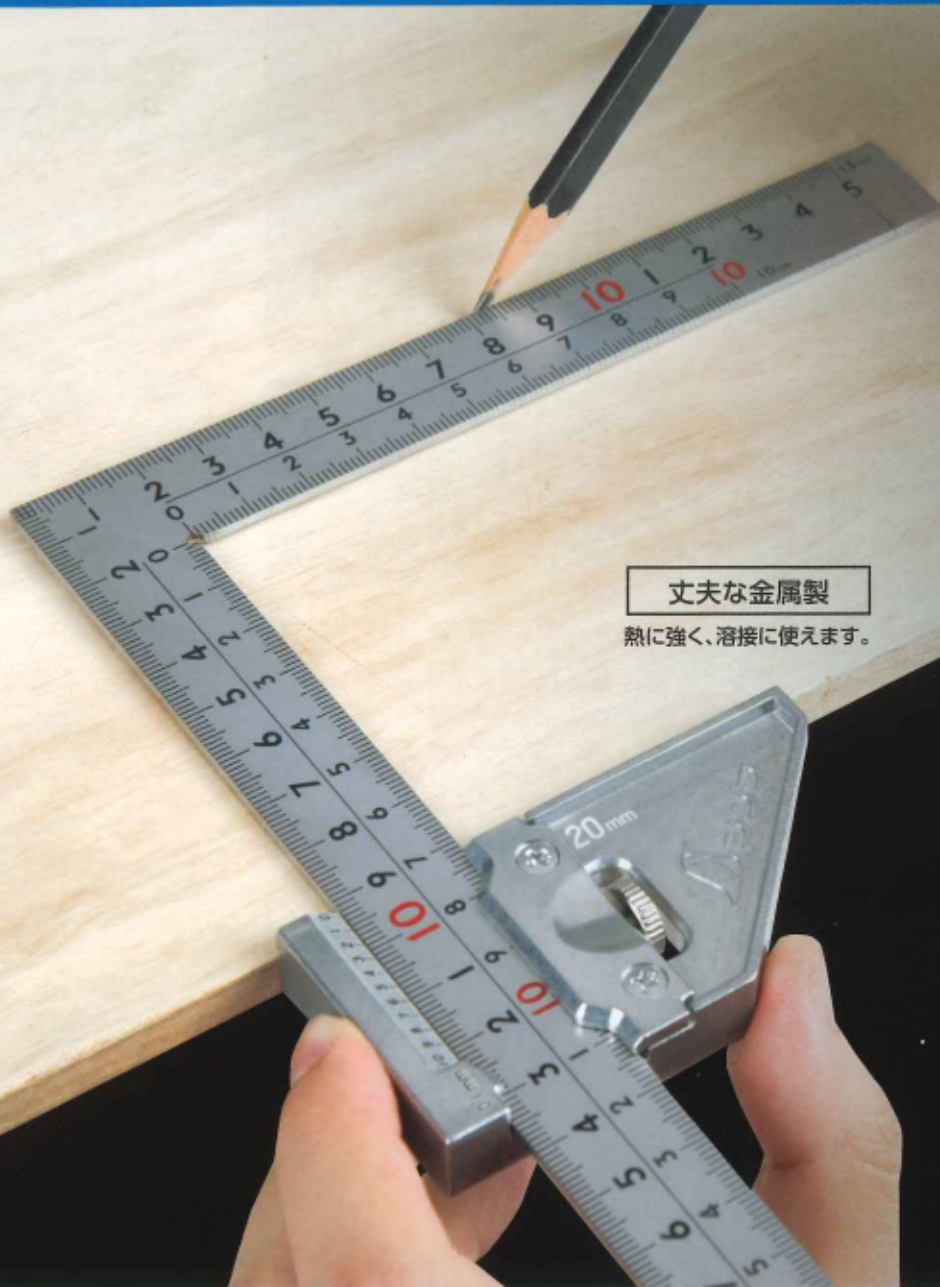

# 曲尺用ストッパーに 金属製を追加

曲尺用ストッパー 金属製 / 曲尺 曲尺用ストッパー 金属製付

**丈夫な金属製**  
熱に強く、溶接に使えます。

#### シンワ測定への対応曲尺\*

平びた 名作 溝付  
平 サンデーカーペンター

※塗装されている曲尺は擦れにより、割られる恐れがあります。