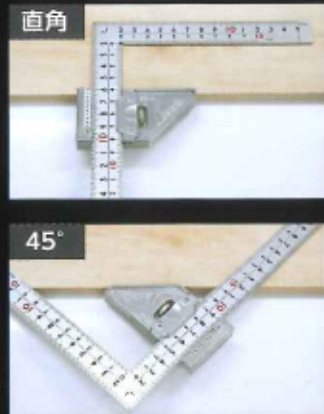

新発売
11月2日

曲尺用ストッパーに 金属製を追加

曲尺用ストッパー 金属製 / 曲尺 曲尺用ストッパー 金属製付

丈夫な金属製
熱に強く、溶接に使えます。

対応曲尺サイズ

●15mm巾用

※同厚に限りませす。

シンワ測定への対応曲尺*

平びた 名作 溝付
平 サンデーカーペンター

※塗装されている曲尺は擦れにより、割られる恐れがあります。

●厚手広巾用

ケガキ作業に便利

パーニア目盛付

0.1mm単位の細かい測定にも対応しています。

パッケージ ビニールケース
台紙+スリーブ +ヘッダー

12481、12484
130×75×18mm

12483、12486
385×195×15mm

12482、12485
236×125×15mm

高さ測定

逆向きに取り付けて高さ測定ができます。

ラインアップ

曲尺用ストッパー 金属製 **NEW**

品番	品名	標準の定価	入数	JANコード
12481	15mm巾用	3,000(税別)	5	4 960910 124813
12484	厚手広巾用	3,000(税別)	4	4 960910 124844

曲尺 曲尺用ストッパー 金属製付 **NEW**

品番	品名	標準の定価	入数	JANコード
12483	平びた シルバー 30cm 表裏両目 JIS	5,400(税別)	5	4 960910 124837
12482	平びた シルバー 15cm 表裏両目	4,700(税別)	1	4 960910 124820
12486	厚手広巾 シルバー 30cm 表裏両目 8段 JIS	6,100(税別)	5	4 960910 124868
12485	厚手広巾 シルバー 15cm 表裏両目 8段	5,100(税別)	1	4 960910 124851

仕様(ストッパー)

品番	12481	12484
対応曲尺サイズ	厚さ:1.4mm以内 巾:15mm	厚さ:2mm 巾:20mm
ストッパー角度精度*	100mmにつき0.2mm以下	
材質	本体:亜鉛メッキ鉄板/ネジ:鋼	
本体サイズ	78×43×12mm	83×43×12mm
製品質量	86g	89g

*曲尺用ストッパー自体の精度です。取り付ける曲尺により精度は変化します。