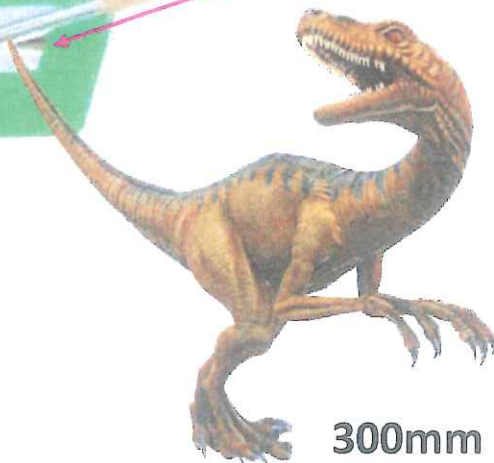

丈夫な木柄

1300mm