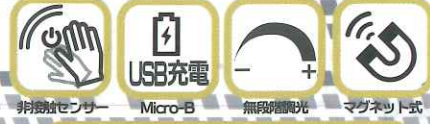

KIMERA

ZEFULS

ZA-K480
JAN:4511466400908

充電式
LEDヘッドライト キメラ

マルチに使える高機能ヘッドライト

最大明るさ
480 Lm
SMD LOWモード
最大点灯
12 時間

使いいろいろ

ライト部分着脱可能
2WAY使用可能

USB充電

ライト部分脱着

ハンドライト
として

マグネット

車体などに
貼り付けて

非接触センサー

釣りなどの
手が汚れやすい
状況下でも

非接触センサー

手をかざすだけで点灯・消灯が一瞬
センサー機能ON/OFF切替可能

非接触センサースイッチ

長押しで無段階調光
約20~100%の間で明るさ調整が可能

長押しで無段階調光

SMDチップ スポット照射でピンポイントに照らす

High 300lm   Low 90lm

COBチップ ワイド照射で広範囲に照らす

COB250lm   SMD+COB 480lm

点灯モード

電池残量インジケーター

緑   赤   赤点滅

MAX~31%   30~11%   10%以下

仕様

電源： リチウムポリマー電池   点灯時間： SMD HIGH/約4時間   充電時間： 約3.5時間
3.7V 1450mAh   SMD LOW/約12時間   防水性： IPX4相当
光源： OSRM SMD+COB   COB/約4.5時間   付属品： USBケーブル
明るさ： 最大480lm   SMD+COB/約1.5時間

同時発売

RADIUS

最大明るさ
400 Lm
SMD LOWモード
最大点灯
10 時間

乾電池式
LEDヘッドライト ラadius

ZA-R400
JAN:4511466400915

仕様
電池： 単4アルカリ乾電池   点灯時間： SMD HIGH/約2時間   防水性： IPX4相当
-3個仕様 (別売)   SMD LOW/約10時間
光源： OSRAM SMD+COB   COB/約4.5時間
明るさ： 最大400lm   SMD+COB/約1時間