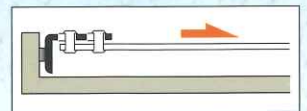

# 剛立G25巾5mマグ厚爪LD

光の反射を抑えるイエローテープを採用  
(10倍長持ちナイロンコート)

記録写真で見やすい  
「正縦数字」  
レベル確認にも最適 ※メートル目盛のみ

マグネット付

マグネットを使って  
測定する場合

マグネット付爪前面を金属に付当て吸着し、テープを引きながら測定する場合、測定された値から2.0mm減らしてください。

高強度「厚爪」

厚み1.5倍で強度2.5倍を実現