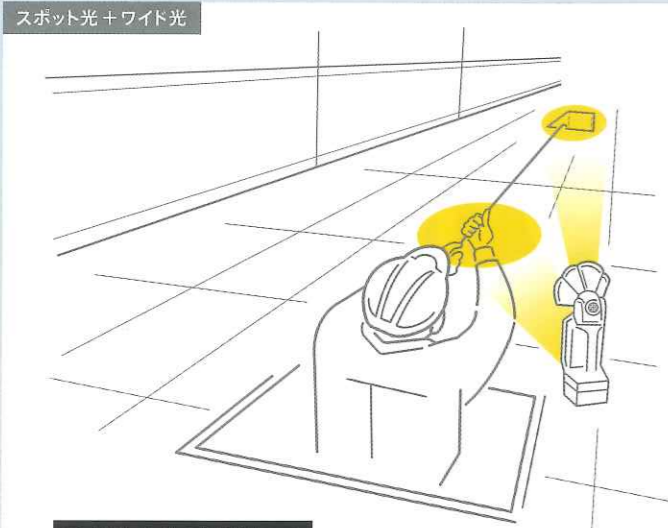

EZ37C4 (14.4V/18V/21.6V対応)

手のひらサイズで明るさ750ルーメン
 スマートフォンの充電も可能

EZ3720 (7.2V対応)

照らし方自在なポータブルサイズ
 マグネットで設置可能

業界No.1の
 スポット光1,500lm*

*手持ち型LEDライトにおける、スポット光での光束値の比較
 (国内電動工具メーカーにおいて)2020年11月1日現在 当社調べ

全光束
 2,000lm
 スポット光と
 ワイド光の同時使用時

大光束
 スポット光
 1,500lm

持ち運びやすい
 小型
 サイズ

軽量
 約880g
 本体のみ

大光量スポット光1,500lmで 通線作業や工事の事前確認作業を 全面サポート。

事務所や店舗にて
**天井裏の電気配線や
LANケーブルの
通線作業の確認に**

10m先1,400lxのスポット光と500lmのワイド光で
遠方も手元も明るく照射でき、暗所での作業が快適。

工場や倉庫にて
**既設照明では
光の届きにくい天井部の
配線工事の事前確認に**

高所に取り付けられた照明器具付近の配線や
電源装置なども明るく照射でき、点検作業に便利。

現場のさまざまな作業環境で活躍

搬入時、手がふさがった状態での前方・足元の安全確認に

対象物との距離に合わせて白飛びしない最適な明るさに調光可能

照明設置前や電源のない現場での照明がわりに

電池の消耗を抑えつつ、手元での多様な作業に

遠方でも
照射先を狙いやすい
**上下左右
無段階調整**
※上方90°、下方20°
左右各90°