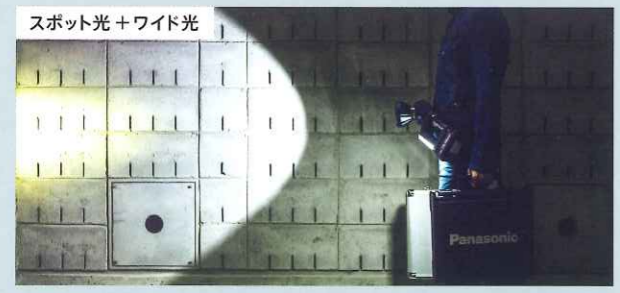

大光束
 スポット光
 1,500lm

持ち運びやすい
 小型
 サイズ

軽量
 約880g
 本体のみ

大光量スポット光1,500lmで 通線作業や工事の事前確認作業を 全面サポート。

事務所や店舗にて
**天井裏の電気配線や
LANケーブルの
通線作業の確認に**

10m先1,400lxのスポット光と500lmのワイド光で
遠方も手元も明るく照射でき、暗所での作業が快適。

工場や倉庫にて
**既設照明では
光の届きにくい天井部の
配線工事の事前確認に**

高所に取り付けられた照明器具付近の配線や
電源装置なども明るく照射でき、点検作業に便利。

現場のさまざまな作業環境で活躍

搬入時、手がふさがった状態での前方・足元の安全確認に

対象物との距離に合わせて白飛びしない最適な明るさに調光可能

照明設置前や電源のない現場での照明がわりに

電池の消耗を抑えつつ、手元での多様な作業に

遠方でも
照射先を狙いやすい
**上下左右
無段階調整**
※上方90°、下方20°
左右各90°