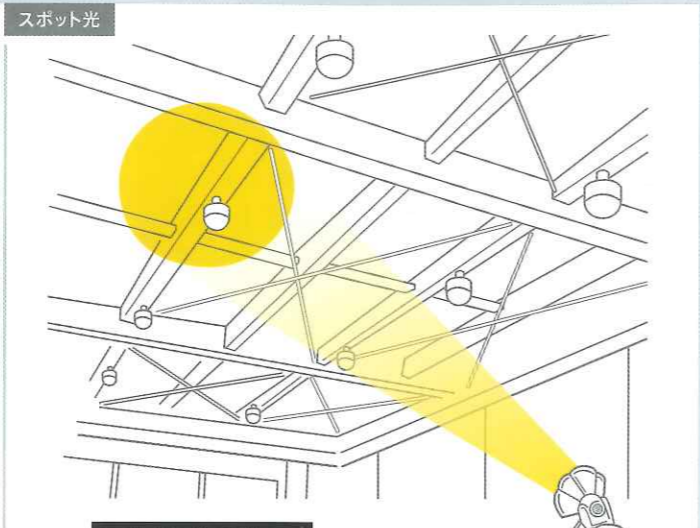

大光束
 スポット光
 1,500lm

持ち運びやすい
 小型
 サイズ

軽量
 約880g
 本体のみ

大光量スポット光1,500lmで 通線作業や工事の事前確認作業を 全面サポート。

事務所や店舗にて
**天井裏の電気配線や
LANケーブルの
通線作業の確認に**

10m先1,400lxのスポット光と500lmのワイド光で
遠方も手元も明るく照射でき、暗所での作業が快適。

工場や倉庫にて
**既設照明では
光の届きにくい天井部の
配線工事の事前確認に**

高所に取り付けられた照明器具付近の配線や
電源装置なども明るく照射でき、点検作業に便利。

現場のさまざまな作業環境で活躍

搬入時、手がふさがった状態での前方・足元の安全確認に

対象物との距離に合わせて白飛びしない最適な明るさに調光可能

照明設置前や電源のない現場での照明がわりに

電池の消耗を抑えつつ、手元での多様な作業に

遠方でも
照射先を狙いやすい
**上下左右
無段階調整**
※上方90°、下方20°
左右各90°