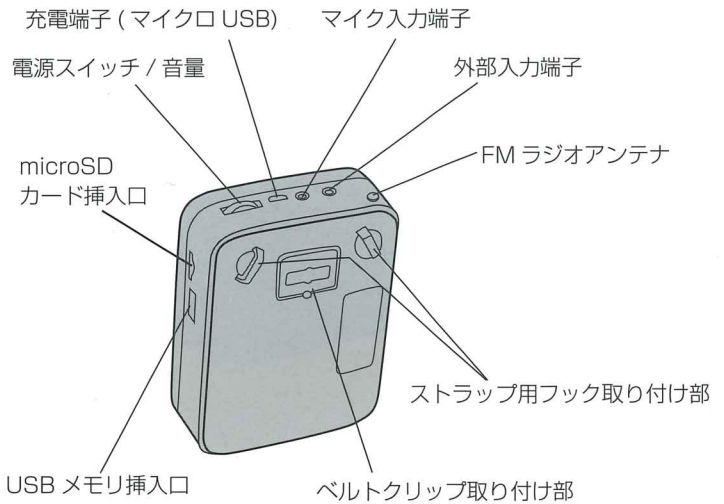

- メモリーチャンネルの自動作成機能
- メモリーチャンネルの手動作成機能

■microSD カードモード/USB メモリモード

microSD カード、USB メモリにあらかじめ保存した音楽データ(MP3形式)やヘッドマイクから録音した音声を再生できます。再生中に拡声器の使用もできます。

※microSD カード、USB メモリは付属されていません。(最大 32GB)

■外部入力モード

携帯型音楽プレーヤーやスマートフォンなどの音楽を音源として使用することができます。再生しながら、拡声器の使用もできます。

※ケーブルは付属されていません。(本機側は 3.5mm モノラルプラグ)

各部の名称

主な仕様

- スピーカー部
 - ・最大出力: 10W
 - ・周波数特性: 200Hz ~ 18,000Hz
 - ・スピーカー: 密閉式フルレンジスピーカー
 - ・スピーカーインピーダンス: 2Ω
 - ・マイク入力端子: 3.5mm
 - ・外部入力端子: 3.5mm
 - ・対応メディア: microSD カード、USB メモリ(最大 32GB)
 - ・MP3形式
 - ・FMラジオ周波数: 76.1 ~ 94.9MHz
 - ・電源: 内蔵リチウムイオン電池 1800mAh
 - ・充電時間: 3~4時間
 - ・連続使用時間: マイク 10~12時間、音楽6~8時間(音量約50%時)
 - ・使用温度範囲: -10 ~ +50℃
 - ・サイズ約84(W)×104(H)×40(D)mm 突起部除く
 - ・質量: 約275g
- マイク部
 - ・形式: 単指向性マイク
 - ・周波数特性: 30~23,000Hz
 - ・マイク感度: -41dB(±1dB)
 - ・電圧: 1.5V
 - ・プラグ形状: 3.5mm
 - ・ケーブル長: 1m
 - ・インピーダンス: 2.2kΩ以下
 - ・質量: 約33g