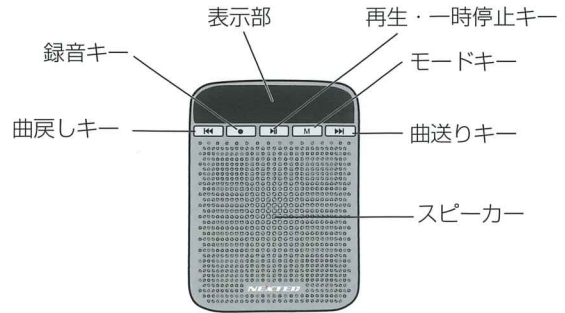

■マイク拡声器モード

マイク音声の拡声器とを使用する場合、このモードにします。音声を microSD カードまたは USB メモリに録音することができます。

表示部の“-----”は電池残量の目安です。電池が減ってくると“----”のようにバーが減ってきます。

■FM ラジオモード

FM ラジオを聴くときに、このモードにします。FM 補完放送(ワイド FM)に対応しています。同時に拡声器の使用もできます。

- メモリーチャンネルの自動作成機能
- メモリーチャンネルの手動作成機能

■microSD カードモード/USB メモリモード

microSD カード、USB メモリにあらかじめ保存した音楽データ(MP3形式)やヘッドマイクから録音した音声を再生できます。再生中に拡声器の使用もできます。

※microSD カード、USB メモリは付属されていません。(最大 32GB)

■外部入力モード

携帯型音楽プレーヤーやスマートフォンなどの音楽を音源として使用することができます。再生しながら、拡声器の使用もできます。

※ケーブルは付属されていません。(本機側は 3.5mm モノラルプラグ)

各部の名称

主な仕様

- スピーカー部
 - ・最大出力: 10W
 - ・周波数特性: 200Hz ~ 18,000Hz
 - ・スピーカー: 密閉式フルレンジスピーカー
 - ・スピーカーインピーダンス: 2Ω
 - ・マイク入力端子: 3.5mm
 - ・外部入力端子: 3.5mm
 - ・対応メディア: microSD カード、USB メモリ(最大 32GB)
 - ・MP3形式
 - ・FMラジオ周波数: 76.1 ~ 94.9MHz
 - ・電源: 内蔵リチウムイオン電池 1800mAh
 - ・充電時間: 3~4時間
 - ・連続使用時間: マイク 10~12時間、音楽6~8時間(音量約50%時)
 - ・使用温度範囲: -10 ~ +50℃
 - ・サイズ約84(W)×104(H)×40(D)mm 突起部除く
 - ・質量: 約275g
- マイク部
 - ・形式: 単指向性マイク
 - ・周波数特性: 30~23,000Hz
 - ・マイク感度: -41dB(±1dB)
 - ・電圧: 1.5V
 - ・プラグ形状: 3.5mm
 - ・ケーブル長: 1m
 - ・インピーダンス: 2.2kΩ以下
 - ・質量: 約33g