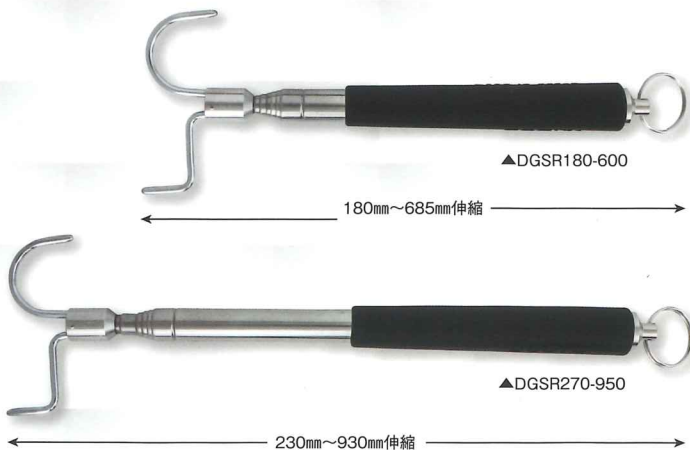

SPECIFICATION

	サイズ	商品番号	定価	収納時~最長時(約)	全重量(約)	JANコード
●	DGSR180-600	03697	3,870	180mm~685mm	75g	4962819036976
●	DGSR270-950	03698	4,540	230mm~930mm	90g	4962819036983