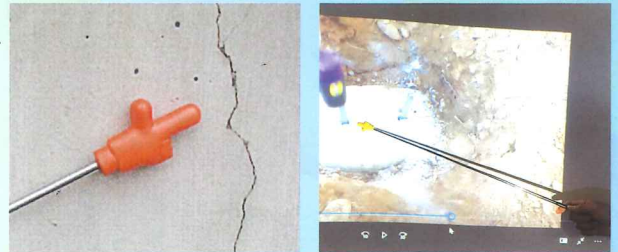

▲建築現場での撮影補助

▲教育現場やプレゼン時

日常作業が楽になるツール

伸縮リーチャー

肘が思うように曲がらず不自由にされている方や車椅子をご使用で物まで手が届かない方におすすめの商品です。物を引き寄せたり、押ししたりする事が出来、接触による感染予防としてもご使用できます。リーチャーをご使用になる事で日常の身の回りの作業が楽になります。