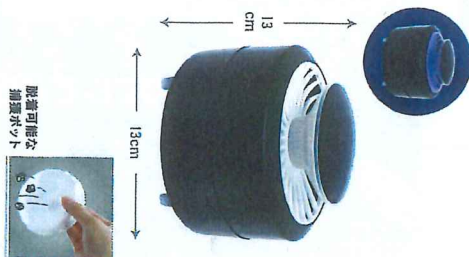

【商品仕様】
サイズ:約W29×D29×H5cm(折りたたみ時) 容量:約10L
約W29×D29×H24cm(開いた状態) 材質:PP,TPR
重 量:約535g 耐熱温度:約20℃~60℃

※写真と実際の商品と多少異なる場合がありますが、ご了承ください。

洗車や
お掃除に
便利!

キャンプや
アウトドア
釣りに!

大きくても
スムーズにたためる
構造を実現!

商品	折りたたみ スクエアバケツ10L AXL-156	入数	24コ(インナー12コ)	サイズ	約W29×D29×H5cm(閉じた状態)、約W29×D29×H24cm(開いた状態)
		種類	全1種	重量	約535g(本体)
		材質	PP, TPR	耐冷温度	-20度
				耐熱温度	60度

AXL-346
スベースクエラー
入り数:18コ(インナー9コ)
パッケージサイズ:W17.6×D15.2×H17.1cm
連続使用時間:約4時間
電源:USB給電/DC5V 2.1A

水だけでスグに涼しい
USB給電式の持ち運べるスクエラー

AXL-364
コンパクト蚊とりロボット
入り数:36コ(インナー18コ)
パッケージサイズ:W13.5×D13.5×H13cm
連続使用時間:約8時間
電源:USB給電/DC5V 1A