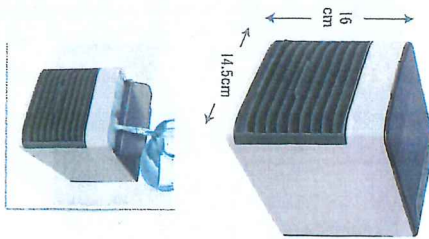

商品	折りたたみ スクエアバケツ10L AXL-156	入数	24コ(インナー12コ)	サイズ	約W29×D29×H5cm(閉じた状態)、約W29×D29×H24cm(開いた状態)
		種類	全1種	重量	約535g(本体)
		材質	PP, TPR	耐冷温度	-20度
				耐熱温度	60度

AXL-346
スベースクエラー
入り数:18コ(インナー9コ)
パッケージサイズ:W17.6×D15.2×H17.1cm
連続使用時間:約4時間
電源:USB給電/DC5V 2.1A