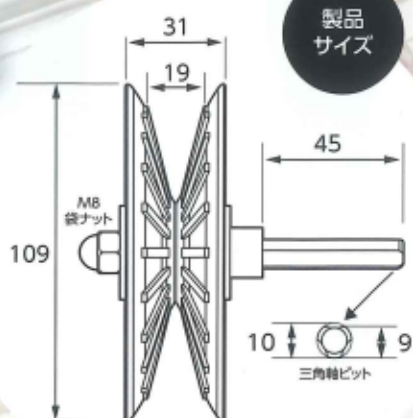

現場の早期撤収にはコレ!

DOGYU.

シャッター巻上用チェーンホイール

マッキー・チェーン

交換用
部品

SPECIFICATION 商品名 シャッター巻上用チェーンホイール

型式	品番	定価(税込価格)	JANコード	内容
● マッキーチェーン MC01	02924	10,000 (11,000)	4962819029244	ホイール、三角軸ビット参照
● 【部品】ゴムホイール	02925	7,000 (7,700)	4962819029251	