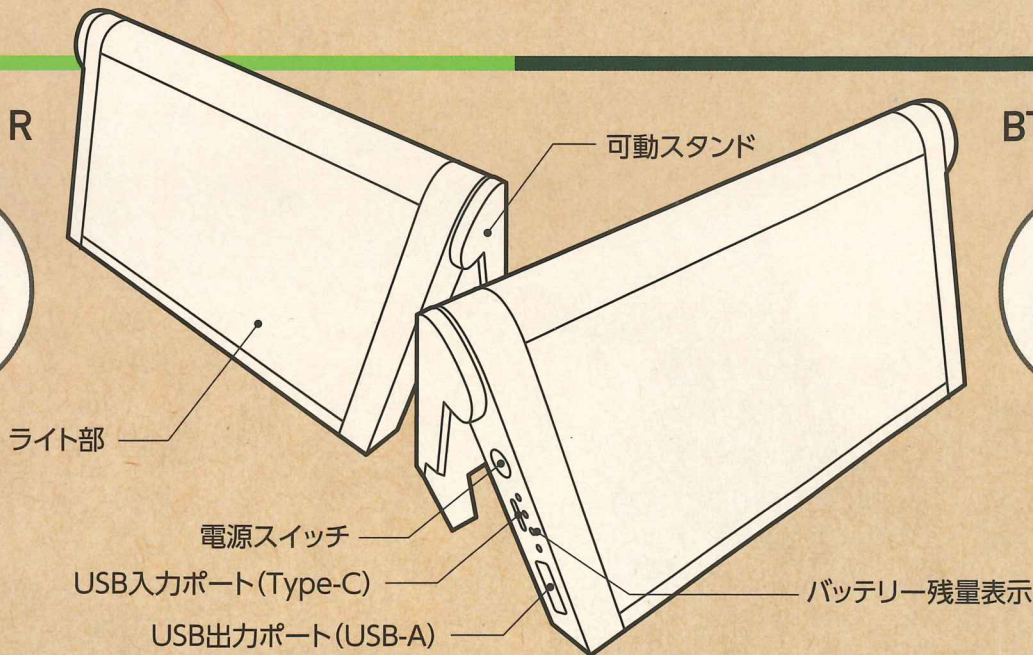

充電仕様

作業現場やアウトドアなど、電源のない場所でも使用できます。

※本品にACアダプターは付属していません。

モバイルバッテリー

モバイルバッテリーとしても使用できるので、停電時や災害時に最適です。

BTK-CP501R

MAX
500
LUMEN

BTK-CP801R

MAX
800
LUMEN

- USB充電ケーブル (USB-A/Type-C) 80cm
- S型カラビナ

商品仕様

BTK-CP501R	型番	BTK-CP801R
87247	商品コード	87248
Low 250lm/High 500lm	明るさ	Low 400lm/High 800lm
120°	照射角度	120°
Low 10.5h/High 4.5h	連続使用時間	Low 10.5h/High 4.5h
3.7V/5000mAh Li-ion	充電電池	3.7V/8000mAh Li-ion
約3h	充電時間	約4.5h
IPX4	防水性能	IPX4
136×80×21mm	サイズ	165×80×21mm
237g	本体質量	323g