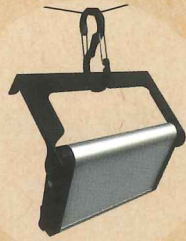

Beruf

Work Light Series

作業現場に。

アウトドアに。

シーンを選ばず、明るく照らす 手軽なライト

COMPACT FLOODLIGHT

コンパクト投光器

株式会社 **イチネン** MTM
ツール事業部

www.ichinen-mtm.co.jp

COMPACT FLOODLIGHT

コンパクト投光器

Beruf
Work Light Series

コンパクト

片手におさまるサイズで持ち運びに便利。軽いので吊り下げて使用することもできます。

明るい

明るい光をワイドに照射。暗い場所でも安全に作業ができます。

充電仕様

作業現場やアウトドアなど、電源のない場所でも使用できます。

※本品にACアダプターは付属していません。

モバイルバッテリー

モバイルバッテリーとしても使用できるので、停電時や災害時に最適です。

BTK-CP501R

MAX
500
LUMEN

BTK-CP801R