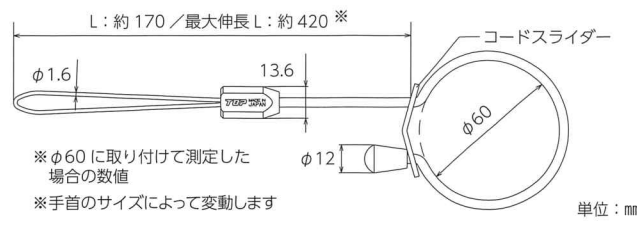

3 **POINT** 手首を通したらコードスライダを手首のサイズに合わせて固定して完了!

POINT しっかりと手首に固定して隙間が無いことを確認してください

ゴム製コードが手首にフィットし、抜けません

コードが1本になるので、からまる心配もありません

アイテムを下げたまま両手をフリーに!

取り回しやすく作業効率アップ!

取り付け方法は動画でもご覧いただけます。

ゴム製セーフティストラップ

1kg 対応

- 工具や軽量小物の落下防止に
- カメラや釣り具などのレジャー用品の紛失・落下防止に
- 取り回しやすいハンドストラップタイプ

■材質: ポリカーボネート (ジョイント)、ゴム・ポリエステル繊維 (コード)、アルミ合金 (コードスライダ)

製品番号	標準価格 (¥)	カラー	コード径 (mm)	重量 (g)	入数	JANコード
SFS-250R	2,150	レッド	φ4	12	10	4 975180 948892
SFS-250B	2,150	ブルー	//	//	//	4 975180 948908
SFS-250BK	2,150	ブラック	//	//	//	4 975180 948915
SFS-250GR	2,150	グレー	//	//	//	4 975180 948922
SFS-250MW	2,150	迷彩ホワイト	//	//	//	4 975180 948939
SFS-250MV	2,150	迷彩バイオレット	//	//	//	4 975180 948946
SFS-250MP	2,150	迷彩ピンク	//	//	//	4 975180 948953