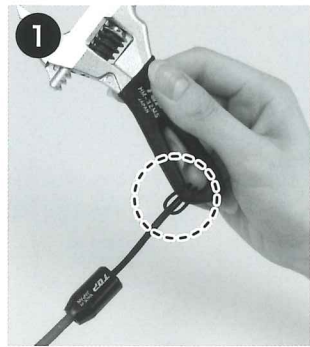

TOP

安全 **便利** **取り付け簡単**

手首に繋げて落とさない!

ゴム製セーフティストラップ

1 Kg
対応

日本製
made in JAPAN

手首にフィット!

ハンドストラップ
タイプ

カラーバリエーション **7**色

現場作業からレジャーにも使える!

天井材の取り外しやモノを運ぶ際に手首に下げたまま作業ができます! 様々な作業シーン・DIY・レジャー用品に

取り付けも容易で、手軽な落下防止対策にも!

MADE IN JAPAN

取り付け方法と特長

1 接続コードに、使用する工具などを取り付けます。

2 コードスライダを移動して輪をつくり、手首を通します。

3 **POINT** 手首を通したらコードスライダを手首のサイズに合わせて固定して完了!

POINT しっかりと手首に固定して隙間が無いことを確認してください

ゴム製コードが手首にフィットし、抜けません

コードが1本になるので、からまる心配もありません

アイテムを下げたまま両手をフリーに!

取り回しやすく作業効率アップ!

取り付け方法は動画でもご覧いただけます。

ゴム製セーフティストラップ

1kg 対応

- 工具や軽量小物の落下防止に
- カメラや釣り具などのレジャー用品の紛失・落下防止に
- 取り回しやすいハンドストラップタイプ

■材質: ポリカーボネート (ジョイント)、ゴム・ポリエステル繊維 (コード)、アルミ合金 (コードスライダ)

製品番号	標準価格 (¥)	カラー	コード径 (mm)	重量 (g)	入数	JANコード
SFS-250R	2,150	レッド	φ4	12	10	4 975180 948892
SFS-250B	2,150	ブルー	//	//	//	4 975180 948908
SFS-250BK	2,150	ブラック	//	//	//	4 975180 948915
SFS-250GR	2,150	グレー	//	//	//	4 975180 948922
SFS-250MW	2,150	迷彩ホワイト	//	//	//	4 975180 948939
SFS-250MV	2,150	迷彩バイオレット	//	//	//	4 975180 948946
SFS-250MP	2,150	迷彩ピンク	//	//	//	4 975180 948953