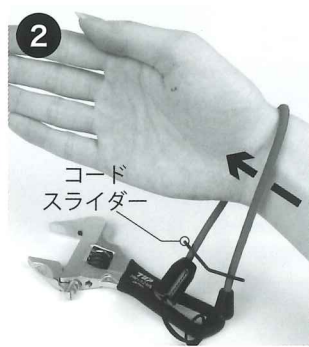

TOP

安全 **便利** **取り付け簡単**

手首に繋げて落とさない!

ゴム製セーフティストラップ

1 Kg
対応

日本製
made in JAPAN

手首にフィット!

ハンドストラップ
タイプ

カラーバリエーション **7**色

現場作業からレジャーにも使える!

天井材の取り外しやモノを運ぶ際に手首に下げたまま作業ができます! 様々な作業シーン・DIY・レジャー用品に

取り付けも容易で、手軽な落下防止対策にも!

MADE IN JAPAN

取り付け方法と特長

1 接続コードに、使用する工具などを取り付けます。

2 コードスライダを移動して輪をつくり、手首を通します。

3 **POINT** 手首を通したらコードスライダを手首のサイズに合わせて固定して完了!

POINT しっかりと手首に固定して隙間が無いことを確認してください

ゴム製コードが手首にフィットし、抜けません

コードが1本になるので、からまる心配もありません

アイテムを下げたまま両手をフリーに!

取り回しやすく作業効率アップ!

取り付け方法は動画でもご覧いただけます。

ゴム製セーフティストラップ

1kg 対応

- 工具や軽量小物の落下防止に
- カメラや釣り具などのレジャー用品の紛失・落下防止に
- 取り回しやすいハンドストラップタイプ

■材質: ポリカーボネート (ジョイント)、ゴム・ポリエステル繊維 (コード)、アルミ合金 (コードスライダ)

製品番号	標準価格 (¥)	カラー	コード径 (mm)	重量 (g)	入数	JANコード
SFS-250R	2,150	レッド	φ4	12	10	4 975180 948892
SFS-250B	2,150	ブルー	//	//	//	4 975180 948908
SFS-250BK	2,150	ブラック	//	//	//	4 975180 948915
SFS-250GR	2,150	グレー	//	//	//	4 975180 948922
SFS-250MW	2,150	迷彩ホワイト	//	//	//	4 975180 948939
SFS-250MV	2,150	迷彩バイオレット	//	//	//	4 975180 948946
SFS-250MP	2,150	迷彩ピンク	//	//	//	4 975180 948953