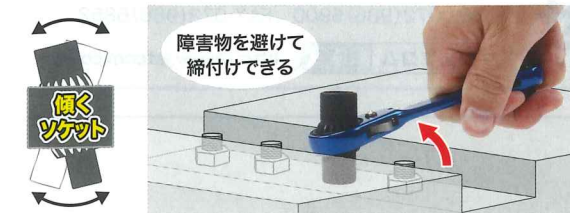

両口ダブルソケットレンチ(ショートタイプ)

傾くソケット採用(約15°) 障害物を避けて締付けできる
六角ボルト、ナットの締め外し 一本で4サイズ ラチェット機構

DR-1217S-FA 全長:155mm 質量:260g

DR-1319S-FA 全長:160mm 質量:310g

DR-1217S-FA (12,13,14,17mm) 定価 ¥9,800
DR-1319S-FA (13,14,17,19mm) 定価 ¥9,800

ジェフコム株式会社