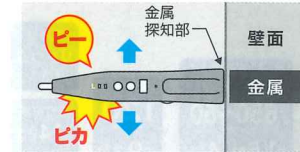

### ウルトラ4Eチェッカー 金属探知付き検電器

直接検電(区分検電)・被覆検電(交流/低圧用)  
金属探知(感度調整機能付)  
音と光でわかりやすい  
LEDライト付

**SEC-930** 定価 ¥9,800

区分検電

LEDライト付

金属探知付

使用電圧範囲(直接検電・被覆検電)  
直接検電:AC100V 対地電圧(80V~120V)  
直接検電:AC200V 対地電圧(160V~600V)  
被覆検電:AC(80V~600V)  
金属探知 探知距離:25mm~30mm  
使用電池:リチウム電池CR2032×1(電池は付属せず)  
サイズ:152×28×20mm  
質量:30g(電池含まず)