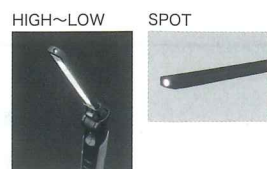

充電式リチウムイオン

光束 HIGH~LOW 660~60ルーメン 約2~18時間 MAIN

光束 SPOT 120ルーメン 約9時間 点灯可能約18時間 明るさLOWの場合

内蔵電池:リチウムイオン電池(3.7V、2600mAh)
サイズ:46x68x397mm(最大時)
46x68x221mm(最小時)
質量:370g

PLRX-700A
定価 ¥13,000