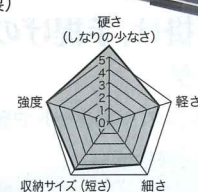

シルバーフィッシャー(プラス) 強化カーボンクロスシステム採用

コントロール性がよく、目標にまっすぐ届く

天井裏・床下配線に
竿にカーボンを採用(手元竿のみFRP製)
軽くてたわみが少なく、使いやすい
引掛けやすい先端機構

DXF-7000
定価 ¥40,000

伸長時長さ:7m 収納時長さ:52cm 質量:935g
竿最大径:φ44mm 製品最大径:φ52mm 竿数:18

割れない尻金
金属+樹脂製