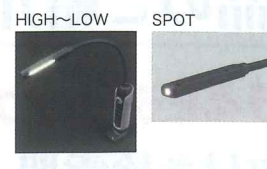

フレキシブルタイプ

- ●LEDライトを自由な方向に照射可能
- ●調光ボリュームによりLEDライトの明るさを自由に調光可能
- ●底部マグネット、フック付
- ●電池残量がわかるインジケータ表示付

充電式リチウムイオン

光束 HIGH~LOW 500~40ルーメン 約2~25時間 MAIN

光束 SPOT 120ルーメン 約9時間 点灯可能約25時間 明るさLOWの場合

内蔵電池:リチウムイオン電池(3.7V、2600mAh)
サイズ:45x67x475mm 質量:330g

PLRX-500A
定価 ¥12,000

LEDパランドルRX (充電式・モノアイタイプ)

7Wハイパワー小型LED作業灯

- ●LEDライトを上下360°の自由な角度に照射可能
- ●点灯モードは、LOW・MID・HIGHの3段階切替
- ●マグネット付ハンドルにより固定、手持ちの2WAY
- ●電池残量がわかるインジケータ表示付