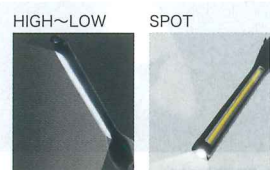

LEDパランドルRX (充電式) 調光ボリューム付LED作業灯

スティックタイプ

- ●ボールジョイントで、LEDライトを自由な角度に向けることができる
- ●調光ボリュームによりLEDライトの明るさを自由に調光可能
- ●スリム形状のメインライト、スポットライトは手が入りにくい箇所でも明るく照らすことができる
- ●底部マグネット、フック付
- ●電池残量がわかるインジケータ表示付

充電式リチウムイオン

光束 HIGH~LOW 650~60ルーメン 約1.5~14時間 MAIN

光束 SPOT 120ルーメン 約9時間 点灯可能約14時間 明るさLOWの場合

内蔵電池:リチウムイオン電池(3.7V、2600mAh)
サイズ:45x40x384mm 質量:250g

PLRX-07ST
定価 ¥13,000

フリーアングルタイプ

- ●メインライトは点灯方向を180°反転でき、折りたたみも可能
- ●調光ボリュームによりLEDライトの明るさを自由に調光可能
- ●底部マグネット、フック付
- ●電池残量がわかるインジケータ表示付