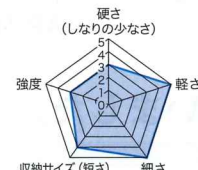

スーパースリムフィッシャー 極細! 軽い! カーボン製

軽索引用のスリムなフィッシャー

天井裏・床下配線に
竿にカーボンを採用(手元竿のみFRP製)
軽くてたわみが少なく、使いやすい
引掛けやすい先端機構