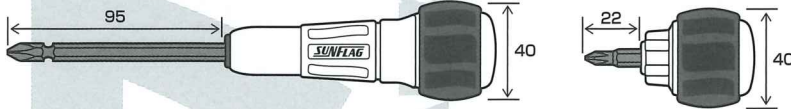

マイナス⊖6.0で、連結端子の配線取外しをします。

No.6920-BJ **⊕プラスタイプ** 付属ビット：2本入

ロングビットは電動ドライバーでも使用可能

本体

スタビーハンドル

付属ビットは⊕プラスタイプのみ

- **パワフルモード** **スタビーモード** の2つのハンドルでのねじまわしが可能
- ビットを差替えることでほとんどのプラスねじに対応し、一般的なねじまわしが可能

Tough join driver

# ジョイントドラ

**パワフルモード**

全長：205mm

**スタビーモード**

全長：69mm

本体部との合体にはスタビービットをご使用下さい。