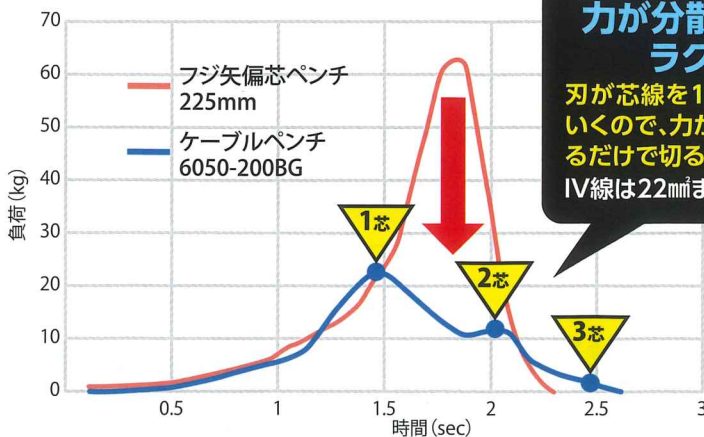

## VA線がサクサク切れる!

ケーブル切断刃

力が分散するので  
ラクラク!  
刃が芯線を1本ずつ切断していくので、力が分散して軽く握るだけで切ることが可能!  
IV線は22mmまで切断できます。

※こちらの刃で硬線を切らないでください