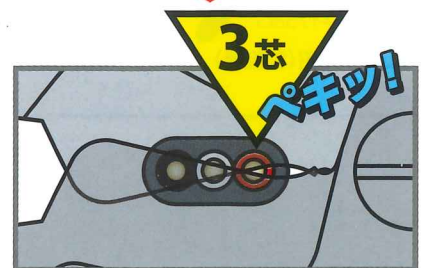

# 切れすぎ注意

## VA線がサクサク切れる!

ケーブル切断刃

力が分散するので  
ラクラク!  
刃が芯線を1本ずつ切断していくので、力が分散して軽く握るだけで切ることが可能!  
IV線は22mmまで切断できます。

※こちらの刃で硬線を切らないでください

## くわえ部

くわえ部がラウンドしているため、3点で部材をしっかり掴みます。