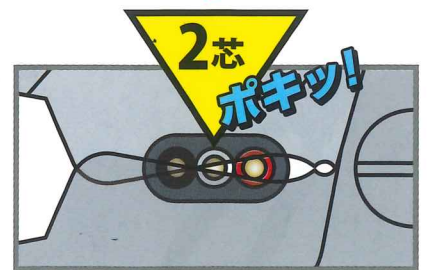

# 切れすぎ注意

## VA線がサクサク切れる!

ケーブル切断刃

力が分散するので  
ラクラク!  
刃が芯線を1本ずつ切断していくので、力が分散して軽く握るだけで切ることが可能!  
IV線は22mmまで切断できます。

※こちらの刃で硬線を切らないでください

## くわえ部

くわえ部がラウンドしているため、3点で部材をしっかり掴みます。

## 硬線切断刃

根本側の刃は高周波焼き入れを施すことで、ピアノ線などの硬線の切断が可能です。