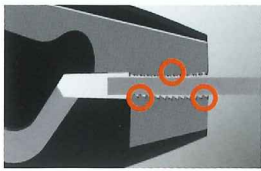

## VA線がサクサク切れる!

ケーブル切断刃

力が分散するので  
ラクラク!  
刃が芯線を1本ずつ切断していくので、力が分散して軽く握るだけで切ることが可能!  
IV線は22mmまで切断できます。

※こちらの刃で硬線を切らないでください

## くわえ部

くわえ部がラウンドしているため、3点で部材をしっかり掴みます。