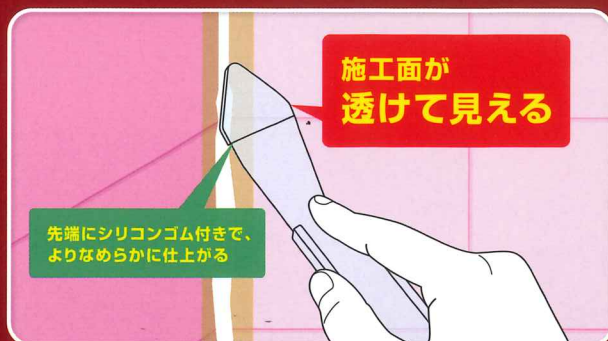

ソフトクリアコーキングヘラ

材質 ポリプロピレン / シリコンゴム

浴室 台所 洗面台 外壁

15mm

45mm

R2.5

R12

商品番号: 15521 ソフトクリアコーキングヘラ 15mm

サイズ 幅 15mm 高さ 172mm JAN 4530545101109

商品番号: 15522 ソフトクリアコーキングヘラ 45mm

サイズ 幅 45mm 高さ 172mm JAN 4530545101116

商品番号: 15531 ソフトクリアコーキングヘラ R2.5

サイズ 幅 2.5mm 高さ 172mm JAN 4530545101123

商品番号: 15532 ソフトクリアコーキングヘラ R12

サイズ 幅 12mm 高さ 172mm JAN 4530545101130