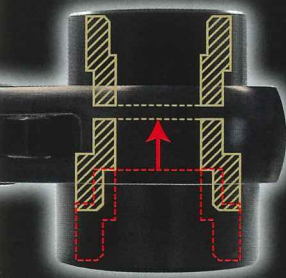

# 4サイズ ラチェットレンチ

## 1本で4サイズの ボルトに対応!

### 狭所でも使いやすい!

反対側が飛び出さない

## 新設計

両側のインナーソケットがそれぞれ独立しているため、片側使用時に反対側のソケットが飛び出しません。

鉄骨組み時の  
穴位置合わせに最適!