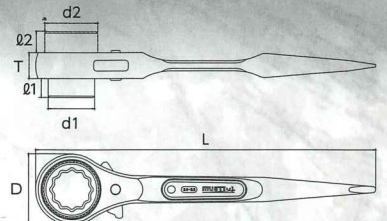

## 1本で4サイズの ボルトに対応!

### 狭所でも使いやすい!

反対側が飛び出さない

## 新設計

両側のインナーソケットがそれぞれ独立しているため、片側使用時に反対側のソケットが飛び出しません。

鉄骨組み時の  
穴位置合わせに最適!

## 強カシノ付

型番	商品コード	カラー	二面幅寸法(mm)				穴角数	ギア数	寸法(mm)					重さ(g)	希望小売価格	入数	JANコード		
			24	27	32	36			L	D	d1	d2	T					ℓ1	ℓ2
RW-4SSBC	12851	ブラック	24	27	32	36	12角	48山	322	67.5	44.4	50.4	24.6	17.4	20.4	1300	12,450円 (税込13,695円)	2	4976463128512
RW-4SSNI	12853	シルバー	24	27	32	36	12角	48山	322	67.5	44.4	50.4	24.6	17.4	20.4	1300			4976463128536
RW-4SLBC	12852	ブラック	30	32	36	41	12角	48山	322	67.5	48.3	55.3	24.6	19.9	21.9	1270	14,000円 (税込15,400円)	2	4976463128529
RW-4SLNI	12854	シルバー	30	32	36	41	12角	48山	322	67.5	48.3	55.3	24.6	19.9	21.9	1270			4976463128543