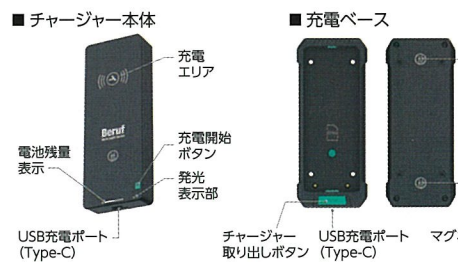

■付属品: USB充電ケーブル (Type-C)

※ACアダプターは付属していません。市販のUSB ACアダプター(5V/1A~2A)をお使いください。
※ワイヤレスで充電する場合は、下記のワイヤレスチャージャーをご購入ください。

型番	BWL-WC501RUV
商品コード	87255
UVC波長	275nm
照射強度	7000μW/cm ²
最大明るさ	500lm
照射角度	UVC:120° / Flash:16°
連続使用時間	UVC:3h / Flash:2.5h
充電電池	3.7V 4000mAh
充電時間	3~4h
防水性能	IPX5相当
サイズ	151x58x25mm
本体質量	320g
JANコード	4976463872552
希望小売価格	21,000円(税込23,100円)

モバイルバッテリー
機能付き

ワイヤレスチャージャー

- Qi規格のワイヤレスチャージャー
- モバイルバッテリーとしても使用可能
- マグネット付ベースで
金属(鉄)への固定も可能
- スマホ充電可能(Qi対応機種)

充電容量
4000mAh

Wireless charger

特長

モバイルバッテリー機能 ※Qi対応機器のみ チャージャーだけで持ち運び可能 マグネット付(充電ベース)

■付属品: USB充電ケーブル (Type-C)