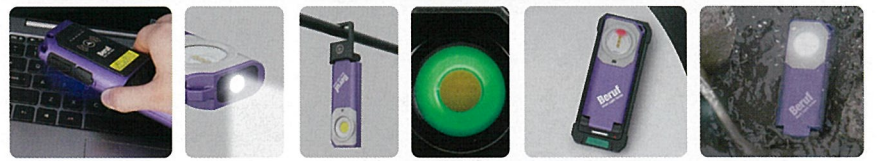

気になる場所を
気軽に除菌

UVC+ワイヤレス チャージライト

- 除菌率99%
近距離のみ照射される安全設計
- 遠くまで照らせるFlashライト付
- USB充電・ワイヤレス充電の
両方に対応

明るさ最大
500lm

UVC + Wireless charge LED work light

特長

UVCによる除菌 Flashライト マグネット付フック 蓄光仕様 ワイヤレス充電 (チャージャー別売) IPX5相当