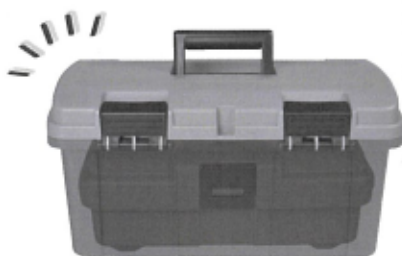

# ★ RING STAR

✓ 売れ筋商品が **お買得!**  
2個セットで

Limited Color

# W SET

For The professional

Made in Japan

- ・ 衝撃に強いブロック材使用で強度抜群!
- ・ 便利なダブルオープンタイプ。(大工具箱)
- ・ 変形や歪みのない丈夫な二重構造。(小工具箱)  
高耐衝撃性コーポリマー使用。

ボックス(大)の中に  
ボックス(小)が  
入っています!

**PD-4600W SND**

サイズ:(大) 460(L)×265(W)×233(H)mm  
(小) 385(L)×202(W)×140(H)mm (中皿なし)  
カラー:サンド  
入数:6個