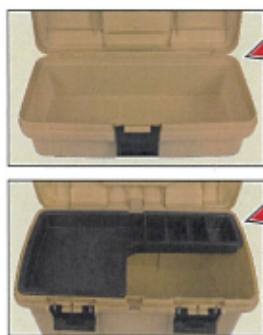

# W SET

For The professional

Made in Japan

- ・ 衝撃に強いブロック材使用で強度抜群!
- ・ 便利なダブルオープンタイプ。(大工具箱)
- ・ 変形や歪みのない丈夫な二重構造。(小工具箱)  
高耐衝撃性コーポリマー使用。

ボックス(大)の中に  
ボックス(小)が  
入っています!

**PD-4600W SND**

サイズ:(大) 460(L)×265(W)×233(H)mm  
(小) 385(L)×202(W)×140(H)mm (中皿なし)  
カラー:サンド  
入数:6個