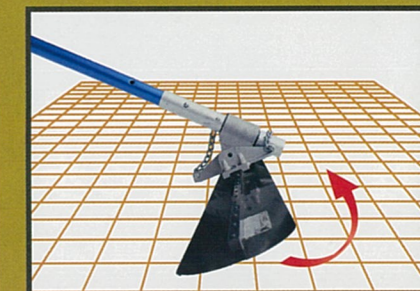

頭張り、仕上げ

名称	ストロングフレスノ
型式	TSF-1200
ハンドル	φ35×L1800×3本
ブレードサイズ	L1200×W125

捨コン、車庫土間に。厚めのブレードと特殊ブランケットで、往復作業を同じ姿勢で行えます。

キャンペーン期間中

ストロングフレスノ / マグネシウムチャンネルフロート 角度切替ハンドルについて

ハンドルをひねって回転させると

ブレードの角度を無段階で調節できます。

右にひねると...