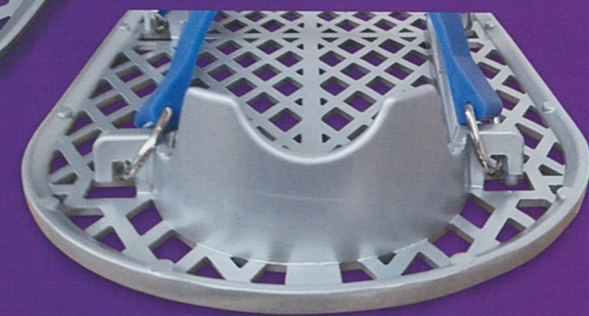

円盤作業に

POINT 2

SILICONE 100% 

バンドは100%シリコン
丈夫で長持ち、伸縮性抜群

シリコンゴムは耐熱、耐寒、耐薬、耐候、
難燃の性質があり科学的安定性も優れて
いるため天然ゴムより丈夫です。

POINT 3

長時間の鋳押え作業でも疲れない
クロス固定を採用

交差部分が足の甲にくるため、かがんでの
作業時でも足首への強い圧迫感がなくなります。

バンドが足の甲全体を覆うように
締め付けるので安定感があります。

コンクリートが
付着しにくい
特殊設計

従来品の **30%** 軽量化

プロが求める

極上のアミゲタ

キックバック付の靴にも対応

運搬中にバンドがはずれる心配なし

VIP TICKET