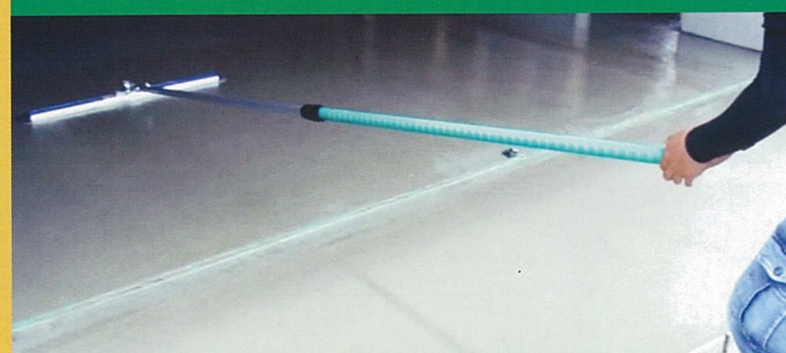

キャンペーン期間中

スーパーフレスノ 360 ロング TAF-1000HPL

1500mm
3000mm

アマ出し、追いか、仕上げ

名称	スーパーフレスノ 360 ロング
型式	TAF-1000HPL
ハンドル	1500 ~ 3000mm
ブレードサイズ	L1000×W105

従来のフレスノが長尺仕様に。ハンドルがたわまず、遠くからでも押え作業が可能です。

キャンペーン期間中

コンクリートの外から簡単に頭を張れます。