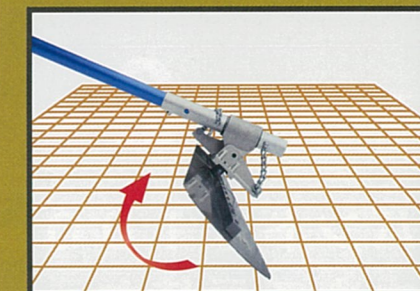

TOMOSADA 09/15 ▶ 12/15

3type ロングハンドル **ダブルW** キャンペーン

導入応援キャンペーン実施中

以下3種のロングハンドル製品
いずれか1本お買い上げで
新製品マグネスリッパ1足サービス!

※マグネスリッパの詳細は裏面をご確認ください。

ストロングフレスノ TSF-1200

1800mm
5400mm

頭張り、仕上げ

名称	ストロングフレスノ
型式	TSF-1200
ハンドル	φ35×L1800×3本
ブレードサイズ	L1200×W125

捨コン、車庫土間に。厚めのブレードと特殊ブランケットで、往復作業を同じ姿勢で行えます。

キャンペーン期間中

ストロングフレスノ / マグネシウムチャンネルフロート 角度切替ハンドルについて

ハンドルをひねって回転させると

ブレードの角度を無段階で調節できます。

右にひねると...

左にひねると...

マグネシウムチャンネルフロート

1800mm
5400mm

コンクリート均し、アマ(ノロ)出し作業

名称	マグネシウムチャンネルフロート			
型式	TCF-1200	TCF-1500	TCF-1800	TCF-2400
ブレードサイズ	153×1220	153×1524	153×1829	153×2439
ハンドル	φ45×L1800×3本			

マグネシウムの特徴がアマ出し作業に最適です。低スランプコンクリートも遠くから広く均せます!

キャンペーン期間中

スーパーフレスノ 360 ロング TAF-1000HPL

1500mm
3000mm

アマ出し、追いか、仕上げ

名称	スーパーフレスノ 360 ロング
型式	TAF-1000HPL
ハンドル	1500 ~ 3000mm
ブレードサイズ	L1000×W105

従来のフレスノが長尺仕様に。ハンドルがたわまず、遠くからでも押え作業が可能です。

キャンペーン期間中

コンクリートの外から簡単に頭を張れます。

施工動画公開中

常に時代を先取りして提案する

友定建機 株式会社

本社 東大阪市高井田中3丁目4-20 千577-0065 TEL 06(6784)6571(代) FAX 06(6784)6549
東京支店 東京都板橋区西台3丁目23-7 千175-0045 TEL 03(3932)5222(代) FAX 03(3932)5221
九州支店 福岡県太宰府市国分1丁目7-13 千818-0132 TEL 092(928)6845(代) FAX 092(928)6847
仙台出張所 仙台市宮城野区原町3丁目2-6 千983-0841 TEL 022(292)0204 FAX 022(292)0205

お問合せはこちらまで。