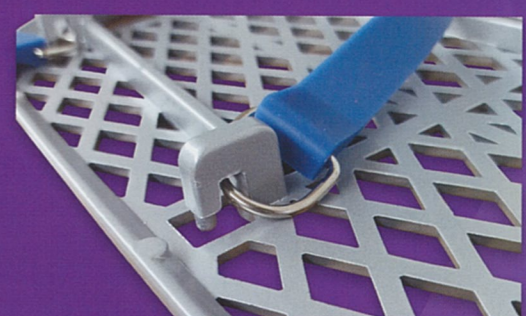

円盤作業に

POINT 2

SILICONE 100% 

バンドは100%シリコン
丈夫で長持ち、伸縮性抜群

シリコンゴムは耐熱、耐寒、耐薬、耐候、
難燃の性質があり科学的安定性も優れて
いるため天然ゴムより丈夫です。

POINT 3

長時間の鋳押え作業でも疲れない
クロス固定を採用

交差部分が足の甲にくるため、かがんでの
作業時でも足首への強い圧迫感がなくなります。

バンドが足の甲全体を覆うように
締め付けるので安定感があります。

コンクリートが
付着しにくい
特殊設計

従来品の **30%** 軽量化

プロが求める

極上のアミゲタ

キックバック付の靴にも対応

運搬中にバンドがはずれる心配なし

VIP TICKET