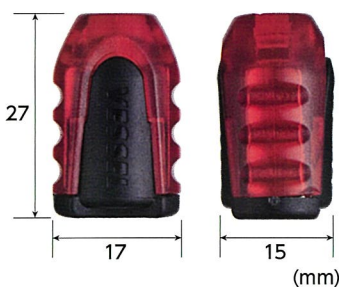

No. NMCG2-2P ネジマグキャッチャーギャラクシー 2個組

●オープン価格

《原寸大》

対応サイズ

六角 対辺 **6.35mm**

丸軸 軸径 **6.4mm**

軸径6mm未満の丸軸電動用ビットにはご使用いただけません。

No.NMCG2-2P

品番 No.	セット内容	個装サイズ (mm)	JAN (4907587)
NMCG2-2PR	ネジマグキャッチャー(レッド)×2個	120×44×17	030122
NMCG2-2PB	ネジマグキャッチャー(ブルー)×2個	120×44×17	030139
NMCG2-2PP	ネジマグキャッチャー(パープル)×2個	120×44×17	030146
NMCG2-2PY	ネジマグキャッチャー(イエロー)×2個	120×44×17	030153

内装:10セット 外装:60セット

ご拡売にお役立ただけるよう、
専用ハンギングを
ご用意しています。