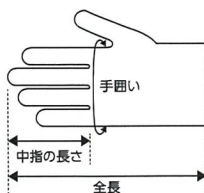

サイズ比較

サイズ	S	M	L	LL
全長	240			
手囲い	168	188	210	226
中指の長さ	77	80	83	86

※許容誤差±5%(単位:mm)