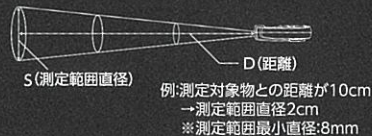

## コンパクトサイズ

携帯に便利です。

## 非接触で測れる

測定対象に触れずに表面温度を測ることができます。

コンクリートの打設時に

画像はイメージです。

D(距離):S(測定範囲直径)=5:1

※体温測定には使用できません。

### 仕様

精度	(放射温度計)-55~0℃±(-2+0.05×表示温度)℃ 0℃以上±2%または±2℃(数値の大きい方) (室内温度表示)±1.5℃	放射率	0.05から1まで調整可能(初期設定は0.95) オートパワーオフ 無操作状態で約15秒後(時計機能未設定の場合)
測定範囲	放射温度計:-55~250℃ 室内温度表示:-10~50℃	電池寿命	連続使用40時間
最小表示(分解能)	(温度)-9.9~199.9℃0.1℃ それ以外:1℃ (ストップウォッチ)29分59秒99まで0.01秒 30分以降0.1秒	電源	リチウム電池CR2032 1個 (付属の電池はモニター用のため、寿命が短い場合があります。)
測定間隔	1秒	材質	本体、電池フタ:ABS樹脂 ポタン:シリコンゴム
測定波長	8~14μm	本体サイズ	75×42×20mm
使用温度	-10~50℃	製品質量	30g(電池含)
		付属品	ストラップ