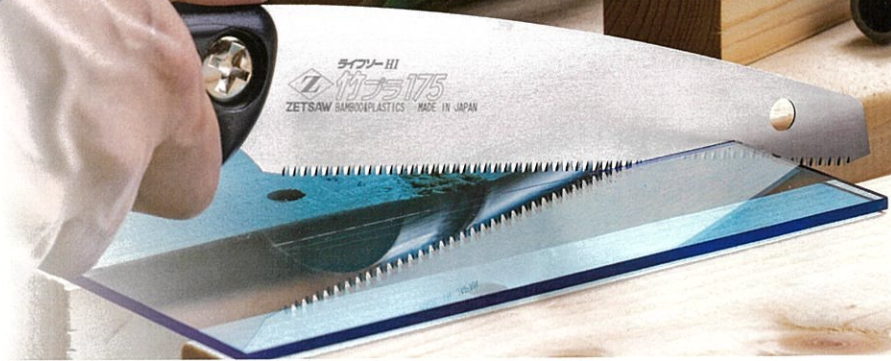

軽量、コンパクト
家庭用のこぎりの本格刃

ライフソー HI

木工175 生木175 竹プラ175

10
cm以下

切断目安

HAND
IMPULSE

刃先衝撃入

NI-P