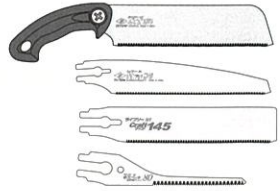

無電解
ニッケルメッキ

替
刃

スクリュータイプ

組み合わせ自由な共通替刃

木工175・生木175・竹プラ175
 クラフト145・電工ペッカー90
 木工ペッカー80・150・210
 9寸目265

刃の取り替え方法

ネジをコインで開閉すると簡単に取替えができます。

製造元 **株式会社岡田金属工業所**
 発売元 **ゼット販売株式会社**

〒673-0404 兵庫県三木市大村 561 番地 U R L <https://www.z-saw.co.jp>
 TEL.0794-83-3111 FAX.0794-83-5111 Eメール sales@z-saw.co.jp

製品情報

木工 175 UNIVERSAL

木工・DIYに

刃 渡り/180mm
のこぎり板厚/0.50mm
切り幅/0.66mm
ピッチ/1.40mm

品番	商品名	内箱入数	甲入数	JANコード	標準価格(税込)
30057	ライフソー 木工 175 本体	12	72	4 963041 300576	¥1,639
30058	ライフソー 木工 175 替刃	24	288	4 963041 300583	¥1,001

本体商品サイズ
W67mm×H320mm
替刃商品サイズ
W60mm×H253mm

生木 175 PRUNING

ガーデニング・アウトドアに

刃 渡り/180mm
のこぎり板厚/0.50mm
切り幅/0.66mm
ピッチ/2.15mm

品番	商品名	内箱入数	甲入数	JANコード	標準価格(税込)
30059	ライフソー 生木 175 本体	12	72	4 963041 300590	¥1,639
30060	ライフソー 生木 175 替刃	24	288	4 963041 300606	¥1,001

本体商品サイズ
W67mm×H320mm
替刃商品サイズ
W52mm×H253mm