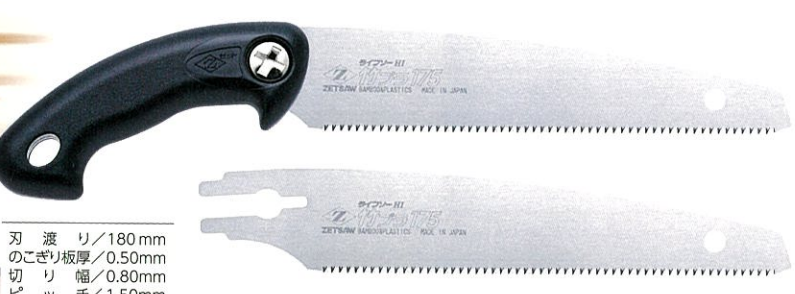

竹プラ 175 BAMBOO&PLASTICS

DIYや不用品の解体に

刃 渡り/180mm
のこぎり板厚/0.50mm
切り幅/0.80mm
ピッチ/1.50mm

品番	商品名	内箱入数	甲入数	JANコード	標準価格(税込)
30061	ライフソー 竹プラ 175 本体	12	72	4 963041 300613	¥1,639
30062	ライフソー 竹プラ 175 替刃	24	288	4 963041 300620	¥1,001