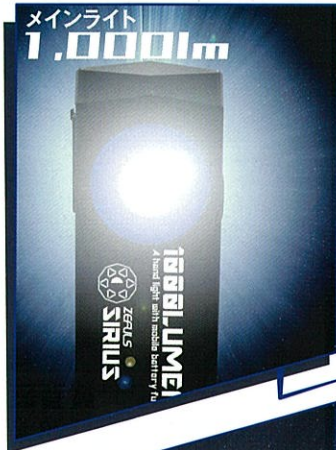

ZEFULS

SPICA
Bluetooth

※原寸大

1000LUMENS
A hand light with mobile battery function.
ZEFULS
SIRIUS

※原寸大

スピーカー付ハンドライト

SPICA

-スピーカー-

充電式ハンドライト

SIRIUS

-シリウス-

高音質！大迫力！

Bluetooth®スピーカー

コンパクトなのに爆光！

1000ルーメン

電源スイッチ

ポケットに入る投光器!

SIRIUS-シリウスは全長約150mmと手のひらサイズながら最大1,000ルーメンという投光器レベルの明るさを誇り、更にはモバイルバッテリー機能を搭載。携帯性・機能性を兼ね備える次世代ハンドライト。

仕様	トップライト	COB
明るさ	200 lm	1,000 lm
色温度	5,200 k	6,000 k
照度(2m)	300 lx	120 lx
照射距離	65 m	40 m
照射角度	15°	120°
点灯時間	約 6 時間	約 3 時間

品番: ZA-SR1000
点灯モード: SMDトップライト 200lm → COB 1000lm
→ OFF
無段階調光範囲: SMDトップライト 20~200lm・COB 100
~1000lm
内蔵電池: リチウムポリマー電池 3.7V
内蔵電池容量: 2700mAh
充電方式: micro USB type-B
充電時間: 約 4.5 時間
定格入力: 5W/1A
定格出力: 5W/1A
サイズ: 150×52×97mm
重量: 19.5g
使用環境温度: 0~35°
※本製品は防水・防塵仕様ではありません。
水につけたり水をかけたりしないでください。故障の原因になります。