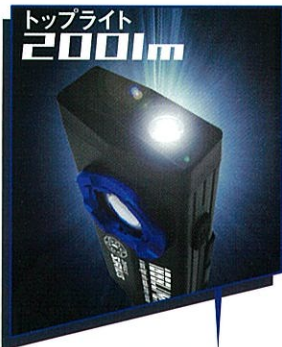

ZEFULS

SPICA
Bluetooth

※原寸大

1000LUMENS
A hand light with mobile battery function.
ZEFULS
SIRIUS

※原寸大

スピーカー付ハンドライト

SPICA

-スピーカー-

充電式ハンドライト

SIRIUS

-シリウス-

高音質！大迫力！

Bluetooth®スピーカー

コンパクトなのに爆光！

1000ルーメン

電源スイッチ

ポケットに入る投光器!

SIRIUS-シリウスは全長約150mmと手のひらサイズながら最大1,000ルーメンという投光器レベルの明るさを誇り、更にはモバイルバッテリー機能を搭載。携帯性・機能性を兼ね備える次世代ハンドライト。

仕様	トップライト	COB
明るさ	200 lm	1,000 lm
色温度	5,200 k	6,000 k
照度(2m)	300 lx	120 lx
照射距離	65 m	40 m
照射角度	15°	120°
点灯時間	約 6 時間	約 3 時間

品番: ZA-SR1000
点灯モード: SMDトップライト 200lm → COB 1000lm
→ OFF
無段階調光範囲: SMDトップライト 20~200lm・COB 100
~1000lm
内蔵電池: リチウムポリマー電池 3.7V
内蔵電池容量: 2700mAh
充電方式: micro USB type-B
充電時間: 約 4.5 時間
定格入力: 5W/1A
定格出力: 5W/1A
サイズ: 150×52×97mm
重量: 19.5g
使用環境温度: 0~35°
※本製品は防水・防塵仕様ではありません。
水につけたり水をかけたりしないでください。故障の原因になります。