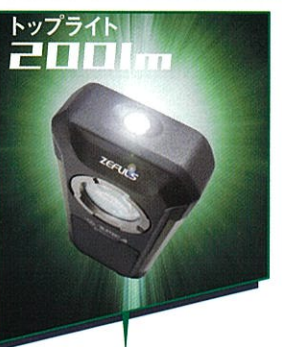

ZEFULS

SPICA
Bluetooth

※原寸大

1000LUMENS
A hand light with mobile battery function.
ZEFULS
SIRIUS

※原寸大

スピーカー付ハンドライト

SPICA

-スピーカー-

充電式ハンドライト

SIRIUS

-シリウス-

高音質！大迫力！

Bluetooth®スピーカー

コンパクトなのに爆光！

1000ルーメン

電源スイッチ

ポケットに入る投光器!

SIRIUS-シリウスは全長約150mmと手のひらサイズながら最大1,000ルーメンという投光器レベルの明るさを誇り、更にはモバイルバッテリー機能を搭載。携帯性・機能性を兼ね備える次世代ハンドライト。

仕様	トップライト	COB
明るさ	200 lm	1,000 lm
色温度	5,200 k	6,000 k
照度(2m)	300 lx	120 lx
照射距離	65 m	40 m
照射角度	15°	120°
点灯時間	約 6 時間	約 3 時間

品番: ZA-SR1000
点灯モード: SMDトップライト 200lm → COB 1000lm
→ OFF
無段階調光範囲: SMDトップライト 20~200lm・COB 100
~1000lm
内蔵電池: リチウムポリマー電池 3.7V
内蔵電池容量: 2700mAh
充電方式: micro USB type-B
充電時間: 約 4.5 時間
定格入力: 5W/1A
定格出力: 5W/1A
サイズ: 150×52×97mm
重量: 19.5g
使用環境温度: 0~35°
※本製品は防水・防塵仕様ではありません。
水につけたり水をかけたりしないでください。故障の原因になります。