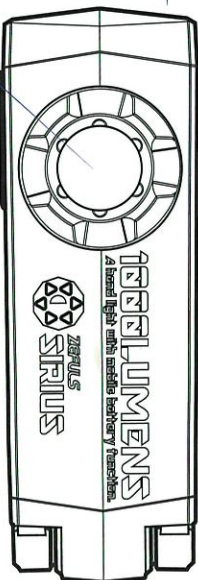

電源スイッチ

ポケットに入る投光器!

SIRIUS-シリウスは全長約150mmと手のひらサイズながら最大1,000ルーメンという投光器レベルの明るさを誇り、更にはモバイルバッテリー機能を搭載。携帯性・機能性を兼ね備える次世代ハンドライト。