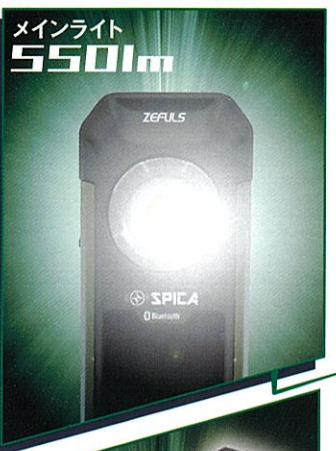

ZEFULS

SPICA
Bluetooth

※原寸大

1000LUMENS
A hand light with mobile battery function.
ZEFULS
SIRIUS

※原寸大

スピーカー付ハンドライト

SPICA

-スピーカー-

充電式ハンドライト

SIRIUS

-シリウス-

高音質！大迫力！

Bluetooth®スピーカー

コンパクトなのに爆光！

1000ルーメン

電源スイッチ

ポケットに入る投光器!

SIRIUS-シリウスは全長約150mmと手のひらサイズながら最大1,000ルーメンという投光器レベルの明るさを誇り、更にはモバイルバッテリー機能を搭載。携帯性・機能性を兼ね備える次世代ハンドライト。

仕様	トップライト	COB
明るさ	200 lm	1,000 lm
色温度	5,200 k	6,000 k
照度(2m)	300 lx	120 lx
照射距離	65 m	40 m
照射角度	15°	120°
点灯時間	約 6 時間	約 3 時間

品番: ZA-SR1000
点灯モード: SMDトップライト 200lm → COB 1000lm
→ OFF
無段階調光範囲: SMDトップライト 20~200lm・COB 100
~1000lm
内蔵電池: リチウムポリマー電池 3.7V
内蔵電池容量: 2700mAh
充電方式: micro USB type-B
充電時間: 約 4.5 時間
定格入力: 5W/1A
定格出力: 5W/1A
サイズ: 150×52×97mm
重量: 19.5g
使用環境温度: 0~35°
※本製品は防水・防塵仕様ではありません。
水につけたり水をかけたりしないでください。故障の原因になります。