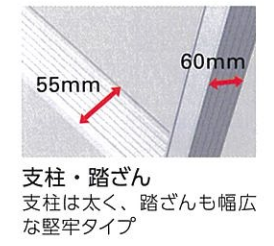

梱包単位2台(但し、18サイズは1台) 梱包単位割れの場合、運賃¥1,000
※北海道・沖縄・離島は運賃別途 ※個人宅配送はお受けいたしかねます。

リニューアル

2022年2月14日発売予定

- ★リニューアルに伴う変更点
- ・ワンタッチバーの追加
 - ・質量の変更
 - ・価格の変更

脚伸縮ピッチ=6mm

CD	型式	天板高さ (m)	使用最大高さ (m)	はしご時長さ (m)	質量 (kg)	設置寸法(外寸) (cm)		収納寸法(外寸) (cm)			価格 (税込価格)
						W全幅	D奥行	全幅	奥行	高さ	
10203	RYE-12c	1.02 ~ 1.47	0.71 ~ 1.16	1.83 ~ 2.62	7.3	50~58	65~ 86	50	17	109	¥38,700 (¥42,570)
10204	RYE-15c	1.31 ~ 1.76	1.01 ~ 1.46	2.45 ~ 3.38	8.7	55~64	81~106	55	17	140	¥44,200 (¥48,620)
10205	RYE-18c	1.61 ~ 2.06	1.31 ~ 1.76	3.06 ~ 4.00	9.8	61~69	97~122	61	17	171	¥51,200 (¥56,320)

梱包単位2台(但し、18サイズは1台) 梱包単位割れの場合、運賃¥1,000
※北海道・沖縄・離島は運賃別途 ※個人宅配送はお受けいたしかねます。

RAX

はしご兼用脚立
耐久性に優れたタフシリーズ

最大使用質量 **130kg**

アルミ アルマイト 中折れ式 横ズレ防止 (支柱)

CD	型式	天板高さ (m)	使用最大高さ (m)	はしご時長さ (m)	質量 (kg)	設置寸法(外寸) (cm)		収納寸法(外寸) (cm)			価格 (税込価格)
						W全幅	D奥行	全幅	奥行	高さ	
17898	RAX-09b	0.81	0.51	1.71	4.8	46	63	46	20	88	¥26,500 (¥29,150)
17899	RAX-12b	1.11	0.80	2.33	5.7	51	79	51	20	119	¥31,100 (¥34,210)
17900	RAX-15b	1.40	1.10	2.95	6.7	57	95	57	20	149	¥38,000 (¥41,800)
17901	RAX-18b	1.70	1.40	3.56	8.4	62	111	62	20	180	¥47,200 (¥51,920)
17902	RAX-21b	1.99	1.70	4.18	10.3	68	127	68	20	211	¥59,800 (¥65,780)

梱包単位2台(但し、21サイズは1台) 梱包単位割れの場合、運賃¥1,000
※北海道・沖縄・離島は運賃別途 ※個人宅配送はお受けいたしかねます。

リニューアル

2022年2月14日発売予定

- ★リニューアルに伴う変更点
- ・ワンタッチバーの形状変更
 - ・回転金具のカラー変更(ブラック)
 - ・支柱端具のカラー変更(グレー)
 - ・価格の変更

CD	型式	天板高さ (m)	使用最大高さ (m)	はしご時長さ (m)	質量 (kg)	設置寸法(外寸) (cm)		収納寸法(外寸) (cm)			価格 (税込価格)
						W全幅	D奥行	全幅	奥行	高さ	
10182	RAX-09c	0.81	0.51	1.71	4.8	46	63	46	20	88	¥30,500 (¥33,550)
10183	RAX-12c	1.11	0.80	2.33	5.7	51	79	51	20	119	¥35,800 (¥39,380)
10184	RAX-15c	1.40	1.10	2.95	6.7	57	95	57	20	149	¥43,700 (¥48,070)
10185	RAX-18c	1.70	1.40	3.56	8.4	62	111	62	20	180	¥54,300 (¥59,730)
10186	RAX-21c	1.99	1.70	4.18	10.3	68	127	68	20	211	¥68,800 (¥75,680)