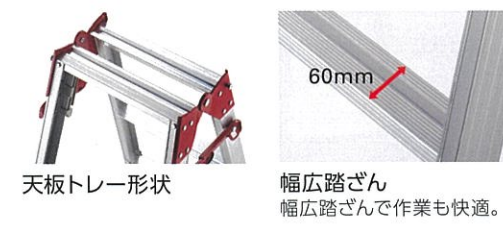

CD	型式	天板高さ (m)	使用最大高さ (m)	はしご時長さ (m)	質量 (kg)	設置寸法 (外寸) (cm)		収納寸法 (外寸) (cm)			価格 (税込価格)
						W全幅	D奥行	全幅	奥行	高さ	
10261	RD-09b	0.81	0.50	1.71	3.6	46	61	46	17	88	¥13,200 (¥14,520)
10262	RD-12b	1.10	0.80	2.33	4.5	51	77	51	17	118	¥15,900 (¥17,490)
10263	RD-15b	1.40	1.10	2.94	5.8	57	93	57	17	149	¥21,200 (¥23,320)
10264	RD-18b	1.70	1.40	3.56	7.2	62	109	62	17	180	¥26,400 (¥29,040)
10265	RD-21b	1.99	1.70	4.18	9.0	68	125	68	17	211	¥31,700 (¥34,870)

梱包単位2台 梱包単位割れの場合、運賃¥1,000 ※北海道・沖縄・離島は運賃別途
※個人宅配送はお受けいたしかねます。

RYE

<階段用>はしご兼用伸縮脚立
階段で使える片側ショートタイプ

最大使用質量 **100kg**

アルミ アルマイト 脚部伸縮式 中折れ式 横ズレ防止 (支柱)

CD	型式	天板高さ (m)	使用最大高さ (m)	はしご時長さ (m)	質量 (kg)	設置寸法(外寸) (cm)		収納寸法(外寸) (cm)			価格 (税込価格)
						W全幅	D奥行	全幅	奥行	高さ	
17751	RYE-12b	1.02 ~ 1.47	0.71 ~ 1.16	1.83 ~ 2.62	7.1	50 ~ 58	65 ~ 86	50	17	109	¥32,200 (¥35,420)
17752	RYE-15b	1.31 ~ 1.76	1.01 ~ 1.46	2.45 ~ 3.38	8.5	55 ~ 64	81 ~ 106	55	17	140	¥36,800 (¥40,480)
17753	RYE-18b	1.61 ~ 2.06	1.31 ~ 1.76	3.06 ~ 4.00	9.6	61 ~ 69	97 ~ 122	61	17	171	¥42,600 (¥46,860)

梱包単位2台(但し、18サイズは1台) 梱包単位割れの場合、運賃¥1,000
※北海道・沖縄・離島は運賃別途 ※個人宅配送はお受けいたしかねます。

リニューアル

2022年2月14日発売予定

- ★リニューアルに伴う変更点
- ・ワンタッチバーの追加
 - ・質量の変更
 - ・価格の変更

脚伸縮ピッチ=6mm

CD	型式	天板高さ (m)	使用最大高さ (m)	はしご時長さ (m)	質量 (kg)	設置寸法(外寸) (cm)		収納寸法(外寸) (cm)			価格 (税込価格)
						W全幅	D奥行	全幅	奥行	高さ	
10203	RYE-12c	1.02 ~ 1.47	0.71 ~ 1.16	1.83 ~ 2.62	7.3	50~58	65~ 86	50	17	109	¥38,700 (¥42,570)
10204	RYE-15c	1.31 ~ 1.76	1.01 ~ 1.46	2.45 ~ 3.38	8.7	55~64	81~106	55	17	140	¥44,200 (¥48,620)
10205	RYE-18c	1.61 ~ 2.06	1.31 ~ 1.76	3.06 ~ 4.00	9.8	61~69	97~122	61	17	171	¥51,200 (¥56,320)