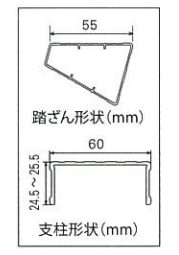

RAX

はしご兼用脚立
耐久性に優れたタフシリーズ

最大使用質量 **130kg**

アルミ アルマイト 中折れ式 横ズレ防止 (支柱)