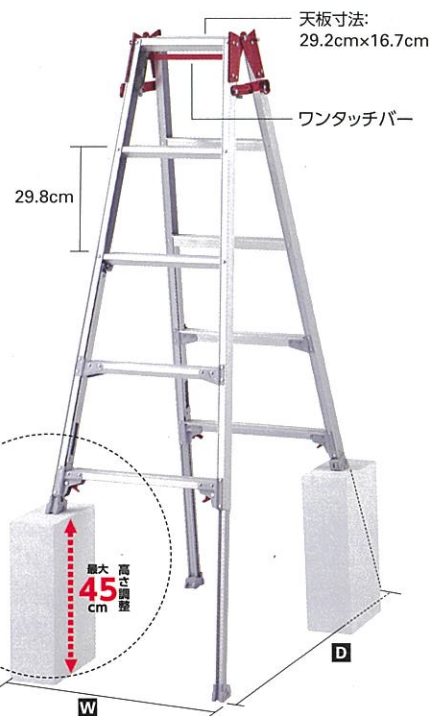

梱包単位2台(但し、21サイズは1台) 梱包単位割れの場合、運賃¥1,000
※北海道・沖縄・離島は運賃別途 ※個人宅配送はお受けいたしかねます。

リニューアル

2022年2月14日発売予定

- ★リニューアルに伴う変更点
- ・ワンタッチバーの形状変更
 - ・回転金具のカラー変更(ブラック)
 - ・支柱端具のカラー変更(グレー)
 - ・価格の変更

CD	型式	天板高さ (m)	使用最大高さ (m)	はしご時長さ (m)	質量 (kg)	設置寸法(外寸) (cm)		収納寸法(外寸) (cm)			価格 (税込価格)
						W全幅	D奥行	全幅	奥行	高さ	
10182	RAX-09c	0.81	0.51	1.71	4.8	46	63	46	20	88	¥30,500 (¥33,550)
10183	RAX-12c	1.11	0.80	2.33	5.7	51	79	51	20	119	¥35,800 (¥39,380)
10184	RAX-15c	1.40	1.10	2.95	6.7	57	95	57	20	149	¥43,700 (¥48,070)
10185	RAX-18c	1.70	1.40	3.56	8.4	62	111	62	20	180	¥54,300 (¥59,730)
10186	RAX-21c	1.99	1.70	4.18	10.3	68	127	68	20	211	¥68,800 (¥75,680)

梱包単位2台(但し、21サイズは1台) 梱包単位割れの場合、運賃¥1,000
※北海道・沖縄・離島は運賃別途 ※個人宅配送はお受けいたしかねます。

RYZL

はしご兼用伸縮脚立
45cm 調整可能!
ロングストロークの伸縮脚立

最大使用重量 **100kg**

アルミ アルマイト 中折れ式 横ズレ防止 脚部伸縮式 (支柱)

ワンタッチバー

新商品

ワンタッチバー
バーを持ち上げると開き止めを解除。
片手で簡単に閉じることが可能に。

天板トレー形状
幅広天板は工具などを置く
便利な天板トレー形状。

幅広踏ざん
幅広踏ざんで作業も快適。

RYZL-15 (はしご時)

脚伸縮ピッチ = 6mm

CD	型式	天板高さ (m)	使用最大高さ (m)	はしご時長さ (m)	質量 (kg)	設置寸法 (外寸) (cm)		収納寸法 (外寸) (cm)			価格 (税込価格)
						W全幅	D奥行	全幅	奥行	高さ	
10200	RYZL-12	1.02 ~ 1.47	0.71 ~ 1.16	2.14 ~ 3.07	8.0	50 ~ 58	73 ~ 98	50	17	109	¥36,700 (¥40,370)
10201	RYZL-15	1.31 ~ 1.76	1.01 ~ 1.46	2.76 ~ 3.69	9.2	55 ~ 64	89 ~ 114	55	17	140	¥40,500 (¥44,550)
10202	RYZL-18	1.61 ~ 2.06	1.31 ~ 1.76	3.37 ~ 4.31	10.3	61 ~ 69	105 ~ 130	61	17	171	¥46,900 (¥51,590)