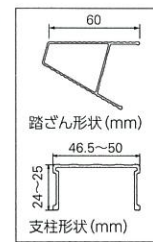

RS

はしご兼用脚立
幅広ステップ 60mm

最大使用重量 **100kg**

アルミ 中折れ式 横ズレ防止 JIS S

天板トレー形状

両面ツバ付

幅広踏ざん

RS^{2.0}-18

CD	型式	天板高さ (m)	使用最大高さ (m)	はしご時長さ (m)	質量 (kg)	設置寸法 (外寸) (cm)		収納寸法 (外寸) (cm)			価格 (税込価格)
						W全幅	D奥行	全幅	奥行	高さ	
16343	RS ^{2.0} -09	0.81	0.50	1.71	3.6	46	61	46	17	88	¥13,200 (¥14,520)
16344	RS ^{2.0} -12	1.10	0.80	2.33	4.5	51	77	51	17	118	¥18,700 (¥20,570)
16345	RS ^{2.0} -15	1.40	1.10	2.94	5.9	57	93	57	17	149	¥20,900 (¥22,990)
16346	RS ^{2.0} -18	1.70	1.40	3.56	7.5	62	109	62	17	180	¥26,400 (¥29,040)
16347	RS ^{2.0} -21	1.99	1.70	4.18	9.4	68	125	68	17	211	¥33,000 (¥36,300)