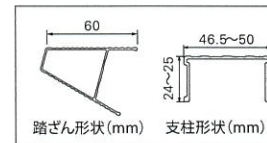

CD	型式	天板高さ (m)	使用最大高さ (m)	はしご時長さ (m)	質量 (kg)	設置寸法 (外寸) (cm)		収納寸法 (外寸) (cm)			価格 (税込価格)
						W全幅	D奥行	全幅	奥行	高さ	
16343	RS ^{2.0} -09	0.81	0.50	1.71	3.6	46	61	46	17	88	¥13,200 (¥14,520)
16344	RS ^{2.0} -12	1.10	0.80	2.33	4.5	51	77	51	17	118	¥18,700 (¥20,570)
16345	RS ^{2.0} -15	1.40	1.10	2.94	5.9	57	93	57	17	149	¥20,900 (¥22,990)
16346	RS ^{2.0} -18	1.70	1.40	3.56	7.5	62	109	62	17	180	¥26,400 (¥29,040)
16347	RS ^{2.0} -21	1.99	1.70	4.18	9.4	68	125	68	17	211	¥33,000 (¥36,300)

梱包単位2台 (但し、21サイズは1台) 梱包単位割れの場合、運賃¥1,000
※北海道・沖縄・離島は運賃別途 ※個人宅配送はお受けいたしかねます。

リニューアル

2022年3月14日発売予定

ワンタッチバー

RS-18b

- ★リニューアルに伴う変更点
- ・ワンタッチバーの追加
 - ・回転金具、開き止め金具のカラー変更 (レッド)
 - ・支柱端具のカラー変更 (グレー)
 - ・質量の変更 ・価格の変更

幅広踏ざん
踏ざん幅 60mm で、安定感抜群。(両ツバ付)

ワンタッチバー
バーを持ち上げると開き止めを解除。片手で簡単に閉じることが可能に。

天板トレー形状
幅広天板は工具などを置く便利な天板トレー形状。

CD	型式	天板高さ (m)	使用最大高さ (m)	はしご時長さ (m)	質量 (kg)	設置寸法 (外寸) (cm)		収納寸法 (外寸) (cm)			価格 (税込価格)
						W全幅	D奥行	全幅	奥行	高さ	
10187	RS-09b	0.81	0.50	1.71	3.8	46	61	46	17	88	¥15,900 (¥17,490)
10188	RS-12b	1.10	0.80	2.33	4.7	51	77	51	17	118	¥22,500 (¥24,750)
10189	RS-15b	1.40	1.10	2.94	6.1	57	93	57	17	149	¥25,100 (¥27,610)
10190	RS-18b	1.70	1.40	3.56	7.7	62	109	62	17	180	¥31,700 (¥34,870)
10191	RS-21b	1.99	1.70	4.18	9.6	68	125	68	17	211	¥39,600 (¥43,560)