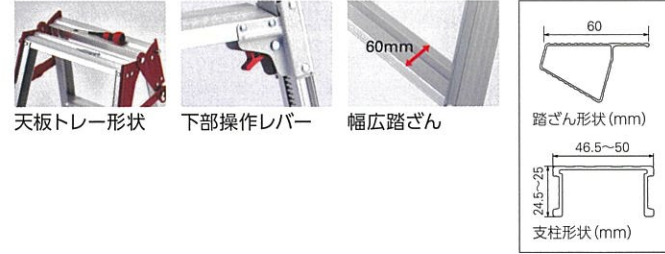

片手で閉じる。
 片手で運ぶ。
 現場が変わる。

バーを握ると
 閉じ止めが解除。
 スムーズに移動が
 可能になります。

ワンタッチバー
 バーを持ち上げると開き止めを解除。
 片手で簡単に閉じることが可能に。

はしご時のバー
 はしごにした際にバーは自重で
 下がるので、
 昇降に支障をきたしません。

はしご
 兼用脚立で初の
 ワンタッチバー

Scene 1 下から握って持ち上げる Scene 2 天板の上から手を入れる Scene 3 下から手をあげる

サイズや使用環境に応じてワンタッチバーは様々な方向から操作が可能。小さいサイズは天板の上から持ち上げ、大きなサイズは下から押し上げるようにして閉じれます。今まで両手でしていた操作を片手で簡単に行えるので、作業効率が向上します。

Hasegawa

TOUGH

SERIES
 DEBUT!

一目で必要な
 モデルが判る
 用途に合わせた
 カラーリング

PRO

STANDARD

RYZ

はしご兼用伸縮脚立・伸縮脚立
サイズ豊富な伸縮式脚立

最大使用質量 **100kg**

アルミ 脚部伸縮式 横ズレ防止

アルマイト 中折れ式

(支柱)

脚伸縮ピッチ=6mm

CD	型式	天板高さ (m)	使用最大高さ (m)	はしご時長さ (m)	質量 (kg)	設置寸法 (外寸) (cm)		収納寸法 (外寸) (cm)			価格 (税込価格)
						W全幅	D奥行	全幅	奥行	高さ	
17733	RYZ-09b	0.72~1.03	0.42~0.73	1.52~2.16	5.8	45~50	55~72	45	17	78	¥25,300 (¥27,830)
17734	RYZ-12b	1.02~1.33	0.71~1.03	2.14~2.78	6.9	50~56	73~90	50	17	109	¥28,600 (¥31,460)
17735	RYZ-15b	1.31~1.63	1.01~1.32	2.75~3.40	8.1	55~61	89~106	55	17	140	¥34,100 (¥37,510)
17736	RYZ-18b	1.61~1.92	1.31~1.62	3.37~4.02	9.8	61~67	105~122	61	17	171	¥39,600 (¥43,560)
17737	RYZ-21b	1.91~2.22	1.31~1.62	3.99~4.63	10.9	66~72	122~139	66	17	201	¥46,200 (¥50,820)
17738	RYZ-24b	2.21~2.52	1.61~1.92		12.2	72~77	138~155	72	17	232	¥52,800 (¥58,080)
17739	RYZ-27b	2.51~2.82	1.91~2.22	はしごにはなりません	13.2	77~83	154~171	77	17	263	¥60,500 (¥66,550)
17740	RYZ-30b	2.82~3.13	2.21~2.53		15.4	82~88	170~187	82	17	295	¥77,000 (¥84,700)