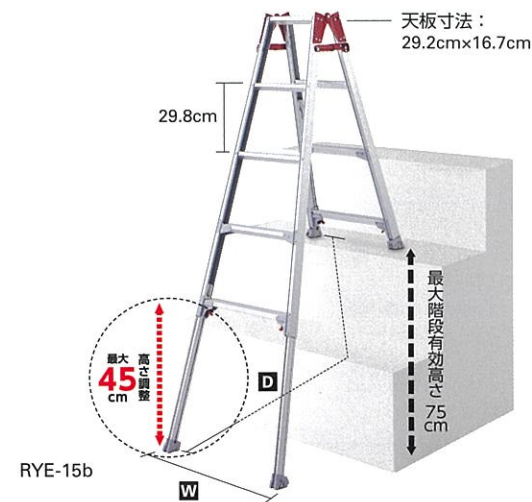

CD	型式	天板高さ (m)	使用最大高さ (m)	はしご時長さ (m)	質量 (kg)	設置寸法 (外寸) (cm)		収納寸法 (外寸) (cm)			価格 (税込価格)
						W全幅	D奥行	全幅	奥行	高さ	
10261	RD-09b	0.81	0.50	1.71	3.6	46	61	46	17	88	¥13,200 (¥14,520)
10262	RD-12b	1.10	0.80	2.33	4.5	51	77	51	17	118	¥15,900 (¥17,490)
10263	RD-15b	1.40	1.10	2.94	5.8	57	93	57	17	149	¥21,200 (¥23,320)
10264	RD-18b	1.70	1.40	3.56	7.2	62	109	62	17	180	¥26,400 (¥29,040)
10265	RD-21b	1.99	1.70	4.18	9.0	68	125	68	17	211	¥31,700 (¥34,870)

梱包単位2台 梱包単位割れの場合、運賃¥1,000 ※北海道・沖縄・離島は運賃別途
※個人宅配送はお受けいたしかねます。

RYE

<階段用>はしご兼用伸縮脚立
階段で使える片側ショートタイプ

最大使用質量 **100kg**

アルミ アルマイト 脚部伸縮式 中折れ式 横ズレ防止 (支柱)

CD	型式	天板高さ (m)	使用最大高さ (m)	はしご時長さ (m)	質量 (kg)	設置寸法(外寸) (cm)		収納寸法(外寸) (cm)			価格 (税込価格)
						W全幅	D奥行	全幅	奥行	高さ	
17751	RYE-12b	1.02 ~ 1.47	0.71 ~ 1.16	1.83 ~ 2.62	7.1	50 ~ 58	65 ~ 86	50	17	109	¥32,200 (¥35,420)
17752	RYE-15b	1.31 ~ 1.76	1.01 ~ 1.46	2.45 ~ 3.38	8.5	55 ~ 64	81 ~ 106	55	17	140	¥36,800 (¥40,480)
17753	RYE-18b	1.61 ~ 2.06	1.31 ~ 1.76	3.06 ~ 4.00	9.6	61 ~ 69	97 ~ 122	61	17	171	¥42,600 (¥46,860)

梱包単位2台(但し、18サイズは1台) 梱包単位割れの場合、運賃¥1,000
※北海道・沖縄・離島は運賃別途 ※個人宅配送はお受けいたしかねます。

リニューアル

2022年2月14日発売予定

- ★リニューアルに伴う変更点
- ・ワンタッチバーの追加
 - ・質量の変更
 - ・価格の変更

脚伸縮ピッチ=6mm

CD	型式	天板高さ (m)	使用最大高さ (m)	はしご時長さ (m)	質量 (kg)	設置寸法(外寸) (cm)		収納寸法(外寸) (cm)			価格 (税込価格)
						W全幅	D奥行	全幅	奥行	高さ	
10203	RYE-12c	1.02 ~ 1.47	0.71 ~ 1.16	1.83 ~ 2.62	7.3	50~58	65~ 86	50	17	109	¥38,700 (¥42,570)
10204	RYE-15c	1.31 ~ 1.76	1.01 ~ 1.46	2.45 ~ 3.38	8.7	55~64	81~106	55	17	140	¥44,200 (¥48,620)
10205	RYE-18c	1.61 ~ 2.06	1.31 ~ 1.76	3.06 ~ 4.00	9.8	61~69	97~122	61	17	171	¥51,200 (¥56,320)