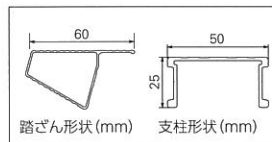

梱包単位2台(但し、21サイズは1台) 梱包単位割れの場合、運賃¥1,000
※北海道・沖縄・離島は運賃別途 ※個人宅配送はお受けいたしかねます。

リニューアル

2022年2月14日発売予定

- ★リニューアルに伴う変更点
- ・ワンタッチバーの形状変更
 - ・回転金具のカラー変更(ブラック)
 - ・支柱端具のカラー変更(グレー)
 - ・価格の変更

CD	型式	天板高さ (m)	使用最大高さ (m)	はしご時長さ (m)	質量 (kg)	設置寸法(外寸) (cm)		収納寸法(外寸) (cm)			価格 (税込価格)
						W全幅	D奥行	全幅	奥行	高さ	
10182	RAX-09c	0.81	0.51	1.71	4.8	46	63	46	20	88	¥30,500 (¥33,550)
10183	RAX-12c	1.11	0.80	2.33	5.7	51	79	51	20	119	¥35,800 (¥39,380)
10184	RAX-15c	1.40	1.10	2.95	6.7	57	95	57	20	149	¥43,700 (¥48,070)
10185	RAX-18c	1.70	1.40	3.56	8.4	62	111	62	20	180	¥54,300 (¥59,730)
10186	RAX-21c	1.99	1.70	4.18	10.3	68	127	68	20	211	¥68,800 (¥75,680)

梱包単位2台(但し、21サイズは1台) 梱包単位割れの場合、運賃¥1,000
※北海道・沖縄・離島は運賃別途 ※個人宅配送はお受けいたしかねます。

RYZL

はしご兼用伸縮脚立
45cm 調整可能!
ロングストロークの伸縮脚立

最大使用重量 **100kg**

アルミ アルマイト 中折れ式 横ズレ防止 脚部伸縮式 (支柱)

ワンタッチバー

新商品

ワンタッチバー
バーを持ち上げると開き止めを解除。
片手で簡単に閉じることが可能に。

天板トレー形状
幅広天板は工具などを置く
便利な天板トレー形状。

幅広踏ざん
幅広踏ざんで作業も快適。

RYZL-15 (はしご時)

脚伸縮ピッチ = 6mm

CD	型式	天板高さ (m)	使用最大高さ (m)	はしご時長さ (m)	質量 (kg)	設置寸法 (外寸) (cm)		収納寸法 (外寸) (cm)			価格 (税込価格)
						W全幅	D奥行	全幅	奥行	高さ	
10200	RYZL-12	1.02 ~ 1.47	0.71 ~ 1.16	2.14 ~ 3.07	8.0	50 ~ 58	73 ~ 98	50	17	109	¥36,700 (¥40,370)
10201	RYZL-15	1.31 ~ 1.76	1.01 ~ 1.46	2.76 ~ 3.69	9.2	55 ~ 64	89 ~ 114	55	17	140	¥40,500 (¥44,550)
10202	RYZL-18	1.61 ~ 2.06	1.31 ~ 1.76	3.37 ~ 4.31	10.3	61 ~ 69	105 ~ 130	61	17	171	¥46,900 (¥51,590)