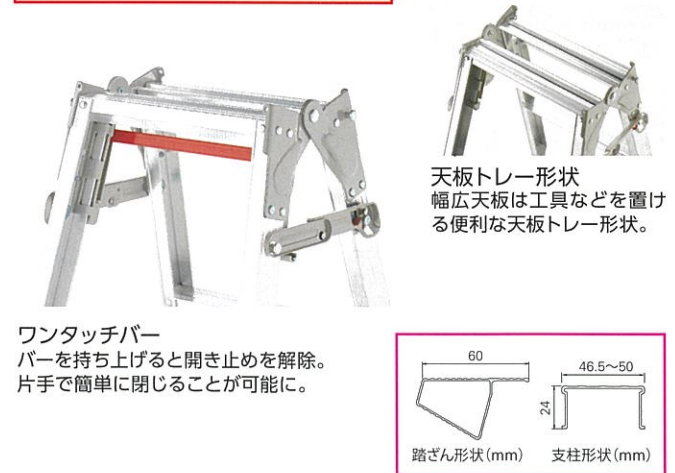

CD	型式	天板高さ (m)	使用最大高さ (m)	はしご時長さ (m)	質量 (kg)	設置寸法 (外寸) (cm)		収納寸法 (外寸) (cm)			価格 (税込価格)
						W全幅	D奥行	全幅	奥行	高さ	
10192	RYZ-09c	0.72~1.03	0.42~0.73	1.52~2.16	6.0	45~50	55~72	45	17	78	¥30,400 (¥33,440)
10193	RYZ-12c	1.02~1.33	0.71~1.03	2.14~2.78	7.1	50~56	73~90	50	17	109	¥34,400 (¥37,840)
10194	RYZ-15c	1.31~1.63	1.01~1.32	2.75~3.40	8.3	55~61	89~106	55	17	140	¥41,000 (¥45,100)
10195	RYZ-18c	1.61~1.92	1.31~1.62	3.37~4.02	10.0	61~67	105~122	61	17	171	¥47,600 (¥52,360)
10196	RYZ-21c	1.91~2.22	1.31~1.62	3.99~4.63	11.1	66~72	122~139	66	17	201	¥55,500 (¥61,050)
10197	RYZ-24c	2.21~2.52	1.61~1.92		12.2	72~77	138~155	72	17	232	¥60,800 (¥66,880)
10198	RYZ-27c	2.51~2.82	1.91~2.22	はしごにはなりません	13.2	77~83	154~171	77	17	263	¥69,600 (¥76,560)
10199	RYZ-30c	2.82~3.13	2.21~2.53		15.4	82~88	170~187	82	17	295	¥88,600 (¥97,460)

梱包単位2台 (但し、18~30サイズは1台) 運賃¥1,500 (30サイズ) 梱包単位割れの場合、運賃¥1,000 (09~15サイズ)
※北海道・沖縄・離島は運賃別途 ※個人宅配送はお受けいたしかねます。

RD

はしご兼用脚立
扱いやすい軽量スタンダードタイプ

最大使用質量 **100kg**

アルミ 中折れ式 横ズレ防止

JIS S (06は折れ)

CD	型式	天板高さ (m)	使用最大高さ (m)	はしご時長さ (m)	質量 (kg)	設置寸法 (外寸) (cm)		収納寸法 (外寸) (cm)			価格 (税込価格)
						W全幅	D奥行	全幅	奥行	高さ	
16325	RD ^{2.0} -06	0.51	0.21	1.09	2.7	40	45	40	17	57	¥9,900 (¥10,890)
16326	RD ^{2.0} -09	0.81	0.50	1.71	3.3	46	61	46	17	88	¥11,000 (¥12,100)
16327	RD ^{2.0} -12	1.10	0.80	2.33	4.1	51	77	51	17	118	¥13,200 (¥14,520)
16328	RD ^{2.0} -15	1.40	1.10	2.94	5.4	57	93	57	17	149	¥17,600 (¥19,360)
16329	RD ^{2.0} -18	1.70	1.40	3.56	6.8	62	109	62	17	180	¥22,000 (¥24,200)
16330	RD ^{2.0} -21	1.99	1.70	4.18	8.5	68	125	68	17	211	¥26,400 (¥29,040)

梱包単位2台 梱包単位割れの場合、運賃¥1,000 ※北海道・沖縄・離島は運賃別途
※個人宅配送はお受けいたしかねます。

リニューアル

2022年1月18日発売予定

- ★リニューアルに伴う変更点
- ・ワンタッチバーの追加
 - ・踏ざん幅、踏ざん形状の変更
 - ・06サイズの廃止
 - ・回転金具、開き止めのカラー変更(グレー)
 - ・支柱端具のカラー変更(グレー)
 - ・質量の変更 ・価格の変更