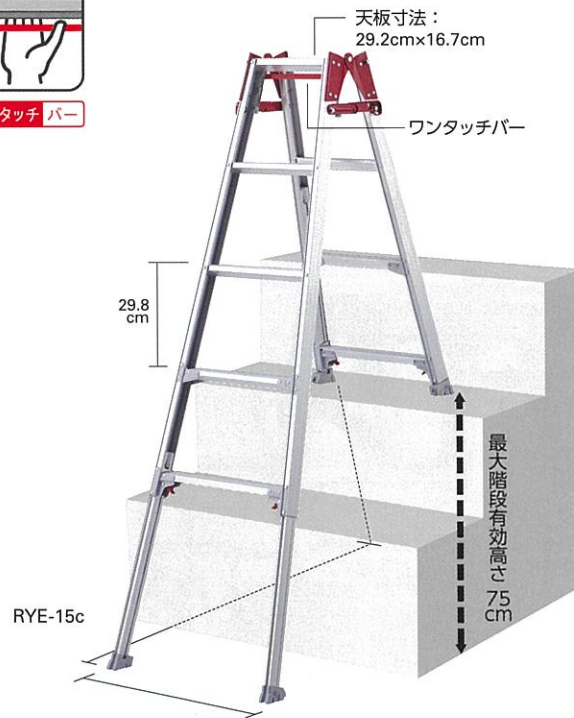

CD	型式	天板高さ (m)	使用最大高さ (m)	はしご時長さ (m)	質量 (kg)	設置寸法 (外寸) (cm)		収納寸法 (外寸) (cm)			価格 (税込価格)
						W全幅	D奥行	全幅	奥行	高さ	
10261	RD-09b	0.81	0.50	1.71	3.6	46	61	46	17	88	¥13,200 (¥14,520)
10262	RD-12b	1.10	0.80	2.33	4.5	51	77	51	17	118	¥15,900 (¥17,490)
10263	RD-15b	1.40	1.10	2.94	5.8	57	93	57	17	149	¥21,200 (¥23,320)
10264	RD-18b	1.70	1.40	3.56	7.2	62	109	62	17	180	¥26,400 (¥29,040)
10265	RD-21b	1.99	1.70	4.18	9.0	68	125	68	17	211	¥31,700 (¥34,870)

梱包単位2台 梱包単位割れの場合、運賃¥1,000 ※北海道・沖縄・離島は運賃別途
※個人宅配送はお受けいたしかねます。

RYE

<階段用>はしご兼用伸縮脚立
階段で使える片側ショートタイプ

最大使用質量 **100kg**

アルミ アルマイト 脚部伸縮式 中折れ式 横ズレ防止 (支柱)

CD	型式	天板高さ (m)	使用最大高さ (m)	はしご時長さ (m)	質量 (kg)	設置寸法(外寸) (cm)		収納寸法(外寸) (cm)			価格 (税込価格)
						W全幅	D奥行	全幅	奥行	高さ	
17751	RYE-12b	1.02 ~ 1.47	0.71 ~ 1.16	1.83 ~ 2.62	7.1	50 ~ 58	65 ~ 86	50	17	109	¥32,200 (¥35,420)
17752	RYE-15b	1.31 ~ 1.76	1.01 ~ 1.46	2.45 ~ 3.38	8.5	55 ~ 64	81 ~ 106	55	17	140	¥36,800 (¥40,480)
17753	RYE-18b	1.61 ~ 2.06	1.31 ~ 1.76	3.06 ~ 4.00	9.6	61 ~ 69	97 ~ 122	61	17	171	¥42,600 (¥46,860)

梱包単位2台(但し、18サイズは1台) 梱包単位割れの場合、運賃¥1,000
※北海道・沖縄・離島は運賃別途 ※個人宅配送はお受けいたしかねます。

リニューアル

2022年2月14日発売予定

- ★リニューアルに伴う変更点
- ・ワンタッチバーの追加
 - ・質量の変更
 - ・価格の変更

脚伸縮ピッチ=6mm

CD	型式	天板高さ (m)	使用最大高さ (m)	はしご時長さ (m)	質量 (kg)	設置寸法(外寸) (cm)		収納寸法(外寸) (cm)			価格 (税込価格)
						W全幅	D奥行	全幅	奥行	高さ	
10203	RYE-12c	1.02 ~ 1.47	0.71 ~ 1.16	1.83 ~ 2.62	7.3	50~58	65~ 86	50	17	109	¥38,700 (¥42,570)
10204	RYE-15c	1.31 ~ 1.76	1.01 ~ 1.46	2.45 ~ 3.38	8.7	55~64	81~106	55	17	140	¥44,200 (¥48,620)
10205	RYE-18c	1.61 ~ 2.06	1.31 ~ 1.76	3.06 ~ 4.00	9.8	61~69	97~122	61	17	171	¥51,200 (¥56,320)