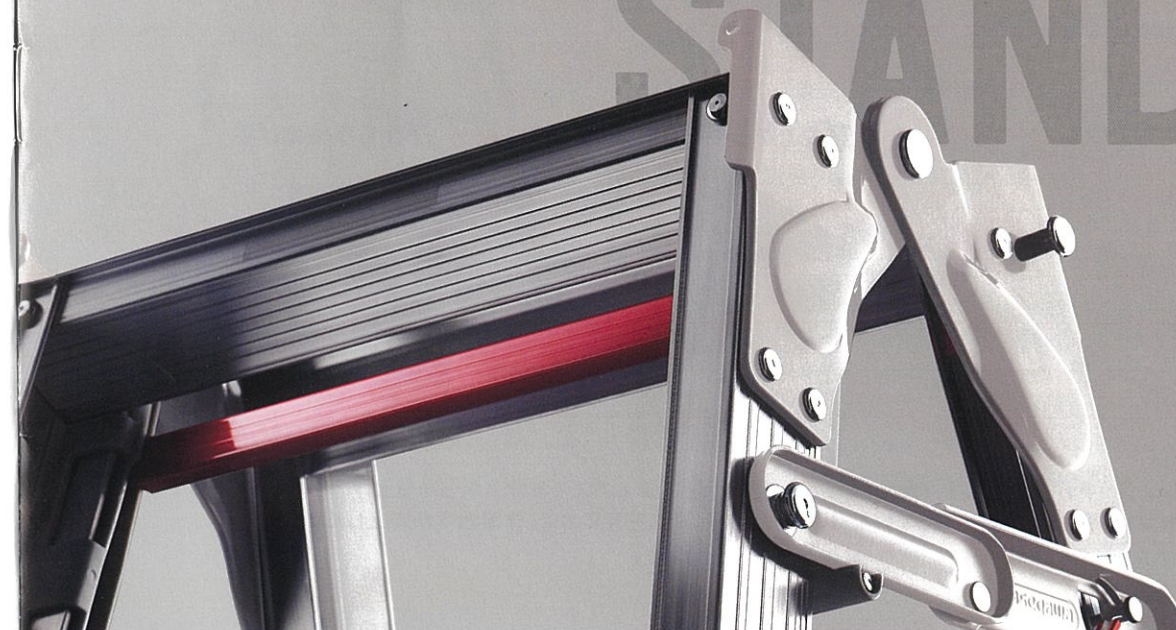

片手で閉じる。
 片手で運ぶ。
 現場が変わる。

バーを握ると
 閉じ止めが解除。
 スムーズに移動が
 可能になります。

ワンタッチバー
 バーを持ち上げると開き止めを解除。
 片手で簡単に閉じることが可能に。

はしご時のバー
 はしごにした際にバーは自重で
 下がるので、
 昇降に支障をきたしません。

はしご
 兼用脚立で初の
 ワンタッチバー

Scene 1 下から握って持ち上げる Scene 2 天板の上から手を入れる Scene 3 下から手をあげる

サイズや使用環境に応じてワンタッチバーは様々な方向から操作が可能。小さいサイズは天板の上から持ち上げ、大きなサイズは下から押し上げるようにして閉じれます。今まで両手でしていた操作を片手で簡単に行えるので、作業効率が向上します。

Hasegawa

TOUGH

SERIES
 DEBUT!

一目で必要な
 モデルが判る
 用途に合わせた
 カラーリング

PRO

STANDARD

RYZ