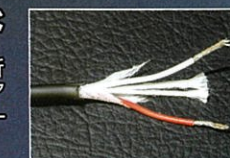

メガタフコード

75,000回以上の折り曲げテストをクリアした断線しにくいコードを採用。