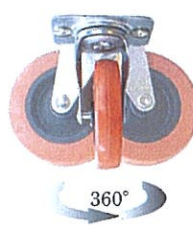

PITCREW シートクリーパー

日本人ならほぼほどこいける！ **耐荷重が150Kg！**

1. たくさん入る**ダブル収納！**(引き出し + 下段トレイ)
2. **耐荷重150Kg**の超丈夫クリーパー

2基
set

8段階調節可能
最低位：300mm
最高位：450mm

※ジャッキスタンドを使用される際は必ず2基または4基単位で高さを変えてご使用ください。
1基のみの使用は絶対にしていただき、本製品は3t以上の重量物には使用しないでください。

PITCREW Truss mount 3T

- ・シンプルで丈夫な**馬ジャッキ(2基)**です。
- ・8段階調節で**30cm~45cm**の高さまで対応可能です。

Focus on it. **PIT CREW**

PITCREW 6輪クリーパー

地面からクリーパー上まで5.5cm！
低床タイプのクリーパーです。

ガレージ用品は「使いやすい」「耐久性」「かっこよさ」この3つが命！

1. 使いやすい最大級BIGサイズ
2. 最強級の耐荷重
3. ヘッドクッションと6輪のキャスターに
REDとBLUEのポイントカラーを入れたスタイリッシュなデザイン

Focus on it. **PIT CREW**

102cm x 48cmの最大級ビックサイズ
耐荷重150kgのこれ以上ない安心感

さらに低床タイプ！
PIT CREWクリーパーは地面から、クリーパーの板の上までが
5.5cmの低床タイプです。
車両の下で作業できる空間を最大限確保して、
長時間作業の際、体の負担を減らします。

画像				
商品	PIT CREW Creeper	アストロプロダクツ PC193	STRAIGHT 38-8908	PA-man HDPE40
サイズ	1020 x 480 x 100 mm	1010 x 470 x 120 mm	915 x 105 x 410 mm	990 x 475 x 120 mm
耐荷重	150kg	90kg	80kg	100kg
販売価格 (税込)		¥4,950	¥3,480	¥4,488