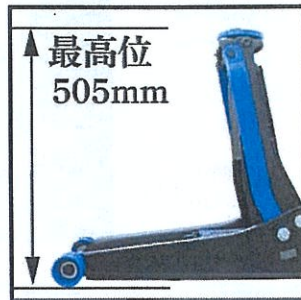

PITCREW Truss mount 3T

- ・シンプルで丈夫な**馬ジャッキ(2基)**です。
- ・8段階調節で**30cm~45cm**の高さまで対応可能です。

Focus on it. **PIT CREW**

PITCREW 6輪クリーパー

地面からクリーパー上まで5.5cm！
低床タイプのクリーパーです。

ガレージ用品は「使いやすい」「耐久性」「かっこよさ」この3つが命！

1. 使いやすい最大級BIGサイズ
2. 最強級の耐荷重
3. ヘッドクッションと6輪のキャスターに
REDとBLUEのポイントカラーを入れたスタイリッシュなデザイン

Focus on it. **PIT CREW**

102cm x 48cmの最大級ビックサイズ
耐荷重150kgのこれ以上ない安心感

さらに低床タイプ！
PIT CREWクリーパーは地面から、クリーパーの板の上までが
5.5cmの低床タイプです。
車両の下で作業できる空間を最大限確保して、
長時間作業の際、体の負担を減らします。

画像				
商品	PIT CREW Creeper	アストロプロダクツ PC193	STRAIGHT 38-8908	PA-man HDPE40
サイズ	1020 x 480 x 100 mm	1010 x 470 x 120 mm	915 x 105 x 410 mm	990 x 475 x 120 mm
耐荷重	150kg	90kg	80kg	100kg
販売価格 (税込)		¥4,950	¥3,480	¥4,488

PIT CREW ガレージジャッキ

ミニバンやRV車量も簡単にUP!

3T仕様の本格ジャッキです。

1. 車体が低い車両にも対応できる**低床タイプ**
2. 丈夫な**34kg**の**スチール製**ジャッキ
3. **RED**と**BLUE**のポイント / PIT CREWロゴプレートを入れて
デコレーションをユーザーがカスタマイズできる様に制作

<実際の購入顧客から投稿された商品紹介>
<https://www.youtube.com/watch?v=R9O-MvaQze8>