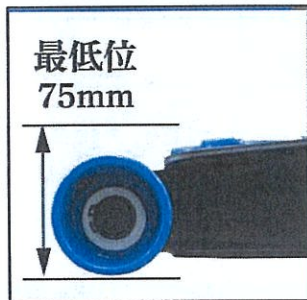

<実際の購入顧客から投稿された商品紹介>
<https://www.youtube.com/watch?v=R9O-MvaQze8>

**使用感、安定感、コストパフォーマンス、デザインなどが
高評価!**

画像				
商品	PIT CREW ガレージジャッキ	アストロプロダクツ GJ142	STRAIGHT 15-883	ミナト電機工業 MHJ-ST3.0S-1
最大荷重	3T	3T	2.5T	3T
最低位 / 最高位	75mm / 505mm	90mm / 535mm	75mm / 505mm	85mm / 455mm
パネ / 重量	ダブルパネ / 34kg	ダブルパネ / 42kg	ダブルパネ / 32kg	シングルパネ / 34.8kg
販売価格(税込)		¥30,580	¥19,800	¥15,800

※ダブルパネ式の場合、シングルパネ式のジャッキと比べて、最上位まで上げる時間は半分以下!
(約10秒で最上位までUP可能)