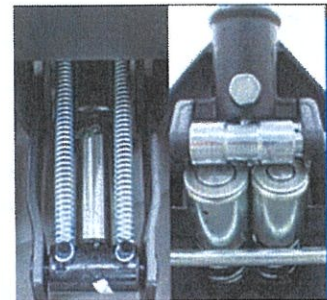

PITCREW Truss mount 3T

- ・シンプルで丈夫な**馬ジャッキ(2基)**です。
- ・8段階調節で**30cm~45cm**の高さまで対応可能です。

Focus on it. **PIT CREW**

PITCREW 6輪クリーパー

地面からクリーパー上まで5.5cm！
低床タイプのクリーパーです。

ガレージ用品は「使いやすい」「耐久性」「かっこよさ」この3つが命！

1. 使いやすい最大級BIGサイズ
2. 最強級の耐荷重
3. ヘッドクッションと6輪のキャスターに
REDとBLUEのポイントカラーを入れたスタイリッシュなデザイン

Focus on it. **PIT CREW**

102cm x 48cmの最大級ビックサイズ
耐荷重150kgのこれ以上ない安心感

さらに低床タイプ！
PIT CREWクリーパーは地面から、クリーパーの板の上までが
5.5cmの低床タイプです。
車両の下で作業できる空間を最大限確保して、
長時間作業の際、体の負担を減らします。

画像				
商品	PIT CREW Creeper	アストロプロダクツ PC193	STRAIGHT 38-8908	PA-man HDPE40
サイズ	1020 x 480 x 100 mm	1010 x 470 x 120 mm	915 x 105 x 410 mm	990 x 475 x 120 mm
耐荷重	150kg	90kg	80kg	100kg
販売価格 (税込)		¥4,950	¥3,480	¥4,488

PIT CREW ガレージジャッキ

ミニバンやRV車量も簡単にUP!

3T仕様の本格ジャッキです。

1. 車体が低い車両にも対応できる**低床タイプ**
2. 丈夫な**34kg**の**スチール製**ジャッキ
3. **RED**と**BLUE**のポイント / PIT CREWロゴプレートを入れて
デコレーションをユーザーがカスタマイズできる様に制作

<実際の購入顧客から投稿された商品紹介>
<https://www.youtube.com/watch?v=R9O-MvaQze8>