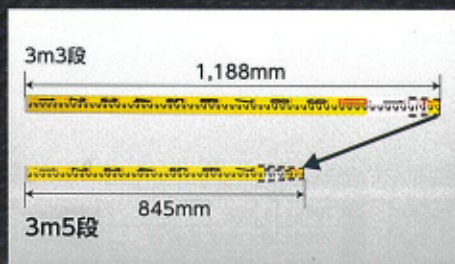

新発売
5月16日

アルミスタッフ IIに コンパクトサイズ&丸型気泡管を追加

アルミスタッフ II 2m5段 / 3m5段 表面10mmピッチ 裏面1mmピッチ目盛付、丸型気泡管 アルミスタッフ II用

コンパクトサイズ

5段階伸縮で積み込みやすいコンパクトサイズです。

垂直確認

専用形状なので簡単に取り付けできます。

※気泡管はアルミスタッフ IIの1段目に取り付けられます。

画像はイメージです。

アルミスタッフ II 表面10mmピッチ 裏面1mmピッチ目盛付

品番	品名	標準小売価格	入数	JANコード
73274	2m5段 NEW	7,600(税別)	4	960910 732742
73275	3m5段 NEW	9,000(税別)	4	960910 732759
73264	3m3段	6,600(税別)	4	960910 732643
73265	5m3段	8,400(税別)	2	960910 732650
73266	5m4段	9,600(税別)	4	960910 732667
73267	5m5段	10,200(税別)	4	960910 732674
73268	7m5段	16,500(税別)	4	960910 732681

丸型気泡管 **NEW**

品番	品名	標準小売価格	入数	JANコード
73273	アルミスタッフ II用	2,500(税別)	6	960910 732735

仕様

アルミスタッフ II

品番	73274	73275
長さの許容差	±1mm L=m単位の測定長(端数切り上げ) 各段の許容差±0.5mm	
材質	本体:アルミ ジョイント部:ABS樹脂	
本体サイズ	646×50×27mm	845×50×27mm
製品質量	780g	1,004g

丸型気泡管

感度	80' / 2mm (0.9mm/m=0.05°)
材質	本体:ABS樹脂 全具:鉄 気泡管:アクリル樹脂 液体:石油系液
本体サイズ	35×28×28mm
製品質量	23g

パッケージ

73274
ヘッダー+袋
720×90×35mm

73275
袋
870×100×35mm

73273
台紙+スリーブ
140×60×36mm