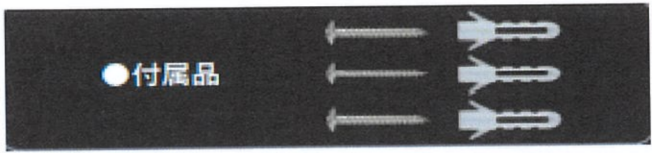

常夜灯機能モード付高照度ソーラー充電式センサーライト

●狙った場所が明るく出来る
多様な可動範囲!

警告!
赤色点滅でも

商品名	サイズ	数量	定価		JAN
-----	-----	----	----	--	-----

**多様な可動範囲で狙った場所を明るく照射
防犯+明るくて実用的に使えます。**

常夜灯モード付

MTO 86LED ソーラーセンサーライト	EDS 0795	20			4573575981136 21030181
--------------------------	-------------	----	--	--	---------------------------

●用途に合わせて、点灯は3つのモード!

モード①
昼間は充電、暗くなるとガイドランプが赤点滅、人感センサーで最大光量点灯(30秒)

モード② 昼間は充電、暗くなるとガイドランプが赤点滅、本体のライトもぼんやり点灯、人感センサーで最大光量点灯(30秒)

モード③
昼間は充電、暗くなると本体ライトが約半分の光量で常時点灯(人感センサーなし)

商品寸法:341m×118mm×181m 重量:490g
防水防塵企画:IP65 最大Lm:500
人感センサー範囲上下:50-60° 人感センサー範囲左右:100-110°
人感センサー範囲距離(上下):約6-8m (左右)約6-8m
充電時間:太陽光38000LUX(薄曇り)9-10時間
バッテリー:3.7V 2400mAh Li-ion 付属品:コンクリート用アンカー、ビス