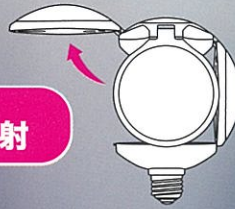

40W 昼光色 6500K
4800
ルーメン

LED
Add LED to your works.

LED POWER LAMP & BULB

開いた状態で
前面を集中照射

2WAY

閉じた状態で
全方向を照射

LED LIGHT BULB
LED-40FL

ALBA OPEN ランプ
Allround Light Bulb Answer

- 寸法…
幅120mm (サイドLEDライト収納されている状態)
幅235mm (サイドLEDライトが最大に開いた状態)
全長150mm

NOISE **ノイズ 減少** モデル

**LED
POWER
LAMP**

PWL-40FL

LED パワーランプ
ターンスイッチ付
コード: 5M 屋内用
 連結コンセント付

装着電球 **LED-40FL**

NOISE **ノイズ 減少** モデル