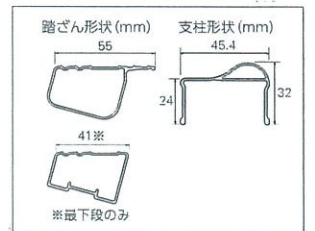

JIS 日本産業規格
産業標準化法に基づくJISマーク表示
制度において財団法人日本品質保証機
構が規格適合したことを認証した商品。