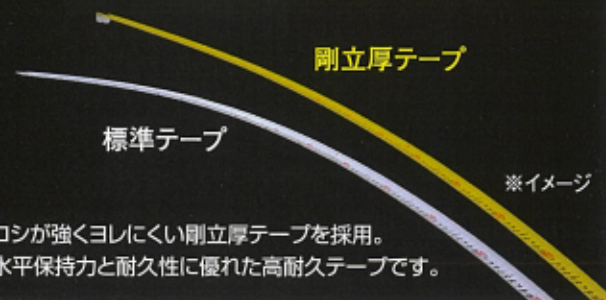

テープの立ち2.6m以上

品番	テープ巾	目盛仕様	長さ	重さ	梱包単位	希望小売価格	JANコード
GTR-G2550 LD	25mm	メートル	5m	353g	8個	3,850円 (税込 4,235円)	174224
GTR-G2550S LD		尺相当	16.5尺相当5m		4ヶ入(紫2×桃2)×2		174231