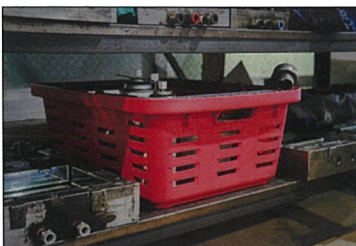

SB-465s/レッド

4 963241 014846

SB-465s/グリーン

4 963241 014839

SB-465s/ブラウン

4 963241 014853

① ハンドルを内側に倒して積み重ねが可能。

② SB-465、TH-465 と組み合わせるとさらに便利に!

③ 車内や倉庫の狭いスペースもフル活用!

- 細々したものでも出し入れ時に迷わない、広い間口。
- これまで余っていた、ちょっとしたスペースも活用できる浅型タイプ。
- 積み下ろしに便利なサイド取手付き。
- 選べる3色が分類・仕分けに便利!
- 工具の他にもアウトドアや家庭菜園、インテリア等、マルチに活躍!

SB-465 の 2/3 の高さ

SB-465×2

SB-465s×3

同じ高さ

株式  
会社

リングスター