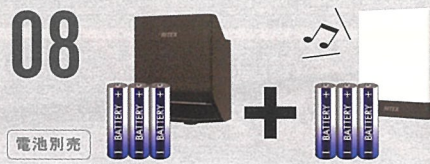

品番	商品名	外箱入数	包装
W-650	乾電池式無線運動チャイム&ライト(受信型)	12	化粧箱

パッケージサイズ(mm)	JANコード	価格
W89×D48×H125	4 954849 996504	8,500円 (税込9,350円)

●付属品 取り付けネジ×2 / コンクリート用プラスチックプラグ×2

受信専用

点灯時間設定
10秒

音切り替え
チャイム
アラーム

昼・夜切り替え
夜だけ点滅
昼でも点滅

防雨タイプ
IP65

07

明るさ
600
ルーメン

電池別売

品番	商品名	外箱入数	包装
W-660	乾電池式無線運動センサー(送信型)	12	化粧箱

パッケージサイズ(mm)	JANコード	価格
W94×D90×H125	4 954849 996603	7,500円 (税込8,250円)

●付属品 取り付けネジ×2 / コンクリート用プラスチックプラグ×2

送信専用

最大探知範囲・距離
180°8m

防雨タイプ
IP65

08

明るさ
100
ルーメン

品番	商品名	外箱入数	包装
W-670	乾電池式無線運動チャイム&ライト(受信型)+センサー(送信型)セット	6	化粧箱

パッケージサイズ(mm)	JANコード	価格
W135×D90×H125	4 954849 996702	14,500円 (税込15,950円)

●付属品 取り付けネジ×4 / コンクリート用プラスチックプラグ×4