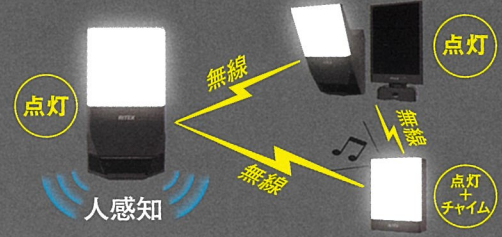

WIRELESS SENSOR LIGHT

IP65※
※W-640のみ IP35

つながる!! 無線連動センサーライト

自動点灯するセンサーライト 無線連動機能がプラスもっと便利に!

※W-650はセンサーが搭載されておられません

無線連動シリーズは、その名の通り、複数のセンサーライトが無線でつながる新しい照明。複数台を同時に点灯させたり、音の出る製品とつながることにより、防犯効果をさらに高め、暮らしを便利にします。

連動はチャンネルを合わせるだけ
(最大16台16チャンネル)

ワイヤレスの連動設定は簡単シンプル

「ワイヤレスの連動設定は難しそう...」と思った方もご安心ください。連動したい製品の裏面にある4つのスイッチを同じ形に合わせるだけ。パソコンもスマホも必要ありません(最大16台16チャンネル)。

複数のセンサーライトがつながることで防犯効果を高め、暮らしもさらに便利に

玄関前

- ・帰宅時の灯り
- ・安全な経路の確保