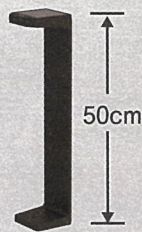

明るさ
300
ルーメン

点灯回数	点灯時間	満充電時	春夏秋(1日)	冬(1日)
5秒	約1000回	約280回	約180回	
20秒	約250回	約70回	約45回	

※春夏秋=充電可能な平均日照時間約3時間
※冬=充電可能な平均日照時間約2時間(東京)

品番	商品名	外箱入数	包装
W-630	3W×1灯 ソーラー式無線運動センサーライト(送受信型)	6	化粧箱

パッケージサイズ(mm)	JANコード	価格
W200×D125×H125	4 954849 996306	15,500円 (税込17,050円)

●付属品 取り付けネジ×4/コンクリート用プラスチックプラグ×4/クランプ台×1/蝶ナット×1/L型ボルト×1/ネジキャップ×1

最大探知範囲・距離

180°8m

点灯時間設定
5秒・20秒
20秒フラッシュ

昼・夜切り替え
夜だけ点灯
昼でも点灯

防雨タイプ
IP65

05