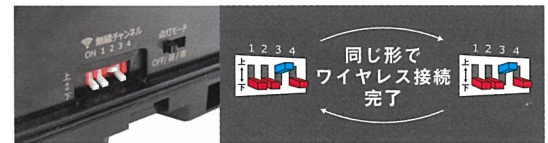

WIRELESS SENSOR LIGHT

IP65※
※W-640のみ IP35

つながる!! 無線連動センサーライト

自動点灯するセンサーライト 無線連動機能がプラスもっと便利に!

※W-650はセンサーが搭載されておられません

無線連動シリーズは、その名の通り、複数のセンサーライトが無線でつながる新しい照明。複数台を同時に点灯させたり、音の出る製品とつながることにより、防犯効果をさらに高め、暮らしを便利にします。

連動はチャンネルを合わせるだけ
(最大16台16チャンネル)

ワイヤレスの連動設定は簡単シンプル

「ワイヤレスの連動設定は難しそう...」と思った方もご安心ください。連動したい製品の裏面にある4つのスイッチを同じ形に合わせるだけ。パソコンもスマホも必要ありません(最大16台16チャンネル)。

複数のセンサーライトがつながることで防犯効果を高め、暮らしもさらに便利に

玄関前

- ・帰宅時の灯り
- ・安全な経路の確保