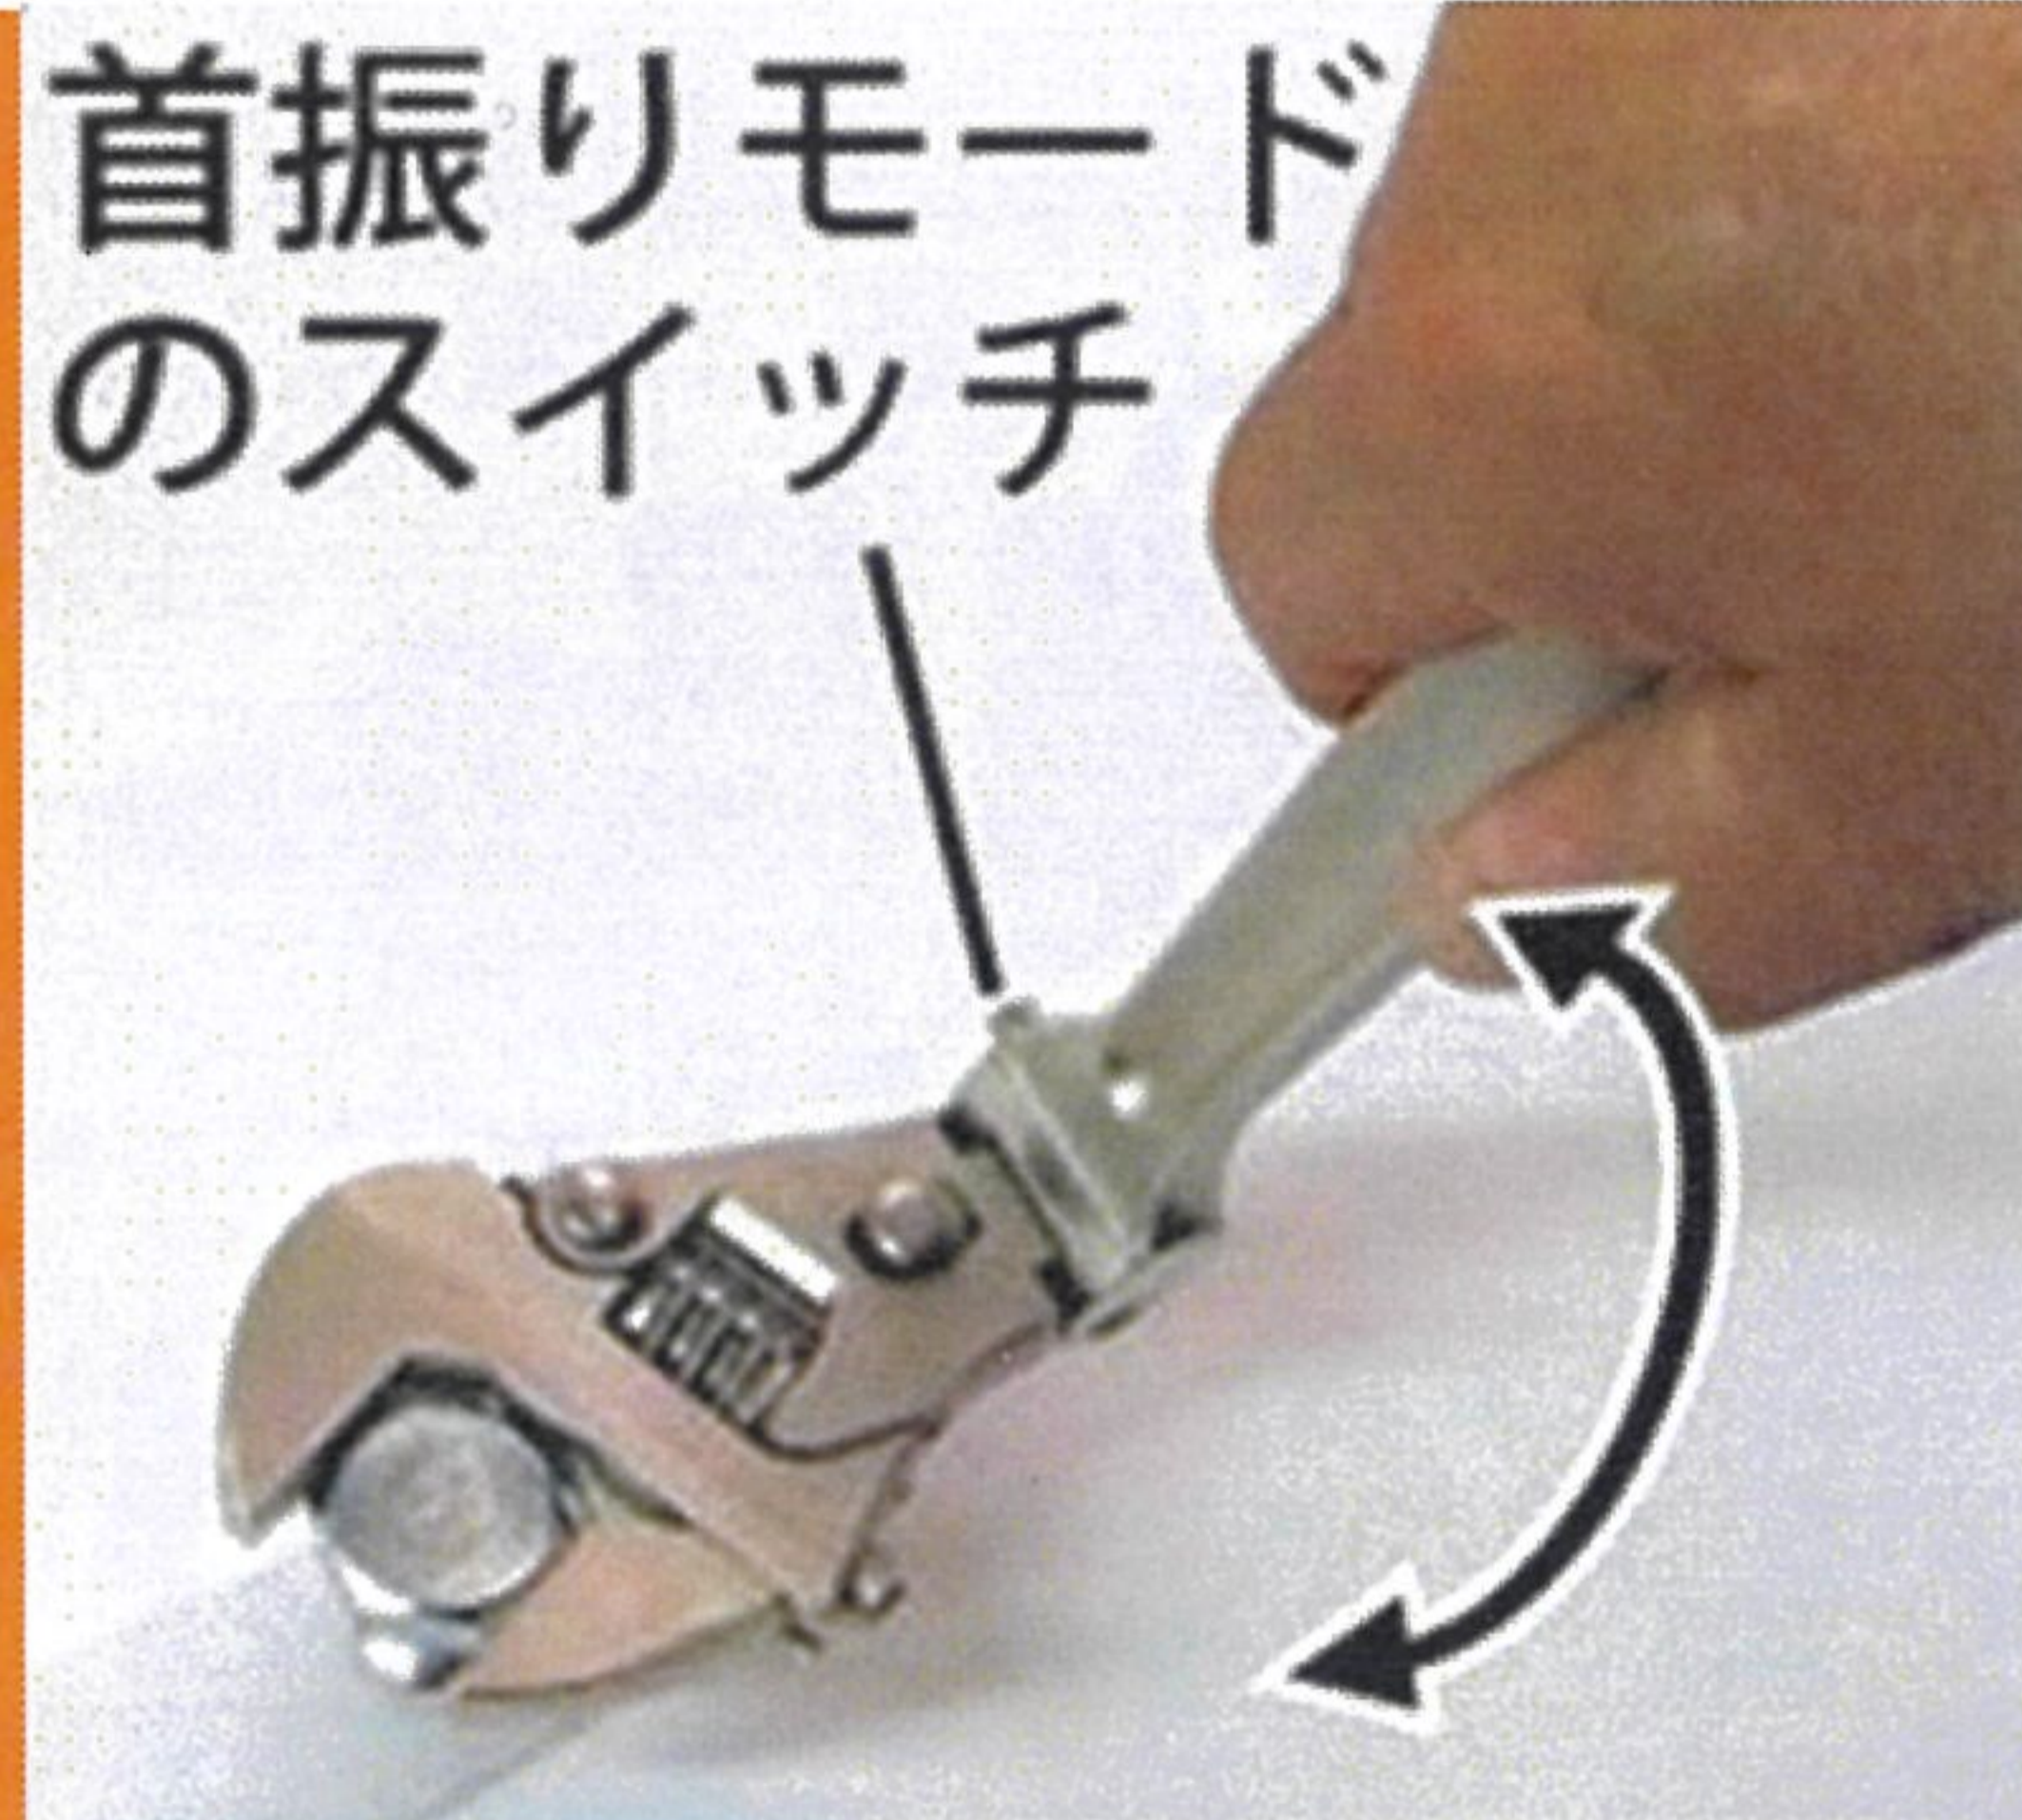

NEW & UNIQUE ITEMS PRESENTATION:

ニュー&ユニーク・アイテム・プレゼンテーション

EIGER TOOL

Tel 0256-32-4071 Fax 0256-35-2421
 E-mail: info@eigertool.com
<http://www.eigertool.com>

狭い所で使い易い
 角度が変えられる
 首振りモード!

抜き差しせずに廻せます

商品名	サイズ	数量	定価	JAN	
モンキーレンチにラチェット機能をつけた 便利な工具! さらに首振り機能もプラスし た、工具好きにはおすすりめです。					
アイガー 首振りラチェットモンキー					
200mm	EKRM 200			4986449533452 15525368	
250mm	EKRM 250			4986449533469 15525369	
仕様					
EKRM200 全長206mm 口開き最大23mm					
EKRM250 全長260mm 口開き最大31mm					