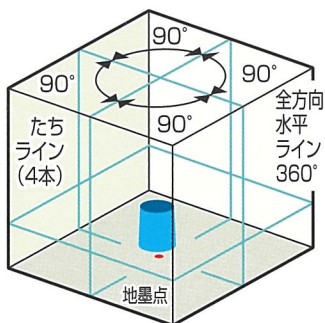

## DSL-901RG

※印刷の都合上、実際の色とは多少異なる場合があります。

- 精度±1mm/7.5m (※)
- 電子整準方式
- ライン固定モード

電子整準方式

ジンバル方式

ライン固定モード時は  
下図の照射になります。

※別売の傾斜調整ベース(TAB-1)を使用してください。