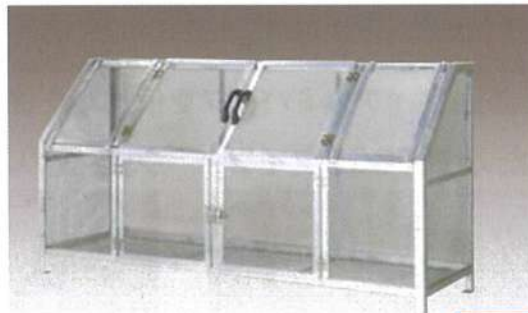

1600ℓ

ジャンボメッシュST1500

●ジャンボメッシュST1500

45ℓゴミ袋、35ヶ相当
¥240,000(税込¥264,000)

寸法:幅2100×奥行700×高さ1200mm