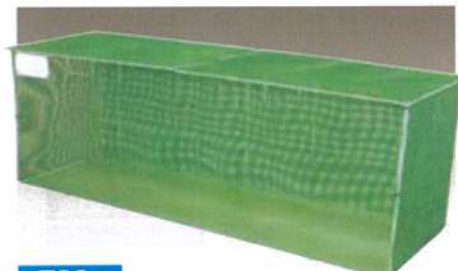

ツートンカラー

ジャンボペール HG1000TC(キャスター付)
●本体 ¥157,000(税込¥172,700)
ジャンボペール HG1000TK(固定足)
●本体 ¥157,000(税込¥172,700)

■寸法:幅1420×奥行960×高さ1250mm ■容量:約1000ℓ ■本体重量:36kg

集積ステーション Type AC

ジャンボメッシュ折りたたみ式 ACシリーズ

場所をとらず、持ち運びも便利なジャンボメッシュです。

ACシリーズ

設置場所や用途に合わせて、サイズをお選び頂けます。

設置場所や用途に合わせて選べる3種類のサイズバリエーション。

360ℓ

45ℓゴミ袋、8ヶ相当

ジャンボメッシュ折りたたみ式 AC360

■寸法:幅910(930)×奥行610(630)×高さ680mm
折り畳み時:1530×高さ680×厚み30mm

480ℓ

45ℓゴミ袋、10ヶ相当

ジャンボメッシュ折りたたみ式 AC480

■寸法:幅1220×奥行610(650)×高さ680mm
折り畳み時:1850×高さ680×厚み30mm

700ℓ

45ℓゴミ袋、15ヶ相当

ジャンボメッシュ折りたたみ式 AC700

■寸法:幅1810(1850)×奥行610(630)×高さ680mm
折り畳み時:2440×高さ680×厚み30mm

ACRシリーズ