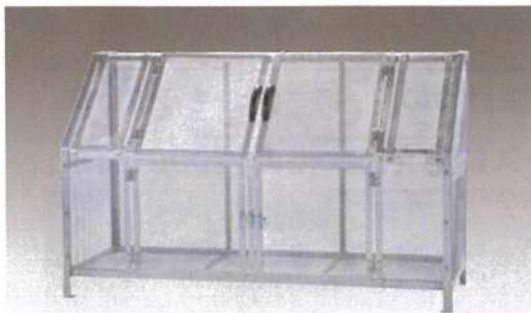

600ℓ

ジャンボメッシュST600 45ℓゴミ袋、13ヶ相当

●ジャンボメッシュST600 ¥92,000(税込¥101,200)

寸法:幅900×奥行700
×高さ1200mm

800ℓ

ジャンボメッシュST760 45ℓゴミ袋、18ヶ相当

●ジャンボメッシュST760 ¥126,500(税込¥139,150)

寸法:幅1200×奥行700
×高さ1200mm