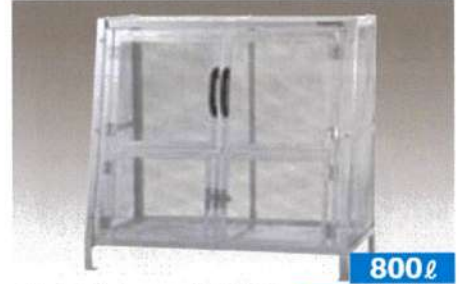

800ℓ

ジャンボメッシュST760 45ℓゴミ袋、18ヶ相当

●ジャンボメッシュST760 ¥126,500(税込¥139,150)

寸法:幅1200×奥行700
×高さ1200mm