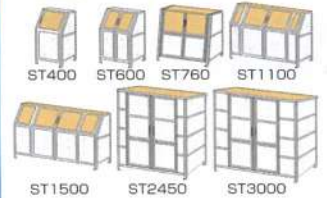

ST1100

の箇所には屋根材を取付致します。