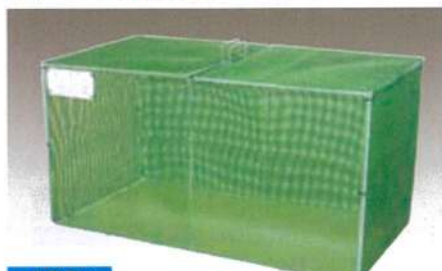

ツートンカラー

ジャンボペール HG1000TC(キャスター付)
●本体 ¥157,000(税込¥172,700)
ジャンボペール HG1000TK(固定足)
●本体 ¥157,000(税込¥172,700)

■寸法:幅1420×奥行960×高さ1250mm ■容量:約1000ℓ ■本体重量:36kg

集積ステーション Type AC

ジャンボメッシュ折りたたみ式 ACシリーズ

場所をとらず、持ち運びも便利なジャンボメッシュです。

ACシリーズ

設置場所や用途に合わせて、サイズをお選び頂けます。

設置場所や用途に合わせて選べる3種類のサイズバリエーション。

360ℓ

45ℓゴミ袋、8ヶ相当

ジャンボメッシュ折りたたみ式 AC360

■寸法:幅910(930)×奥行610(630)×高さ680mm
折り畳み時:1530×高さ680×厚み30mm

480ℓ

45ℓゴミ袋、10ヶ相当

ジャンボメッシュ折りたたみ式 AC480

■寸法:幅1220×奥行610(650)×高さ680mm
折り畳み時:1850×高さ680×厚み30mm

700ℓ

45ℓゴミ袋、15ヶ相当

ジャンボメッシュ折りたたみ式 AC700

■寸法:幅1810(1850)×奥行610(630)×高さ680mm
折り畳み時:2440×高さ680×厚み30mm

ACRシリーズ

アルミパイプを使用した軽量設計なので、持ち運びもラクラク。

場所をとらない折りたたみ式600ℓタイプ。 大容量のニーズに応えた余裕の1200ℓタイプ。

600ℓ

45ℓゴミ袋、13ヶ相当

ジャンボメッシュ折りたたみ式 ACR600R

■寸法:幅915×奥行810×高さ935mm
折りたたみ時:幅915×高さ935×厚み100mm

1200ℓ

45ℓゴミ袋、26ヶ相当