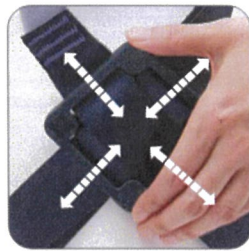

#### サイズ適合表

身長 (cm)

ベルトカラー:

ジェットブラック  
×  
シルバー

体型には個人差があり、防寒着などの着用によっても変わります。こちらの適合表は目安としてご利用ください。

種類	フルハーネス型
使用可能質量	100kg(作業者の体重+装備品の重量)
製品重量	約700g
バックル	バススルー式(胸部)・スライド式(脚部)
ベルト幅	40mm
脚部形状	V型

クロスフィットパーツ

四方向にスムーズに動き、サイズ調整をサポート。