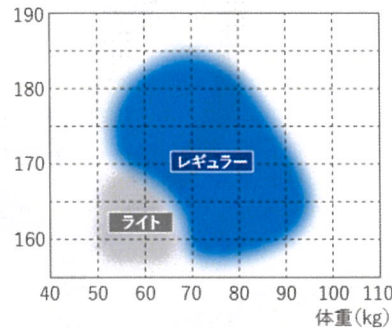

体型には個人差があり、防寒着などの着用によっても変わります。こちらの適合表は目安としてご利用ください。

持ち運びに便利な
ショルダーバッグ型パッケージ

横250×縦230×奥行120mm
肩掛けベルトの長さ調整可能