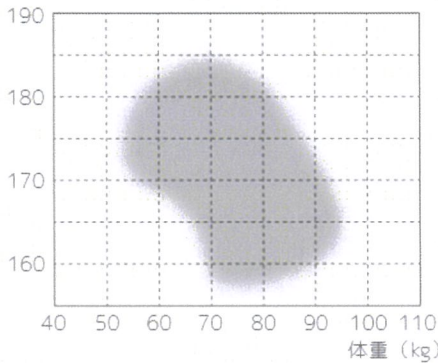

#### サイズ適合表

身長 (cm)

ベルトカラー:

ジェットブラック  
×  
シルバー

体型には個人差があり、防寒着などの着用によっても変わります。こちらの適合表は目安としてご利用ください。

種類	フルハーネス型
使用可能質量	100kg(作業者の体重+装備品の重量)
製品重量	約700g
バックル	バススルー式(胸部)・スライド式(脚部)
ベルト幅	40mm
脚部形状	V型

クロスフィットパーツ

四方向にスムーズに動き、サイズ調整をサポート。