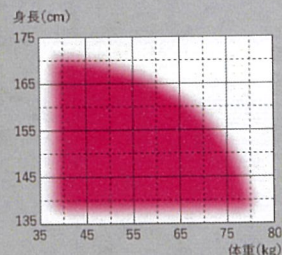

ノングラフルハーネス 適合サイズ表

体型には個人差があり、防塵着などの着用によっても変わります。こちらの適合表は目安としてご利用ください。

KH ノングラフルハーネス【プロミネ】

品番：FXVW11-M

価格：オープン

【ノングラフルハーネス】

カラータイプ：マゼンタ×シルバー

100kg 対応 (作業者の体重+装備品の重量)

バックル：ワンタッチ式

ベルト幅：40mm / 脚部形状：V型