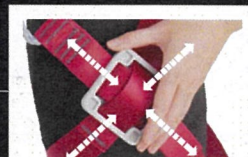

### ゴムバンド

余ったベルトをしっかり収納  
できます。ゴム製なので留め  
やすくなっています。

### スムーズリング

柔らかなロープでフィット感  
がアップ。動きやすさも向上し  
ます。

※ 総括にフックを掛けなくてもOK

### クロスフィットパーツ

脚が通しやすい形状を保持します。四  
方向にスムーズに動き、サイズ調整も  
サポート。パーツを動かさずと簡単に身  
体にフィットさせることができます。