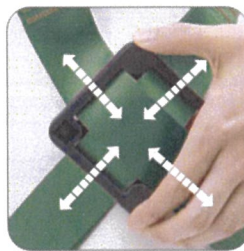

クロスフィットパーツ

四方向にスムーズに動き、
サイズ調整をサポート。