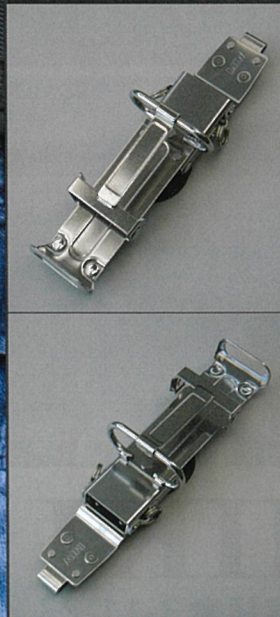

## SPH80X (モンキーレンチ) シリーズ

**SPH 80X**  
(モンキーレンチ)

**SPH 88X**  
(モンキーレンチ ×2)

**SPH 80X W16**  
(モンキーレンチ + 16mm 用マーカー ×2)

**SPH 85X**  
(モンキーレンチ + ミニカッター)

# SPH 86X

(モンキーレンチ  
+ ラチェットレンチ)