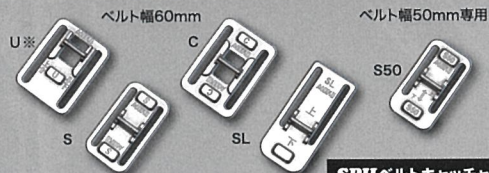

### 【ベルトキャッチャー使用】

ここに掲載のすべての製品はベルトキャッチャーを介してベルトに接続されます。

※ベルトキャッチャーは別売り

### 【使用材料】

ステンレス材、最高級牛表皮革、使用

※製品外観・仕様などは改善のため予告なく変更することがあります。

SPHベルトキャッチャー

※ベルトキャッチャーUタイプは在庫が無くなり次第ベルト幅60mm→50mm(ベルトキャッチャーU50タイプ)に変更します。