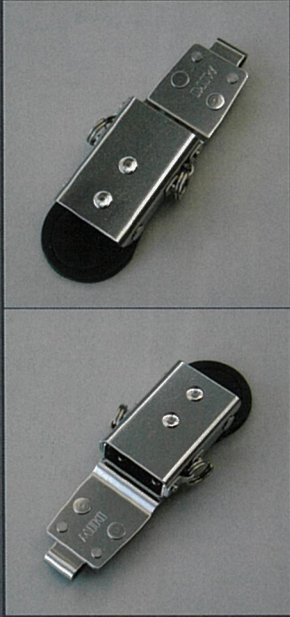

# NEW TOOL HOLDER

## SPH80X (モンキーレンチ) シリーズ

**SPH 80X**  
(モンキーレンチ)

**SPH 88X**  
(モンキーレンチ ×2)

**SPH 80X W16**  
(モンキーレンチ + 16mm 用マーカー ×2)

**SPH 85X**  
(モンキーレンチ + ミニカッター)

# SPH 86X

(モンキーレンチ  
+ ラチェットレンチ)

### 【使用材料】

ステンレス材、最高級牛表皮革、使用

※製品外観・仕様などは改善のため予告なく変更することがあります。

SPHベルトキャッチャー

※ベルトキャッチャーUタイプは在庫が無くなり次第ベルト幅60mm→50mm(ベルトキャッチャーU50タイプ)に変更します。