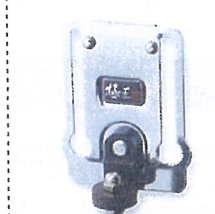

GTH-09
フックタイプ (固定式)
■ボルトクリッパー・ラチェットレンチ・モンキーレンチなどに

4 991347 838097

GTH-10
スイングフックタイプ
■ボルトクリッパー・モンキーレンチなどに

4 991347 838103

GTH-11
電ドル差しタイプ
■充電ドライバーなどに
■耐荷重量/約3kg

4 991347 838110

GTH-12
カラビナタイプ (可動式)
■ボルトクリッパー・モンキーレンチなどに