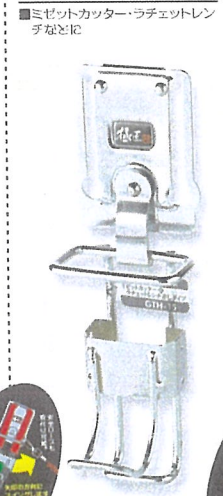

GTH-09
フックタイプ (固定式)
■ボルトクリッパー・ラチェットレンチ・モンキーレンチなどに

4 991347 838097

GTH-10
スイングフックタイプ
■ボルトクリッパー・モンキーレンチなどに

4 991347 838103

GTH-11
電ドル差しタイプ
■充電ドライバーなどに
■耐荷重量/約3kg

4 991347 838110

GTH-12
カラビナタイプ (可動式)
■ボルトクリッパー・モンキーレンチなどに

4 991347 838127

YouTube 各部の特長はYouTubeの動画で詳しく解説中です!

ココが選り
詳しい説明は
コチラ

GTH-06, 12
13用製品動画

GTH-13
電ドル差し用
カラビナタイプ (可動式)
■充電ドライバーなどに
■耐荷重量/約3kg

4 991347 838134

GTH-14
コンベホルダータイプ
■コンベックス・曲尺などに

4 991347 838141

GTH-15
ミゼットカッター &
ラチェットレンチ差しタイプ
■ミゼットカッター・ラチェットレンチなどに

4 991347 838158

GTH-16
ミゼットカッター &
ハンマー差しタイプ
■ミゼットカッター・ハンマーなどに

4 991347 838165

注 意

- 工具類はサイズ・規格等で収納できない物もありますので収納する工具を必ず確認してからご使用下さい。
- 安全の為に、工具には落下防止用のロープ等を装着してから収納してください。
- 本品は1kg以下の工具類にご使用下さい。