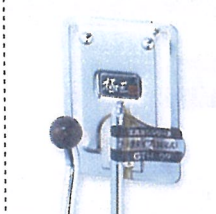

GTH-09
フックタイプ (固定式)
■ボルトクリッパー・ラチェットレンチ・モンキーレンチなどに