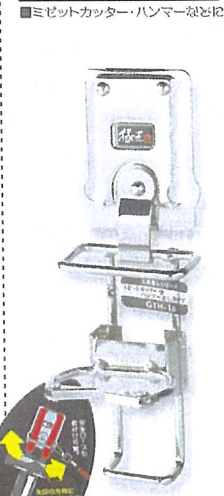

GTH-09
フックタイプ (固定式)
■ボルトクリッパー・ラチェットレンチ・モンキーレンチなどに

4 991347 838097

GTH-10
スイングフックタイプ
■ボルトクリッパー・モンキーレンチなどに

4 991347 838103

GTH-11
電ドル差しタイプ
■充電ドライバーなどに
■耐荷重量/約3kg

4 991347 838110

GTH-12
カラビナタイプ (可動式)
■ボルトクリッパー・モンキーレンチなどに

4 991347 838127

YouTube 各部の特長はYouTubeの動画で詳しく解説中です!

ココが選り
詳しい説明は
コチラ

GTH-06, 12
13用製品動画

GTH-13
電ドル差し用
カラビナタイプ (可動式)
■充電ドライバーなどに
■耐荷重量/約3kg

4 991347 838134

GTH-14
コンベホルダータイプ
■コンベックス・曲尺などに

4 991347 838141

GTH-15
ミゼットカッター &
ラチェットレンチ差しタイプ
■ミゼットカッター・ラチェットレンチなどに

4 991347 838158

GTH-16
ミゼットカッター &
ハンマー差しタイプ
■ミゼットカッター・ハンマーなどに

4 991347 838165

注 意

- 工具類はサイズ・規格等で収納できない物もありますので収納する工具を必ず確認してからご使用下さい。
- 安全の為に、工具には落下防止用のロープ等を装着してから収納してください。
- 本品は1kg以下の工具類にご使用下さい。