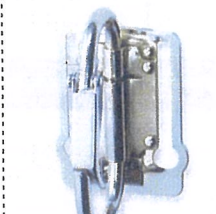

GTH-09
フックタイプ (固定式)
■ボルトクリッパー・ラチェットレンチ・モンキーレンチなどに

4 991347 838097

GTH-10
スイングフックタイプ
■ボルトクリッパー・モンキーレンチなどに

4 991347 838103

GTH-11
電ドル差しタイプ
■充電ドライバーなどに
■耐荷重量/約3kg

4 991347 838110

GTH-12
カラビナタイプ (可動式)
■ボルトクリッパー・モンキーレンチなどに

4 991347 838127

YouTube 各部の特長はYouTubeの動画で詳しく解説中です!

ココが選り
詳しい説明は
コチラ

GTH-06, 12
13用製品動画

GTH-13
電ドル差し用
カラビナタイプ (可動式)
■充電ドライバーなどに
■耐荷重量/約3kg

4 991347 838134

GTH-14
コンベホルダータイプ
■コンベックス・曲尺などに

4 991347 838141