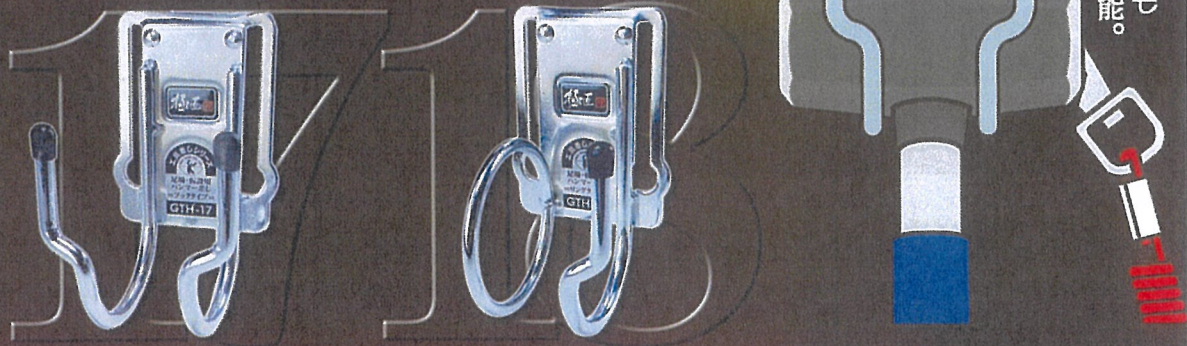

足場・仮設ハンマー差し = フックタイプ・リングタイプ =

ハンマーの出し入れがスムーズ

安全ロープも取付け可能。

特殊形状フックの採用で足場ハンマーはもちろん石頭・重量・両口ハンマーも収納可能!

●矢印の方向に差込むだけで簡単に装着完了です。

ワンタッチ装着

がっちり装着

装着方法は2通り、どちらもしっかり装着できます。

●この部分の凸凹部でベルトを押しさえ、ズレを防止します。

●安全ロープも取付け可能です。

●上記イラストの通りのベルトを通してご使用下さい。

●60mm幅までのベルトに使えます。

YouTube より詳しい特長は動画でチェック!

足場・仮設ハンマー差し = フックタイプ = GTH-17

-ハンマー収納時のバランスを考慮した細み仕様のグリッス巾-

グリッス(柄)挿入口の巾を細く設計しているため、ハンマーを収納時にフラつきが解消され、安定したバランスで収納が可能。またフックの取り出し口が広い為、ハンマーを出し入れする連続作業がスムーズに行えます。

足場・仮設ハンマー差し = リングタイプ = GTH-18

-落下防止に有効で耐久性の高い6mmφの片側リング仕様-

足場ハンマーの他に石頭ハンマーや両口ハンマー等の収納が安全に出来るよう、6mmφで極太の線材を使用しています。また溶接箇所も増やし耐久性を高めました。一度収納すると簡単には外せない、落下防止に有効な片側リング仕様。高所作業にも安全に行えます。

品名	品番	使用範囲	適応ハンマー	特徴	JANコード
足場・仮設ハンマー差し - フックタイプ -	GTH-17	0.7~1.3k	足場・石頭・両口ハンマー等	脱着がしやすいダブルフックタイプ	4991347838172
足場・仮設ハンマー差し - リングタイプ -	GTH-18	0.7~1.3k	足場・石頭・両口ハンマー等	落下防止に有効な片側リングタイプ	4991347838189