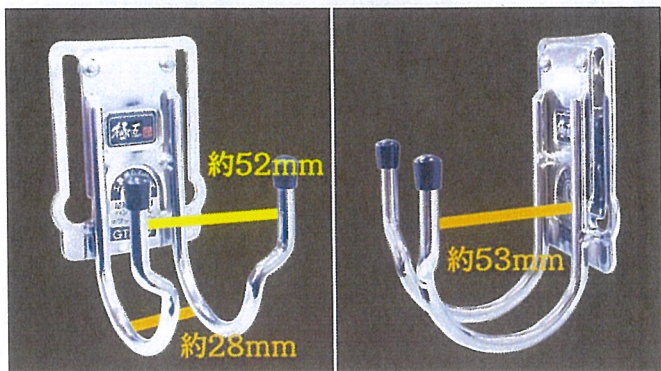

●この部分の凸凹部でベルトを押しさえ、ズレを防止します。

●安全ロープも取付け可能です。

●上記イラストの通りのベルトを通してご使用下さい。

●60mm幅までのベルトに使えます。

YouTube より詳しい特長は動画でチェック!

足場・仮設ハンマー差し = フックタイプ = GTH-17

-ハンマー収納時のバランスを考慮した細み仕様のグリッス巾-

グリッス(柄)挿入口の巾を細く設計しているため、ハンマーを収納時にフラつきが解消され、安定したバランスで収納が可能。またフックの取り出し口が広い為、ハンマーを出し入れする連続作業がスムーズに行えます。

足場・仮設ハンマー差し = リングタイプ = GTH-18

-落下防止に有効で耐久性の高い6mmφの片側リング仕様-

足場ハンマーの他に石頭ハンマーや両口ハンマー等の収納が安全に出来るよう、6mmφで極太の線材を使用しています。また溶接箇所も増やし耐久性を高めました。一度収納すると簡単には外せない、落下防止に有効な片側リング仕様。高所作業にも安全に行えます。

品名	品番	使用範囲	適応ハンマー	特徴	JANコード
足場・仮設ハンマー差し - フックタイプ -	GTH-17	0.7~1.3k	足場・石頭・両口ハンマー等	脱着がしやすいダブルフックタイプ	4991347838172
足場・仮設ハンマー差し - リングタイプ -	GTH-18	0.7~1.3k	足場・石頭・両口ハンマー等	落下防止に有効な片側リングタイプ	4991347838189