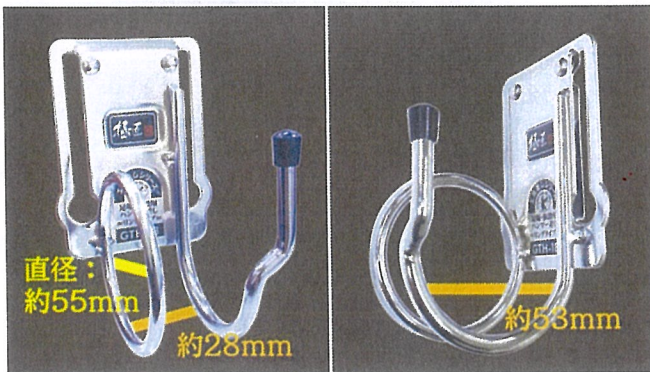

●この部分の凸凹部でベルトを押しさえ、ズレを防止します。

●安全ロープも取付け可能です。

●上記イラストの通りのベルトを通してご使用下さい。

●60mm幅までのベルトに使えます。

YouTube より詳しい特長は動画でチェック!

足場・仮設ハンマー差し = フックタイプ = GTH-17

-ハンマー収納時のバランスを考慮した細み仕様のグリッス巾-

グリッス(柄)挿入口の巾を細く設計しているため、ハンマーを収納時にフラつきが解消され、安定したバランスで収納が可能。またフックの取り出し口が広い為、ハンマーを出し入れする連続作業がスムーズに行えます。

足場・仮設ハンマー差し = リングタイプ = GTH-18

-落下防止に有効で耐久性の高い6mmφの片側リング仕様-

足場ハンマーの他に石頭ハンマーや両口ハンマー等の収納が安全に出来るよう、6mmφで極太の線材を使用しています。また溶接箇所も増やし耐久性を高めました。一度収納すると簡単には外せない、落下防止に有効な片側リング仕様。高所作業にも安全に行えます。

品名	品番	使用範囲	適応ハンマー	特徴	JANコード
足場・仮設ハンマー差し - フックタイプ -	GTH-17	0.7~1.3k	足場・石頭・両口ハンマー等	脱着がしやすいダブルフックタイプ	4991347838172
足場・仮設ハンマー差し - リングタイプ -	GTH-18	0.7~1.3k	足場・石頭・両口ハンマー等	落下防止に有効な片側リングタイプ	4991347838189