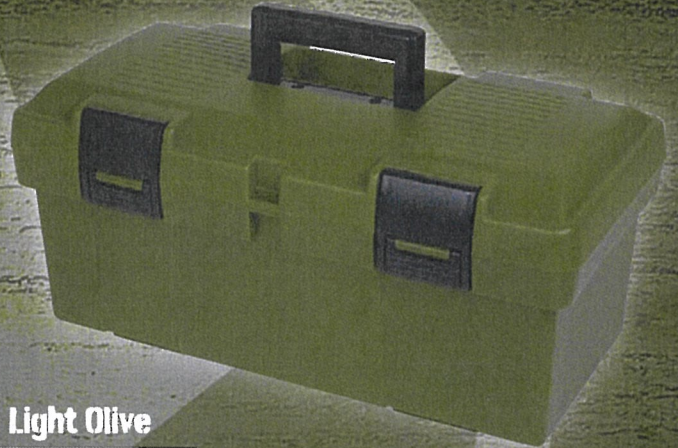

待望のアーミーカラーが限定で登場。

完全受注生産 4月末日締切

Desert Brown

4 963241 015119

Light Olive

4 963241 015102

落ちても開かない強力バックルと強靱なボディが、 工具やギアを、徹底的に守る。

J-450