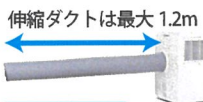

防災対策

設置工事不要

ポータブルエアコン

停電時にも動かせる低消費電力。重量15kgで持ち運びも可能。

ポータブル電源でも動く 低消費電力エアコン

PAC-360W
冷房 除湿 加湿 空気清浄
360W 定格

AC100V 50/60Hz ※ポータブル電源定格出力 1000W 以上必要

4.5畳～6畳までに最適