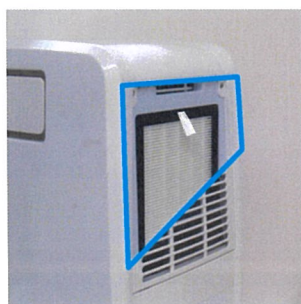

冷気を拡散オートスイング
吹き出し口は上下オートスイングにて部屋中に冷気を送ります。スイングは操作パネル・リモコンで操作出来ます。

花粉もカットHEPAフィルター
花粉も除去するHEPAフィルターを搭載。冷房と空気清浄も同時に行えます。フィルターは汚れたら交換可能です。

操作かんたん上面操作パネル
視覚的に分かりやすい操作パネル。動作状況も一目で分かるレイアウト。操作は付属のリモコンでも可能。

ノンドレイン機能付
除湿した水は廃棄熱で蒸発排気しますが湿度が高く量が多い場合、手動排水して一時的に溜められる受水タンク付。