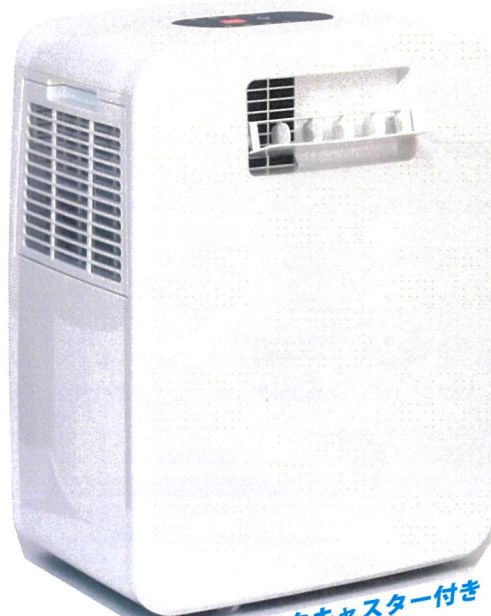

防災対策

設置工事不要

ポータブルエアコン

停電時にも動かせる低消費電力。重量15kgで持ち運びも可能。

ポータブル電源でも動く 低消費電力エアコン

PAC-360W
冷房 除湿 加湿 空気清浄
360W 定格

AC100V 50/60Hz ※ポータブル電源定格出力 1000W 以上必要

4.5畳～6畳までに最適

※オプションで 220cmまで対応

移動ラクラクキャスター付き

使い方色々

狭い部屋

工事現場プレハブ

オートキャンプ

ペット専用

便利なりリモコン付き

品名/品番: ポータブルエアコン/PAC-360W
JANコード: 4580390324314
サイズ: 幅375×奥行285×高さ500mm 製品重量: 15kg
定格電圧: AC100V 周波数: 50/60Hz
消費電力: 50Hz: 360W 60Hz: 420W
起動時消費電力: 50Hz: 950W 60Hz: 1150W
待機電力: 50Hz: 1W 60Hz: 1W
設定温度: 17℃~30℃ 1℃づつの設定可能
部屋の適用広さ: 4.5畳~6畳くらい
適用能力: 50Hz: 約1.1kW 60Hz: 約1.4kW
冷媒ガス: R134a
冷房方式: コンプレッサー (圧縮方式)
受水タンク容量: 2.6L
加湿能力: 0.2L/1時間 MAX90%可
除湿能力: 2.5L/日
製品保証: 1年
付属品: 伸縮排気パネルキット・伸縮ダクト
・リモコン・ドレインホース・HEPAフィルター

冷気を拡散オートスイング
吹き出し口は上下オートスイングにて部屋中に冷気を送ります。スイングは操作パネル・リモコンで操作出来ます。

花粉もカットHEPAフィルター
花粉も除去するHEPAフィルターを搭載。冷房と空気清浄も同時に行えます。フィルターは汚れたら交換可能です。

操作かんたん上面操作パネル
視覚的に分かりやすい操作パネル。動作状況も一目で分かるレイアウト。操作は付属のリモコンでも可能。

ノンドレイン機能付
除湿した水は廃棄熱で蒸発排気しますが湿度が高く量が多い場合、手動排水して一時的に溜められる受水タンク付。