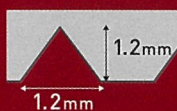

商品番号 12706
プラスチック マルチヘラ 125mm
サイズ: 179mm x 125mm
JAN 4530545101048

商品番号 12707
プラスチック マルチヘラ 150mm
サイズ: 179mm x 150mm
JAN 4530545101055

のりへら

NEW
SIZE

パテ埋め、のり付け、シールはがし、汚れ落とし等、ほとんどのへら作業に適したへらです。

ポリアセタール製なので、強度があり作業しやすいです。

商品番号 12310

のりへら 150 ミリ 溝幅 1.2mm

JAN 4530545101239

材質 本体 … ポリプロピレン

溝幅: 1.2mm

溝幅が狭いので、薄く塗りたい場面で最適です

商品番号 12290

のりへら 40mm 溝幅 2.5mm