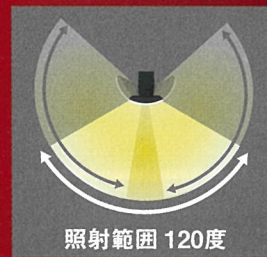

コンセント式

人の動きに合わせて 光が自動追尾!

探知方向に自動で動く

防犯対策に

明るさ
2000
ルーメン

18W ワイド追尾式 LED センサーライト

1 ライト面が人の方向に向く

最大探知範囲・距離
240° 12m

点灯時間設定
5秒～5分

探知距離切り替え
短 **4m**・中 **8m**・長 **12m**

昼・夕・夜切替え
夜だけ点灯
昼でも点灯

保護等級
IP65 防水

簡単取り付け

2 移動した方向にライトがついていく

品番	商品名	内箱入数	外箱入数	包装	パッケージサイズ(mm)	JANコード	価格
LED-AC1017TA	18Wワイド追尾式 LEDセンサーライト	—	6	化粧箱	W210×D152×H193	4 954849 531170	25,000円 (税込27,500円)

●電球 18W 高輝度白色 LED (全光束：2000ルーメン、常夜灯：100ルーメン(弱)、200ルーメン(中)、300ルーメン(強)、設計寿命4万時間) ●電源 / 電圧 AC100V 50/60Hz ●消費電力 点灯時：20W(全灯)、1.5W(常夜灯弱)、2W(常夜灯中)、2.5W(常夜灯強) / 待機時：1W以下 ●探知方式 焦点型赤外線センサー ●探知範囲 最大240° 最遠12m(取り付け高さ2.5m時) ●点灯時間設定 5秒～5分 ●探知距離切替機能 短4m / 中8m / 長12m ●常夜灯切替機能 OFF / 弱 / 中 / 強 ●点灯切替機能 昼…周囲が明るくても暗くても点灯、夜…周囲が暗い時のみ点灯 ●設置場所 屋内 / 屋外 (保護等級 IP65) ●サイズ 高さ205×幅133×奥行173(mm) ●本体重量 約920g(ブラケット除く) ●電源コード長さ 約3m ●付属品 取り付けネジ×2・コンクリート用プラスチックプラグ×2・ブラケット・蝶ナット・L型ボルト・ネジキャップ
※製品改良のため、仕様・外観は予告なしに変更することがあります。