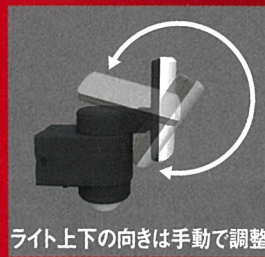

コンセント式

人の動きに合わせて 光が自動追尾!

探知方向に自動で動く

防犯対策に

明るさ
2000
ルーメン

18W ワイド追尾式 LED センサーライト

1 ライト面が人の方向に向く

最大探知範囲・距離
240° 12m

点灯時間設定
5秒～5分

探知距離切り替え
短 **4m**・中 **8m**・長 **12m**

昼・夕・夜切替え
夜だけ点灯
昼でも点灯

保護等級
IP65 防水

簡単取り付け

2 移動した方向にライトがついていく

品番	商品名	内箱入数	外箱入数	包装	パッケージサイズ(mm)	JANコード	価格
LED-AC1017TA	18Wワイド追尾式 LEDセンサーライト	—	6	化粧箱	W210×D152×H193	4 954849 531170	25,000円 (税込27,500円)

●電球 18W 高輝度白色 LED (全光束：2000ルーメン、常夜灯：100ルーメン(弱)、200ルーメン(中)、300ルーメン(強)、設計寿命4万時間) ●電源 / 電圧 AC100V 50/60Hz ●消費電力 点灯時：20W(全灯)、1.5W(常夜灯弱)、2W(常夜灯中)、2.5W(常夜灯強) / 待機時：1W以下 ●探知方式 焦点型赤外線センサー ●探知範囲 最大240° 最遠12m(取り付け高さ2.5m時) ●点灯時間設定 5秒～5分 ●探知距離切替機能 短4m / 中8m / 長12m ●常夜灯切替機能 OFF / 弱 / 中 / 強 ●点灯切替機能 昼…周囲が明るくても暗くても点灯、夜…周囲が暗い時のみ点灯 ●設置場所 屋内 / 屋外 (保護等級 IP65) ●サイズ 高さ205×幅133×奥行173(mm) ●本体重量 約920g(ブラケット除く) ●電源コード長さ 約3m ●付属品 取り付けネジ×2・コンクリート用プラスチックプラグ×2・ブラケット・蝶ナット・L型ボルト・ネジキャップ
※製品改良のため、仕様・外観は予告なしに変更することがあります。