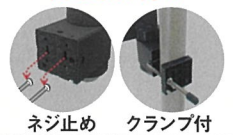

コンセント式

人の動きに合わせて 光が自動追尾!

探知方向に自動で動く

防犯対策に

明るさ
2000
ルーメン

18W ワイド追尾式 LED センサーライト

1 ライト面が人の方向に向く

最大探知範囲・距離
240° 12m

点灯時間設定
5秒～5分

探知距離切り替え
短 **4m**・中 **8m**・長 **12m**

昼・夕・夜切替え
夜だけ点灯
昼でも点灯

保護等級
IP65 防水

簡単取り付け

2 移動した方向にライトがついていく

品番	商品名	内箱入数	外箱入数	包装	パッケージサイズ(mm)	JANコード	価格
LED-AC1017TA	18Wワイド追尾式 LEDセンサーライト	—	6	化粧箱	W210×D152×H193	4 954849 531170	25,000円 (税込27,500円)