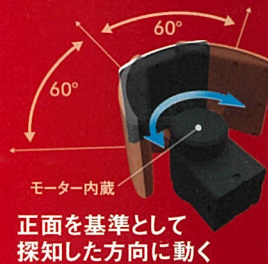

コンセント式

人の動きに合わせて 光が自動追尾!

探知方向に自動で動く

防犯対策に

明るさ
2000
ルーメン

18W ワイド追尾式 LED センサーライト

1 ライト面が人の方向に向く

最大探知範囲・距離
240° 12m

点灯時間設定
5秒～5分

探知距離切り替え
短 **4m**・中 **8m**・長 **12m**

昼・夕・夜切替え
夜だけ点灯
昼でも点灯

保護等級
IP65 防水

簡単取り付け

2 移動した方向にライトがついていく

品番	商品名	内箱入数	外箱入数	包装	パッケージサイズ(mm)	JANコード	価格
LED-AC1017TA	18Wワイド追尾式 LEDセンサーライト	—	6	化粧箱	W210×D152×H193	4 954849 531170	25,000円 (税込27,500円)

●電球 18W 高輝度白色 LED (全光束：2000ルーメン、常夜灯：100ルーメン(弱)、200ルーメン(中)、300ルーメン(強)、設計寿命4万時間) ●電源 / 電圧 AC100V 50/60Hz ●消費電力 点灯時：20W(全灯)、1.5W(常夜灯弱)、2W(常夜灯中)、2.5W(常夜灯強) / 待機時：1W以下 ●探知方式 焦点型赤外線センサー ●探知範囲 最大240° 最遠12m(取り付け高さ2.5m時) ●点灯時間設定 5秒～5分 ●探知距離切替機能 短4m / 中8m / 長12m ●常夜灯切替機能 OFF / 弱 / 中 / 強 ●点灯切替機能 昼…周囲が明るくても暗くても点灯、夜…周囲が暗い時のみ点灯 ●設置場所 屋内 / 屋外 (保護等級 IP65) ●サイズ 高さ205×幅133×奥行173(mm) ●本体重量 約920g(ブラケット除く) ●電源コード長さ 約3m ●付属品 取り付けネジ×2・コンクリート用プラスチックプラグ×2・ブラケット・蝶ナット・L型ボルト・ネジキャップ
※製品改良のため、仕様・外観は予告なしに変更することがあります。