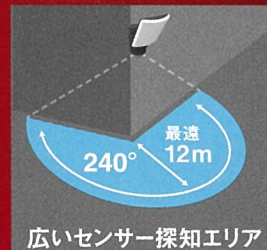

コンセント式

人の動きに合わせて 光が自動追尾!

探知方向に自動で動く

防犯対策に

明るさ
2000
ルーメン

18W ワイド追尾式 LED センサーライト

1 ライト面が人の方向に向く

最大探知範囲・距離
240° 12m

点灯時間設定
5秒～5分

探知距離切り替え
短 **4m**・中 **8m**・長 **12m**

昼・夕・夜切替え
夜だけ点灯
昼でも点灯

保護等級
IP65 防水

簡単取り付け

2 移動した方向にライトがついていく

品番	商品名	内箱入数	外箱入数	包装	パッケージサイズ(mm)	JANコード	価格
LED-AC1017TA	18Wワイド追尾式 LEDセンサーライト	—	6	化粧箱	W210×D152×H193	4 954849 531170	25,000円 (税込27,500円)