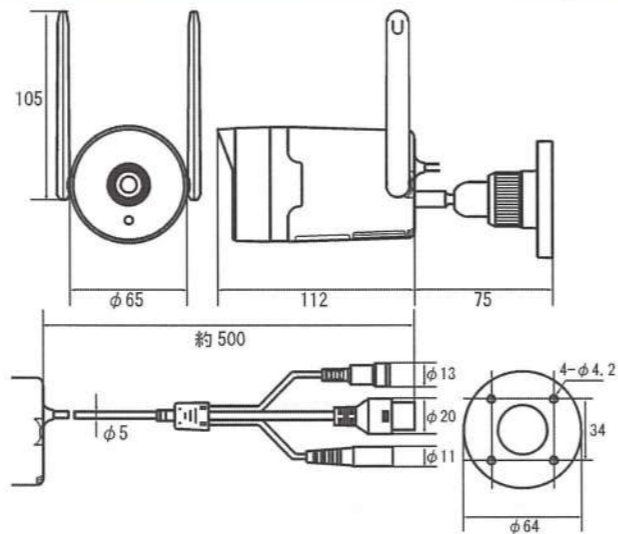

システム構成イメージ

仕様

Wi-Fi ネットワークカメラ WC-5523	
イメージセンサー	500万画素 1/3"CMOS
レンズ	f=3.6mm F2.0
水平画角	約85°
解像度	5MP (2560×1920)
フレームレート	最大15FPS
圧縮方式	H.264/H.265(映像) G.711(音声)
音声入出力	内蔵スピーカー、内蔵マイク スマホアプリ経由で相互通信可
最低被写体照度	0.1Lux(B/W時0.01Lux、IR照射時0lux)
シャッタースピード	自動
デイ&ナイト機能	IRカットフィルター駆動方式
赤外線照射距離	約15m
フリッカレス機能	-
防水性能	IP66相当
ストレージ	microSDHC/XCカード(～128GB・別売) クラウドストレージ(有償)
スマートフォンアプリ	EseeCloud・iP Pro (iOS9.0以降、Android 5.1以降)
通信インターフェイス	有線 RJ-45 (10/100/1000M)x1 無線 2.4GHz (IEEE802.11b/g/n)
電源	DC12V
消費電力	3W以下
使用可能周囲温度	-10℃～60℃
使用可能周囲湿度	90%以下(結露無き事)
寸法/重量	65×65×187mm(アンテナ含まず) / 約260g(本体のみ)
付属品	ACアダプター、有線LANコネクタカバー、 取付ネジ×4、コンクリートアンカー×4、取扱説明書(保証書付)

寸法

単位:mm

Wi-Fi ネットワークビデオレコーダー NVR-K8210	
ビデオ入力	10CH: 3MP、5MP
出力端子	HDMIx1(音声重畳)、VGAx1 出力解像度: 1024×768(出荷時)、1280×1024、1440×900、 AUDIO OUT(3.5mmミニジャック)x1
録画	圧縮方式 映像: H.264/H.265 音声: G.711A 解像度 5MP (2560×1920) 最大15FPS 録画モード 時間録画、モーション録画
再生	再生速度 ノーマル、一時停止、早送り(×2、×4、×8) A1再生 人体検出による検索 同時再生 2チャンネル(通常再生) / 1チャンネル(AI再生)
HDD	SATA 標準2TB (最大6TB)
バックアップ	USB×モリ (128GBまで)、アプリ
スマートフォンアプリ	EseeCloud・iP Pro (iOS9.0以降、Android 5.1以降)
USB端子	USB2.0×2
操作インターフェイス	USBマウス
通信	有線 RJ-45 (10/100/1000M)x1 無線 2.4GHz (IEEE802.11b/g/n)
電源	12V/2A
消費電力	7.5W(HDD2TB搭載時)
使用可能周囲温度	0℃～55℃
使用可能周囲湿度	10%～90%(結露なきこと)
寸法/重量	42(H)×258(W)×210(D)mm (アンテナ・突出部含まず) / 約800g
付属品	本体・ACアダプター・USBマウス・LANケーブル・取扱説明書(保証書付)