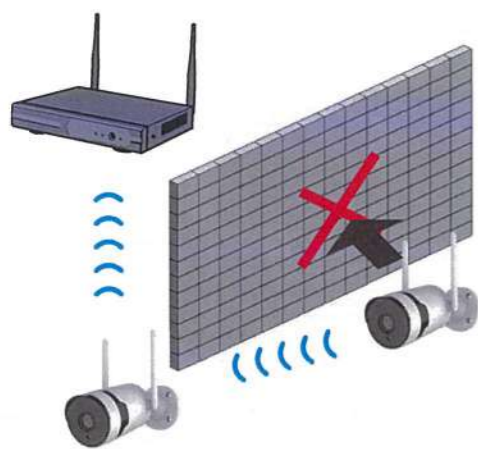

イベント会場

- ・安全対策 ・人流の把握

Wi-Fi ネットワークビデオレコーダー NVR-K8210

複数台のカメラをまとめて録画

最大 10 台までのカメラを接続。

・無線接続
デュアルアンテナにより、より安定した接続。
通信距離は見通しで 200m以上
(カメラ 1 台 + レコーダー接続時、晴天、アンテナ間に障害物や他機器の電波による影響がない状態で最長約 500m)

・有線接続
市販の LAN ケーブルで接続可能。
必要に応じスイッチングハブ等をご用意ください。

長時間の録画に

標準 2TB の監視用ハードディスクを搭載。
およそ 30 日分の録画が可能 (カメラ 4 台接続時)。
ご注文時に最大 6TB までオーダー可能。

録画時間のめやす

カメラ台数	1台	2台	4台	6台	8台	10台
HDD 容量 2TB	120日	60日	30日	20日	15日	12日
3TB	180日	90日	45日	30日	23日	18日
4TB	240日	120日	60日	40日	30日	24日
6TB	360日	180日	90日	60日	45日	36日

*撮影映像のデータ容量により増減します。

リピーター機能

電波が届きにくいカメラを、接続良好なカメラで中継して本機に接続することが可能。

ビデオ再生画面

再生したい日とカメラ (2 台まで) を選択し再生します。
画面下部のタイムバー (0 時 ~ 24 時を横帯状に示しています)
赤: 時間録画 指定された時間を連続録画
緑: モーション録画 映像の動きを検知し録画
併用することにより録画映像のとりこぼしを無くしつつ、検索を容易に。

外出先からスマホで確認

本機を無線 / 有線 LAN でインターネットに接続すれば、外出先からでもライブ映像の確認、再生が可能。
モーション検知時などにプッシュ通信でお知らせ。
カメラ付近の音声のモニタリングも可能。

スマートフォンにアプリ EseeCloud または IP Pro のインストールが必要です。
アプリでのライブ映像・映像再生は 1 回の接続で約 10 分間のモニタリングが可能です。
ご使用のネットワーク環境によって、映像のコマ落ち・遅延が発生する場合があります。
通信料はスマートフォンの契約プランによります。