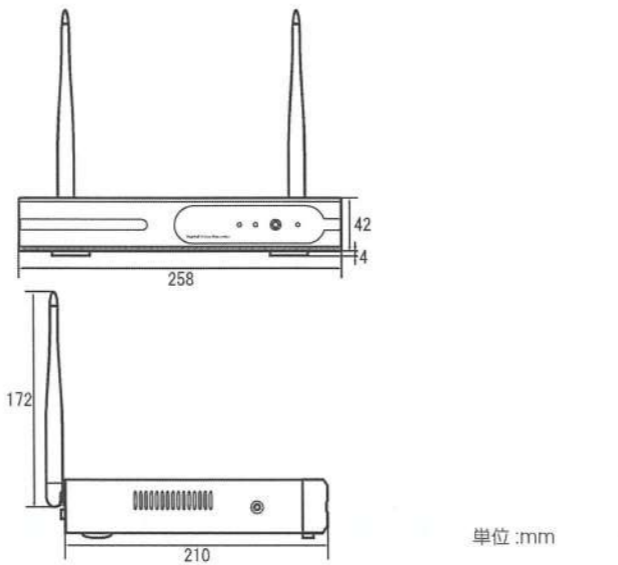

システム構成イメージ

仕様

Wi-Fi ネットワークカメラ WC-5523	
イメージセンサー	500万画素 1/3"CMOS
レンズ	f=3.6mm F2.0
水平画角	約85°
解像度	5MP (2560×1920)
フレームレート	最大15FPS
圧縮方式	H.264/H.265(映像) G.711(音声)
音声入出力	内蔵スピーカー、内蔵マイク スマホアプリ経由で相互通信可
最低被写体照度	0.1Lux(B/W時0.01Lux、IR照射時0lux)
シャッタースピード	自動
デイ&ナイト機能	IRカットフィルター駆動方式
赤外線照射距離	約15m
フリッカレス機能	-
防水性能	IP66相当
ストレージ	microSDHC/XCカード(～128GB・別売) クラウドストレージ(有償)
スマートフォンアプリ	EseeCloud・iP Pro (iOS9.0以降、Android 5.1以降)
通信インターフェイス	有線 RJ-45 (10/100/1000M)x1 無線 2.4GHz (IEEE802.11b/g/n)
電源	DC12V
消費電力	3W以下
使用可能周囲温度	-10℃～60℃
使用可能周囲湿度	90%以下(結露無き事)
寸法/重量	65×65×187mm(アンテナ含まず) / 約260g(本体のみ)
付属品	ACアダプター、有線LANコネクタカバー、 取付ネジ×4、コンクリートアンカー×4、取扱説明書(保証書付)

寸法

単位:mm

Wi-Fi ネットワークビデオレコーダー NVR-K8210	
ビデオ入力	10CH: 3MP、5MP
出力端子	HDMIx1(音声重畳)、VGAx1 出力解像度: 1024×768(出荷時)、1280×1024、1440×900、 AUDIO OUT(3.5mmミニジャック)x1
録画	圧縮方式 映像: H.264/H.265 音声: G.711A 解像度 5MP (2560×1920) 最大15FPS 録画モード 時間録画、モーション録画
再生	再生速度 ノーマル、一時停止、早送り(×2、×4、×8) A1再生 人体検出による検索 同時再生 2チャンネル(通常再生) / 1チャンネル(AI再生)
HDD	SATA 標準2TB (最大6TB)
バックアップ	USB×モリ (128GBまで)、アプリ
スマートフォンアプリ	EseeCloud・iP Pro (iOS9.0以降、Android 5.1以降)
USB端子	USB2.0×2
操作インターフェイス	USBマウス
通信	有線 RJ-45 (10/100/1000M)x1 無線 2.4GHz (IEEE802.11b/g/n)
電源	12V/2A
消費電力	7.5W(HDD2TB搭載時)
使用可能周囲温度	0℃～55℃
使用可能周囲湿度	10%～90%(結露なきこと)
寸法/重量	42(H)×258(W)×210(D)mm (アンテナ・突出部含まず) / 約800g
付属品	本体・ACアダプター・USBマウス・LANケーブル・取扱説明書(保証書付)