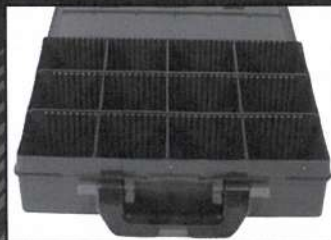

For the Professional. Made in JAPAN.

匠の為の、収納ボックス。

完全受注生産 8月末日 〆切
10月末日より 随時出荷

※ご注文の順より随時出荷いたします。

オールラウンド且つ、精練されたチャコールグレーシリーズ。

ガバット JG-4500 CG

品番：JG-4500 CG
サイズ：450(L)×230(W)×243(H)
重量：2.25 kg

① 内側に閉まる安心のスライドロック。収納物が重くなってもハンドルに隙間を作らず、移動時も安定して持つことが可能。

② ウィングは全開になるよう設計されているので、下部の収納部分の物が、中皿に干渉することなく出し入れできます。

③ 上蓋のリフがパーツ仕切板を強力密閉。仕切板を差し込むとリフが仕切板と重なり、細かい物でも中皿内で混ざりにくい仕組み。

④ 底部はパーツが取り出しやすいアール設計。ビス等の小さな部品ひとつに至るまで、取り出しやすさを考えて開発。

スーパーピッチ SP-3400DD S/CG ディープ

品番：SP-3400DD SCG
サイズ：342(L)×290(W)×90(H)
重量：1.2 kg

① 12枚の仕切り板が付属。7mmピッチで細かく仕切ることができるので、使いやすさに徹底的にこだわった、自分だけのギア・パーツケースを、フリーダムに実現できます。

蓋はスモークなので、閉めたままでも中身が確認できます。

② ロックのかけ忘れによる中身の飛び出しの防止として、ツインロック方式を採用。

簡単なからも安心のスライドロック（ハンドル部分）と、もしものための簡易ロック（蓋部分）が収納物の落下を防ぐので、高所での作業時も安心してご使用いただけます。