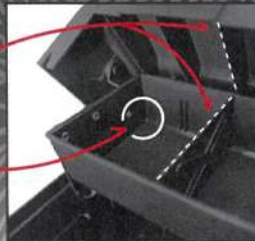

For the Professional. Made in JAPAN.

匠の為の、収納ボックス。

完全受注生産 8月末日 〆切
10月末日より 随時出荷

※ご注文の順より随時出荷いたします。

オールラウンド且つ、精練されたチャコールグレーシリーズ。

ガバット JG-4500 CG

品番：JG-4500 CG
サイズ：450(L)×230(W)×243(H)
重量：2.25 kg

① 内側に閉まる安心のスライドロック。収納物が重くなってもハンドルに隙間を作らず、移動時も安定して持つことが可能。

② ウィングは全開になるよう設計されているので、下部の収納部分の物が、中皿に干渉することなく出し入れできます。

③ 上蓋のリフがパーツ仕切板を強力密閉。仕切板を差し込むとリフが仕切板と重なり、細かい物でも中皿内で混ざりにくい仕組み。

④ 底部はパーツが取り出しやすいアール設計。ビス等の小さな部品ひとつに至るまで、取り出しやすさを考えて開発。

スーパーピッチ SP-3400DD S/CG ディープ

品番：SP-3400DD SCG
サイズ：342(L)×290(W)×90(H)
重量：1.2 kg

① 12枚の仕切り板が付属。7mmピッチで細かく仕切ることができるので、使いやすさに徹底的にこだわった、自分だけのギア・パーツケースを、フリーダムに実現できます。

蓋はスモークなので、閉めたままでも中身が確認できます。

② ロックのかけ忘れによる中身の飛び出しの防止として、ツインロック方式を採用。

簡単なからも安心のスライドロック（ハンドル部分）と、もしものための簡易ロック（蓋部分）が収納物の落下を防ぐので、高所での作業時も安心してご使用いただけます。