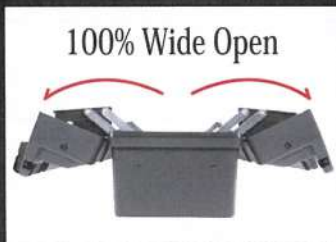

For the Professional. Made in JAPAN.

匠の為の、収納ボックス。

完全受注生産 8月末日 〆切
10月末日より 随時出荷

※ご注文の順より随時出荷いたします。

オールラウンド且つ、精練されたチャコールグレーシリーズ。

ガバット JG-4500 CG

品番：JG-4500 CG
サイズ：450(L)×230(W)×243(H)
重量：2.25 kg

① 内側に閉まる安心のスライドロック。収納物が重くなってもハンドルに隙間を作らず、移動時も安定して持つことが可能。

② ウィングは全開になるよう設計されているので、下部の収納部分の物が、中皿に干渉することなく出し入れできます。

③ 上蓋のリフがパーツ仕切板を強力密閉。仕切板を差し込むとリフが仕切板と重なり、細かい物でも中皿内で混ざりにくい仕組み。

④ 底部はパーツが取り出しやすいアール設計。ビス等の小さな部品ひとつに至るまで、取り出しやすさを考えて開発。

スーパーピッチ SP-3400DD S/CG ディープ

品番：SP-3400DD SCG
サイズ：342(L)×290(W)×90(H)
重量：1.2 kg

① 12枚の仕切り板が付属。7mmピッチで細かく仕切ることができるので、使いやすさに徹底的にこだわった、自分だけのギア・パーツケースを、フリーダムに実現できます。

蓋はスモークなので、閉めたままでも中身が確認できます。

② ロックのかけ忘れによる中身の飛び出しの防止として、ツインロック方式を採用。

簡単なからも安心のスライドロック（ハンドル部分）と、もしものための簡易ロック（蓋部分）が収納物の落下を防ぐので、高所での作業時も安心してご使用いただけます。